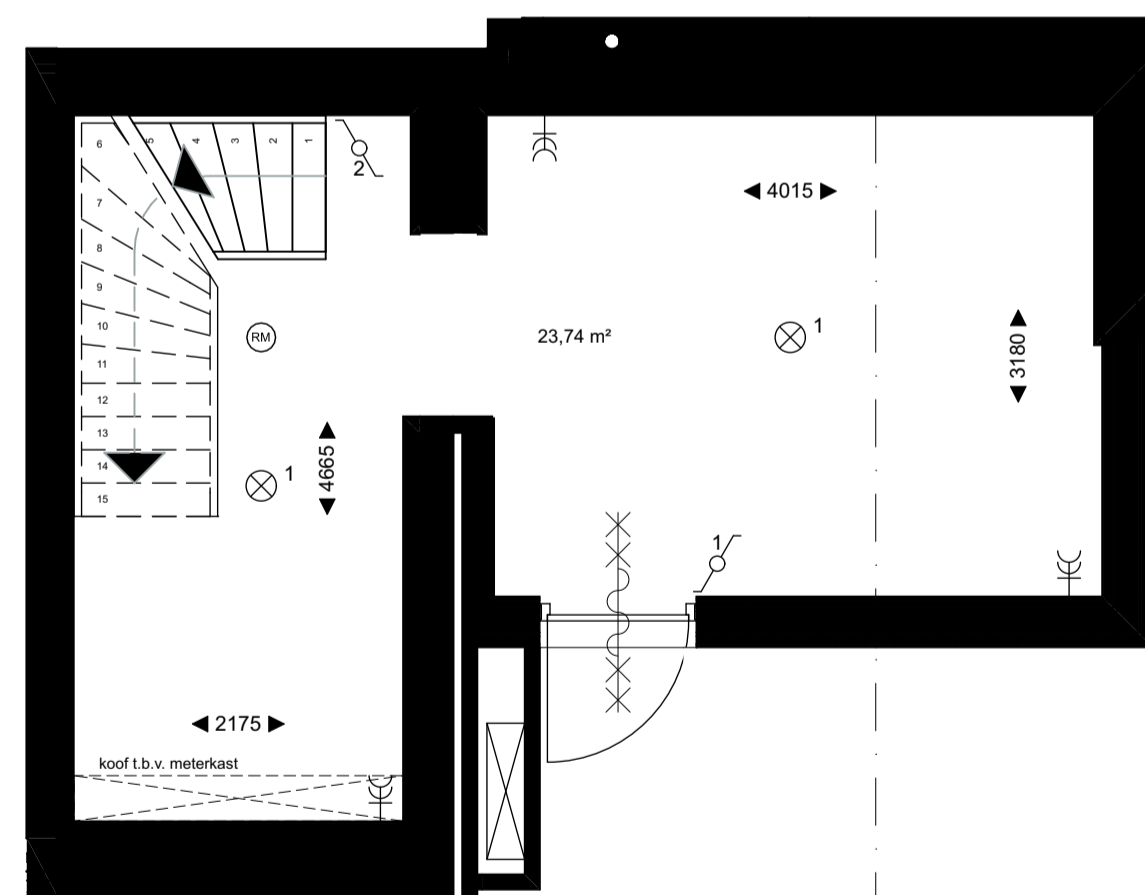

begane grond

1e verdieping

souterrain

Doorsnede V701

LEGENDA NIEUW  
BOUWDEEL 07

project	Kapdweg	getekend	08-09-2015	formaat	A1	gewijzigd	25-05-2016
opdrachtig	Wooncollege VOF	schaal	1:50, 1:100	werk	14532		
onderdeel	701			blad	K-170		