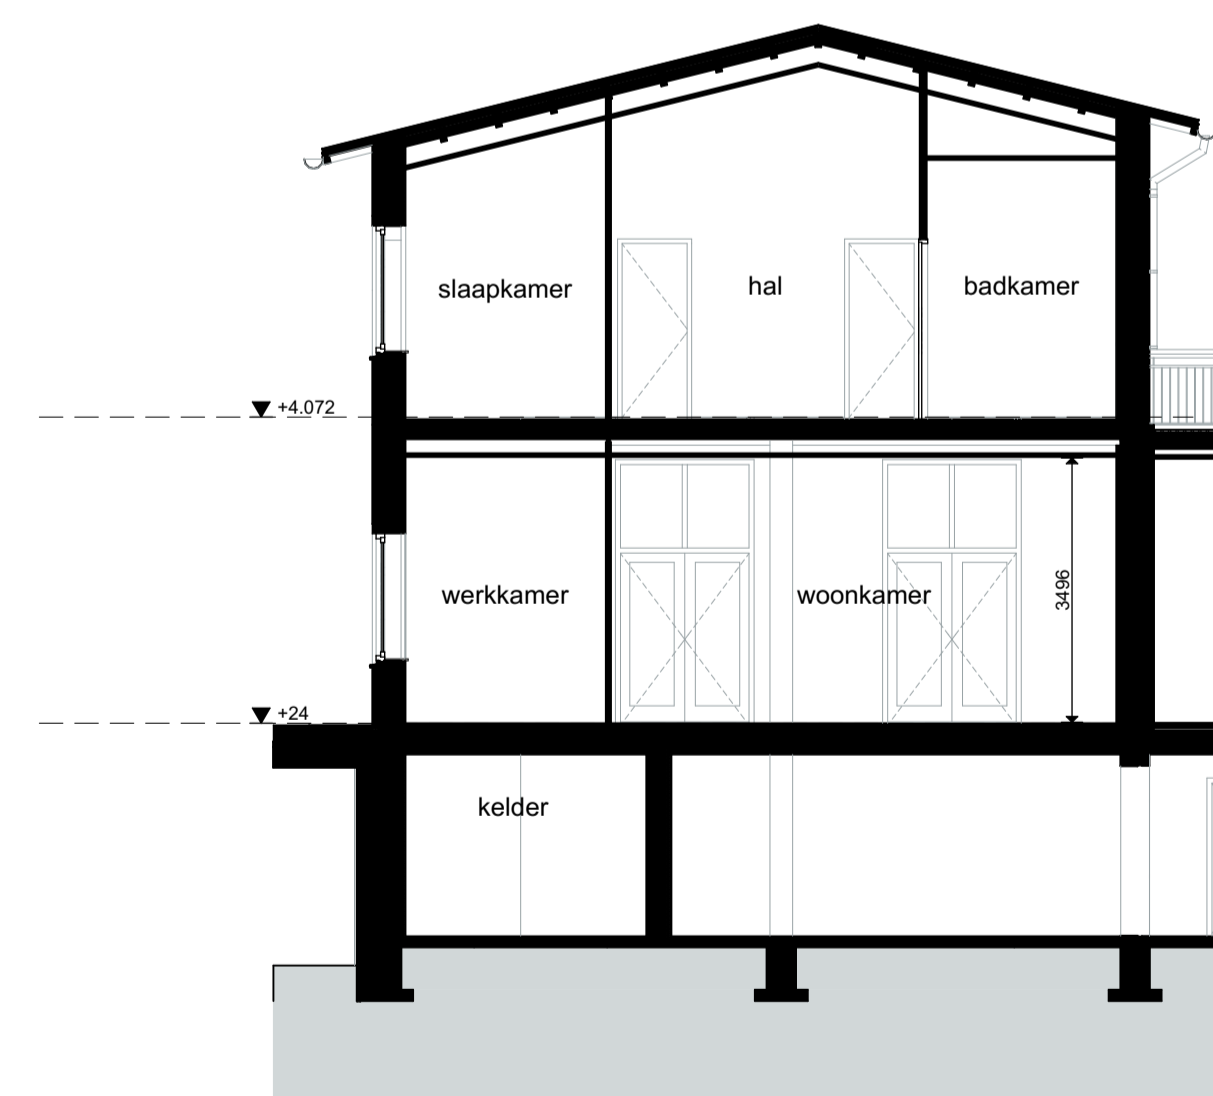

begane grond

1e verdieping

souterrain

Doorsnede V701

LEGENDA NIEUW  
BOUWDEEL 07

project	Kapdweg	getekend	08-09-2015	formaat	A1	gewijzigd	25-05-2016
opdrachtig	Wooncollege VOF	schaal	1:50, 1:100	werk	14532		
onderdeel	701			blad	K-170		