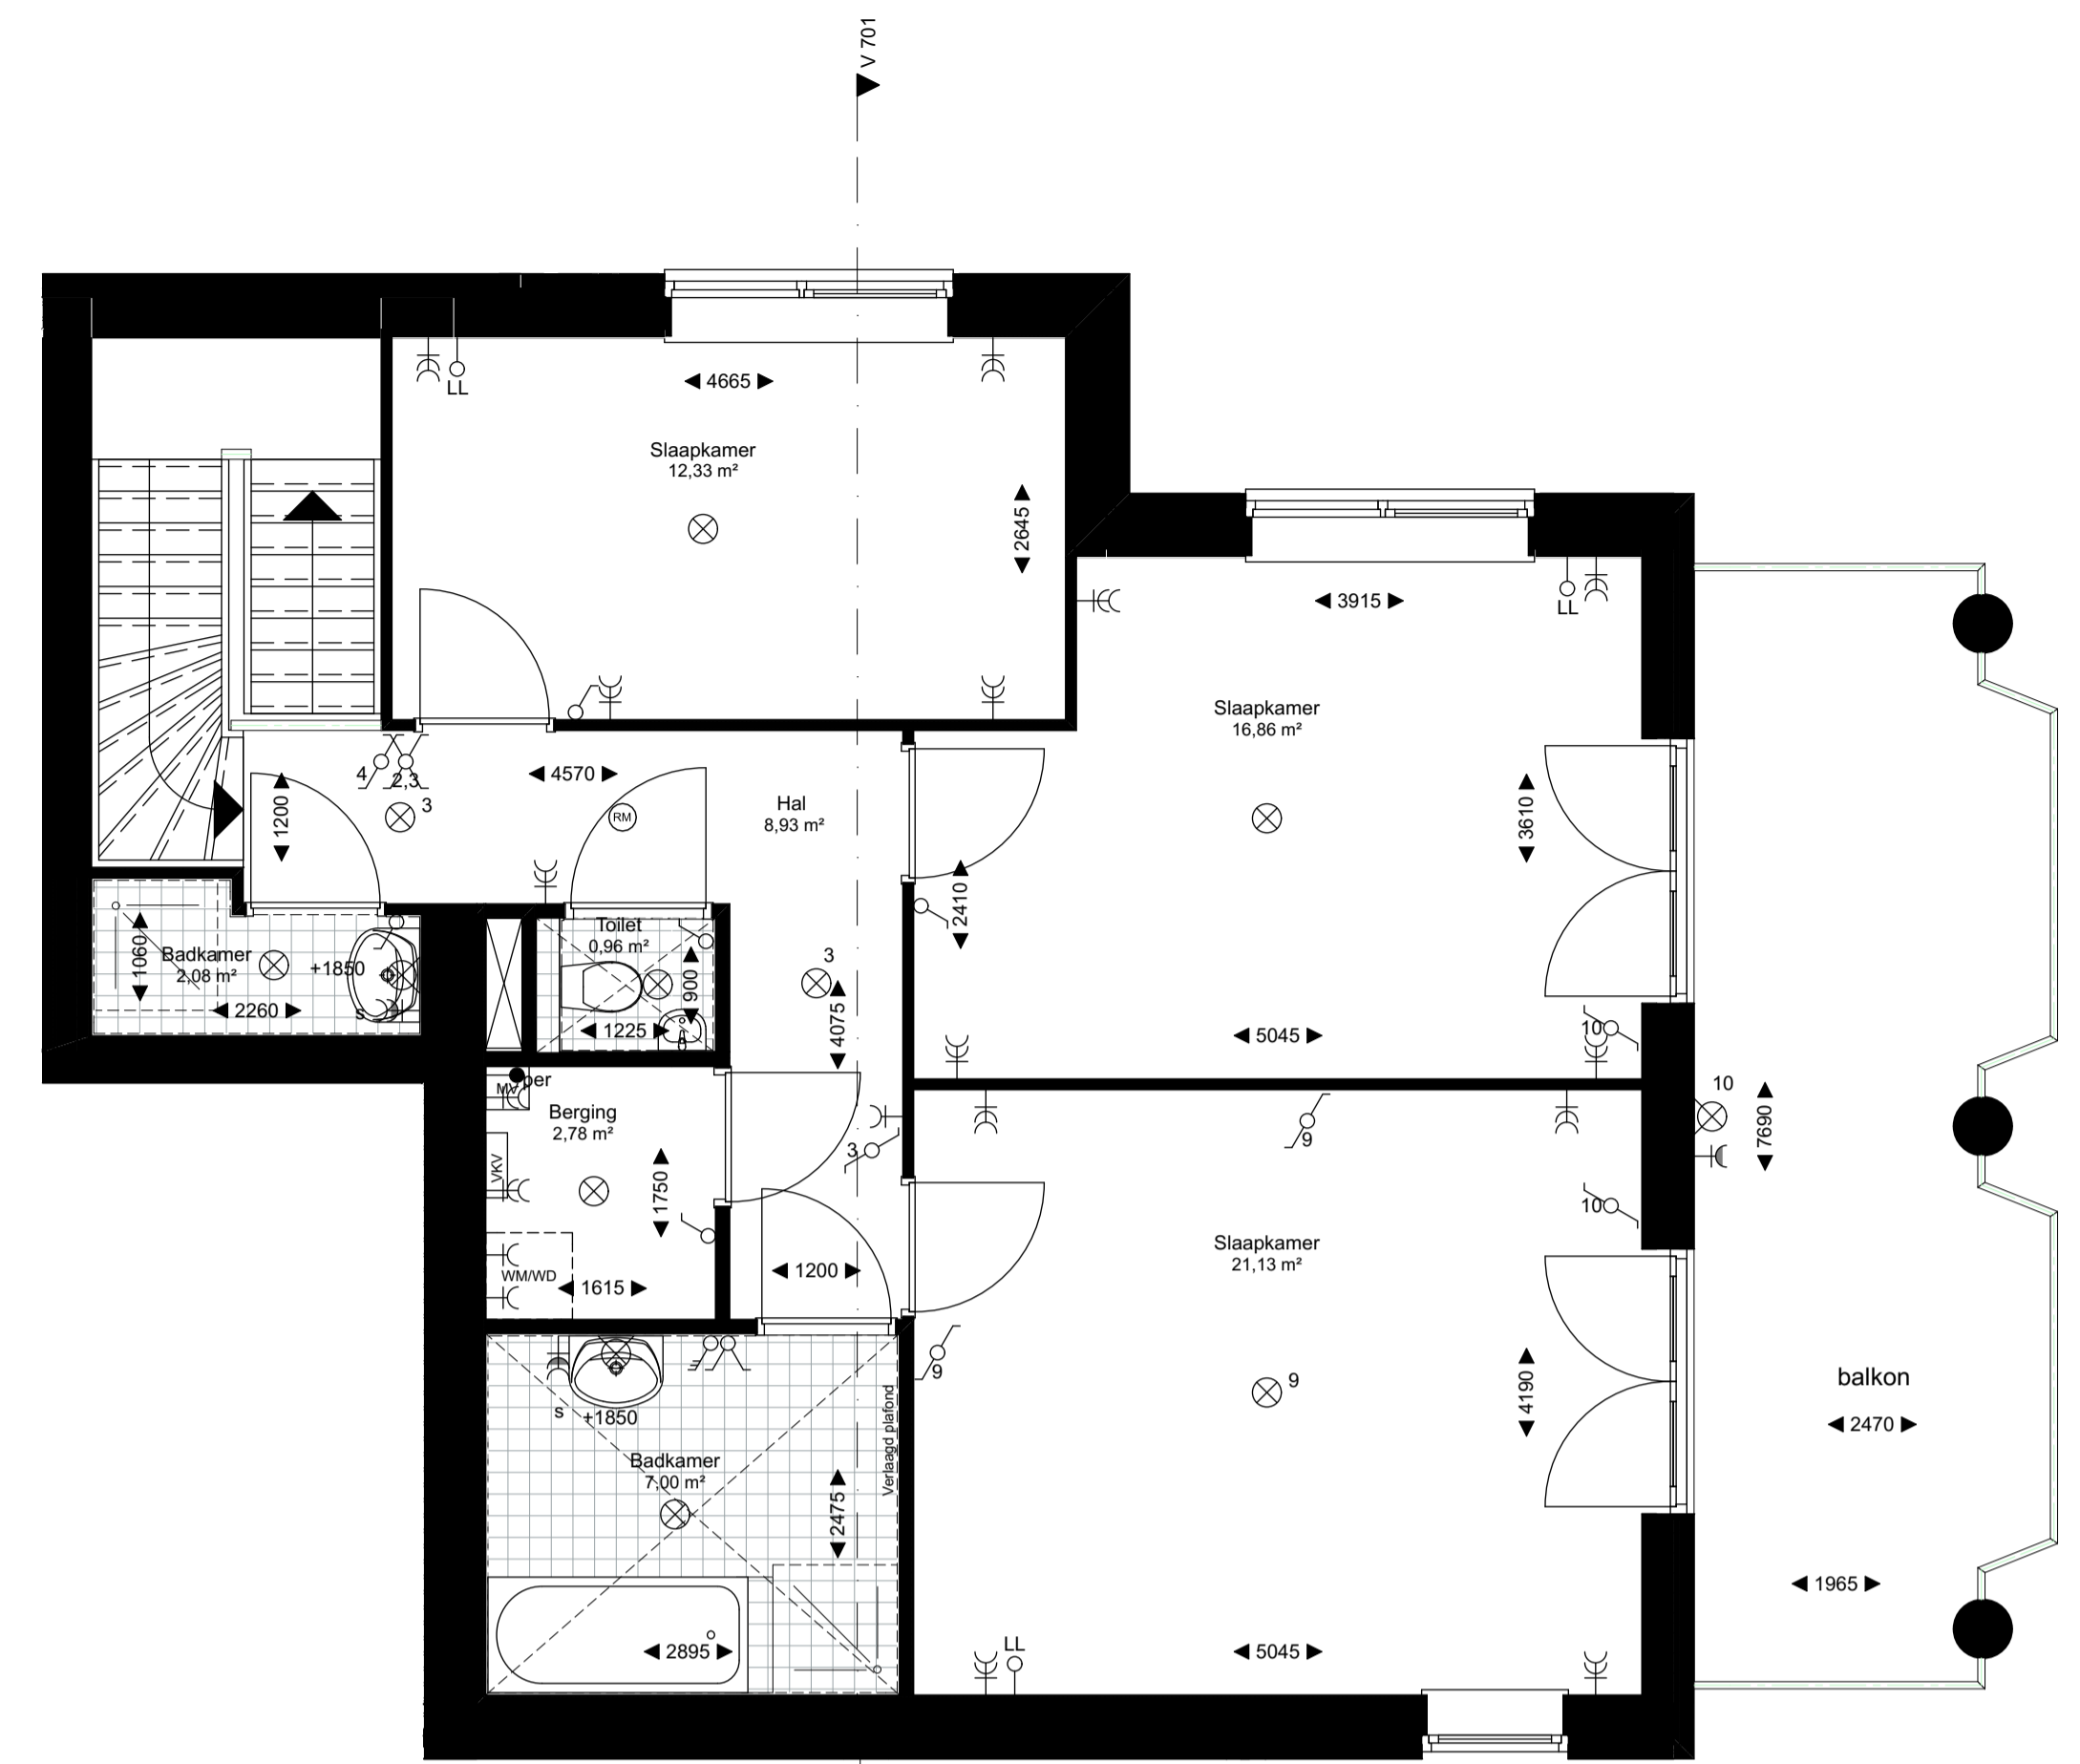

begane grond

1e verdieping

souterrain

Doorsnede V701

LEGENDA NIEUW  
BOUWDEEL 07

project	Kapdweg	getekend	08-09-2015	formaat	A1	gewijzigd	25-05-2016
opdrachtig	Wooncollege VOF	schaal	1:50, 1:100	werk	14532		
onderdeel	701			blad	K-170		