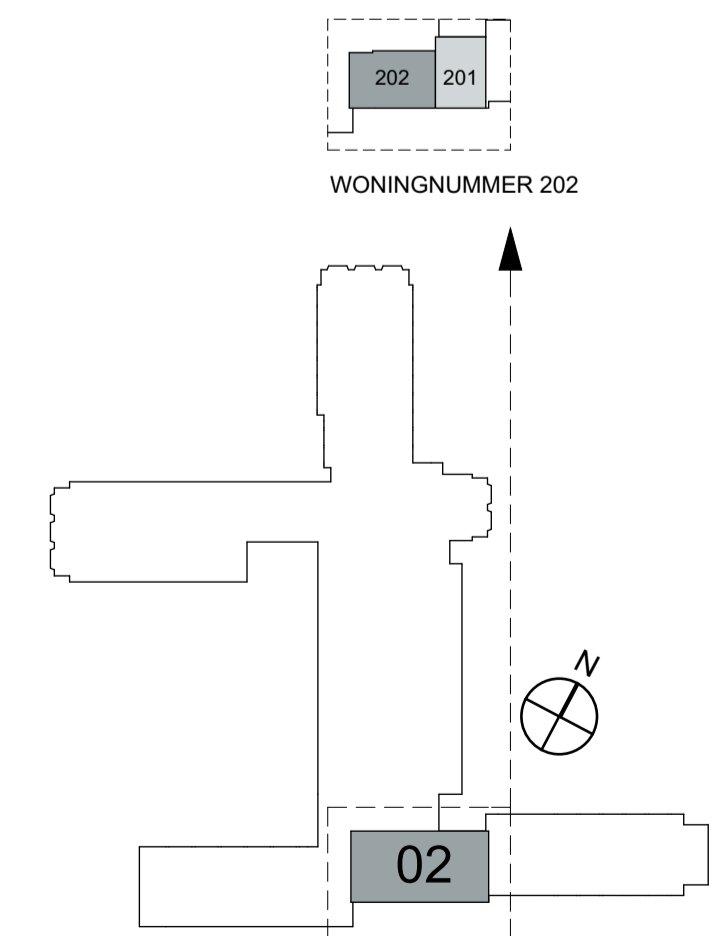

1e Woonlaag

2e Woonlaag

3e Woonlaag

Doorsnede B202

LEGENDA NIEUW
BOUWDEEL 02

project	Kapdweg	getekend	07-09-2015	formaat	A1	gewijzigd	10-11-2015
opdrachtig	Wooncollege VOF	schaal	1:50, 1:100	werk	14532		
onderdeel	202			bied	K-121		