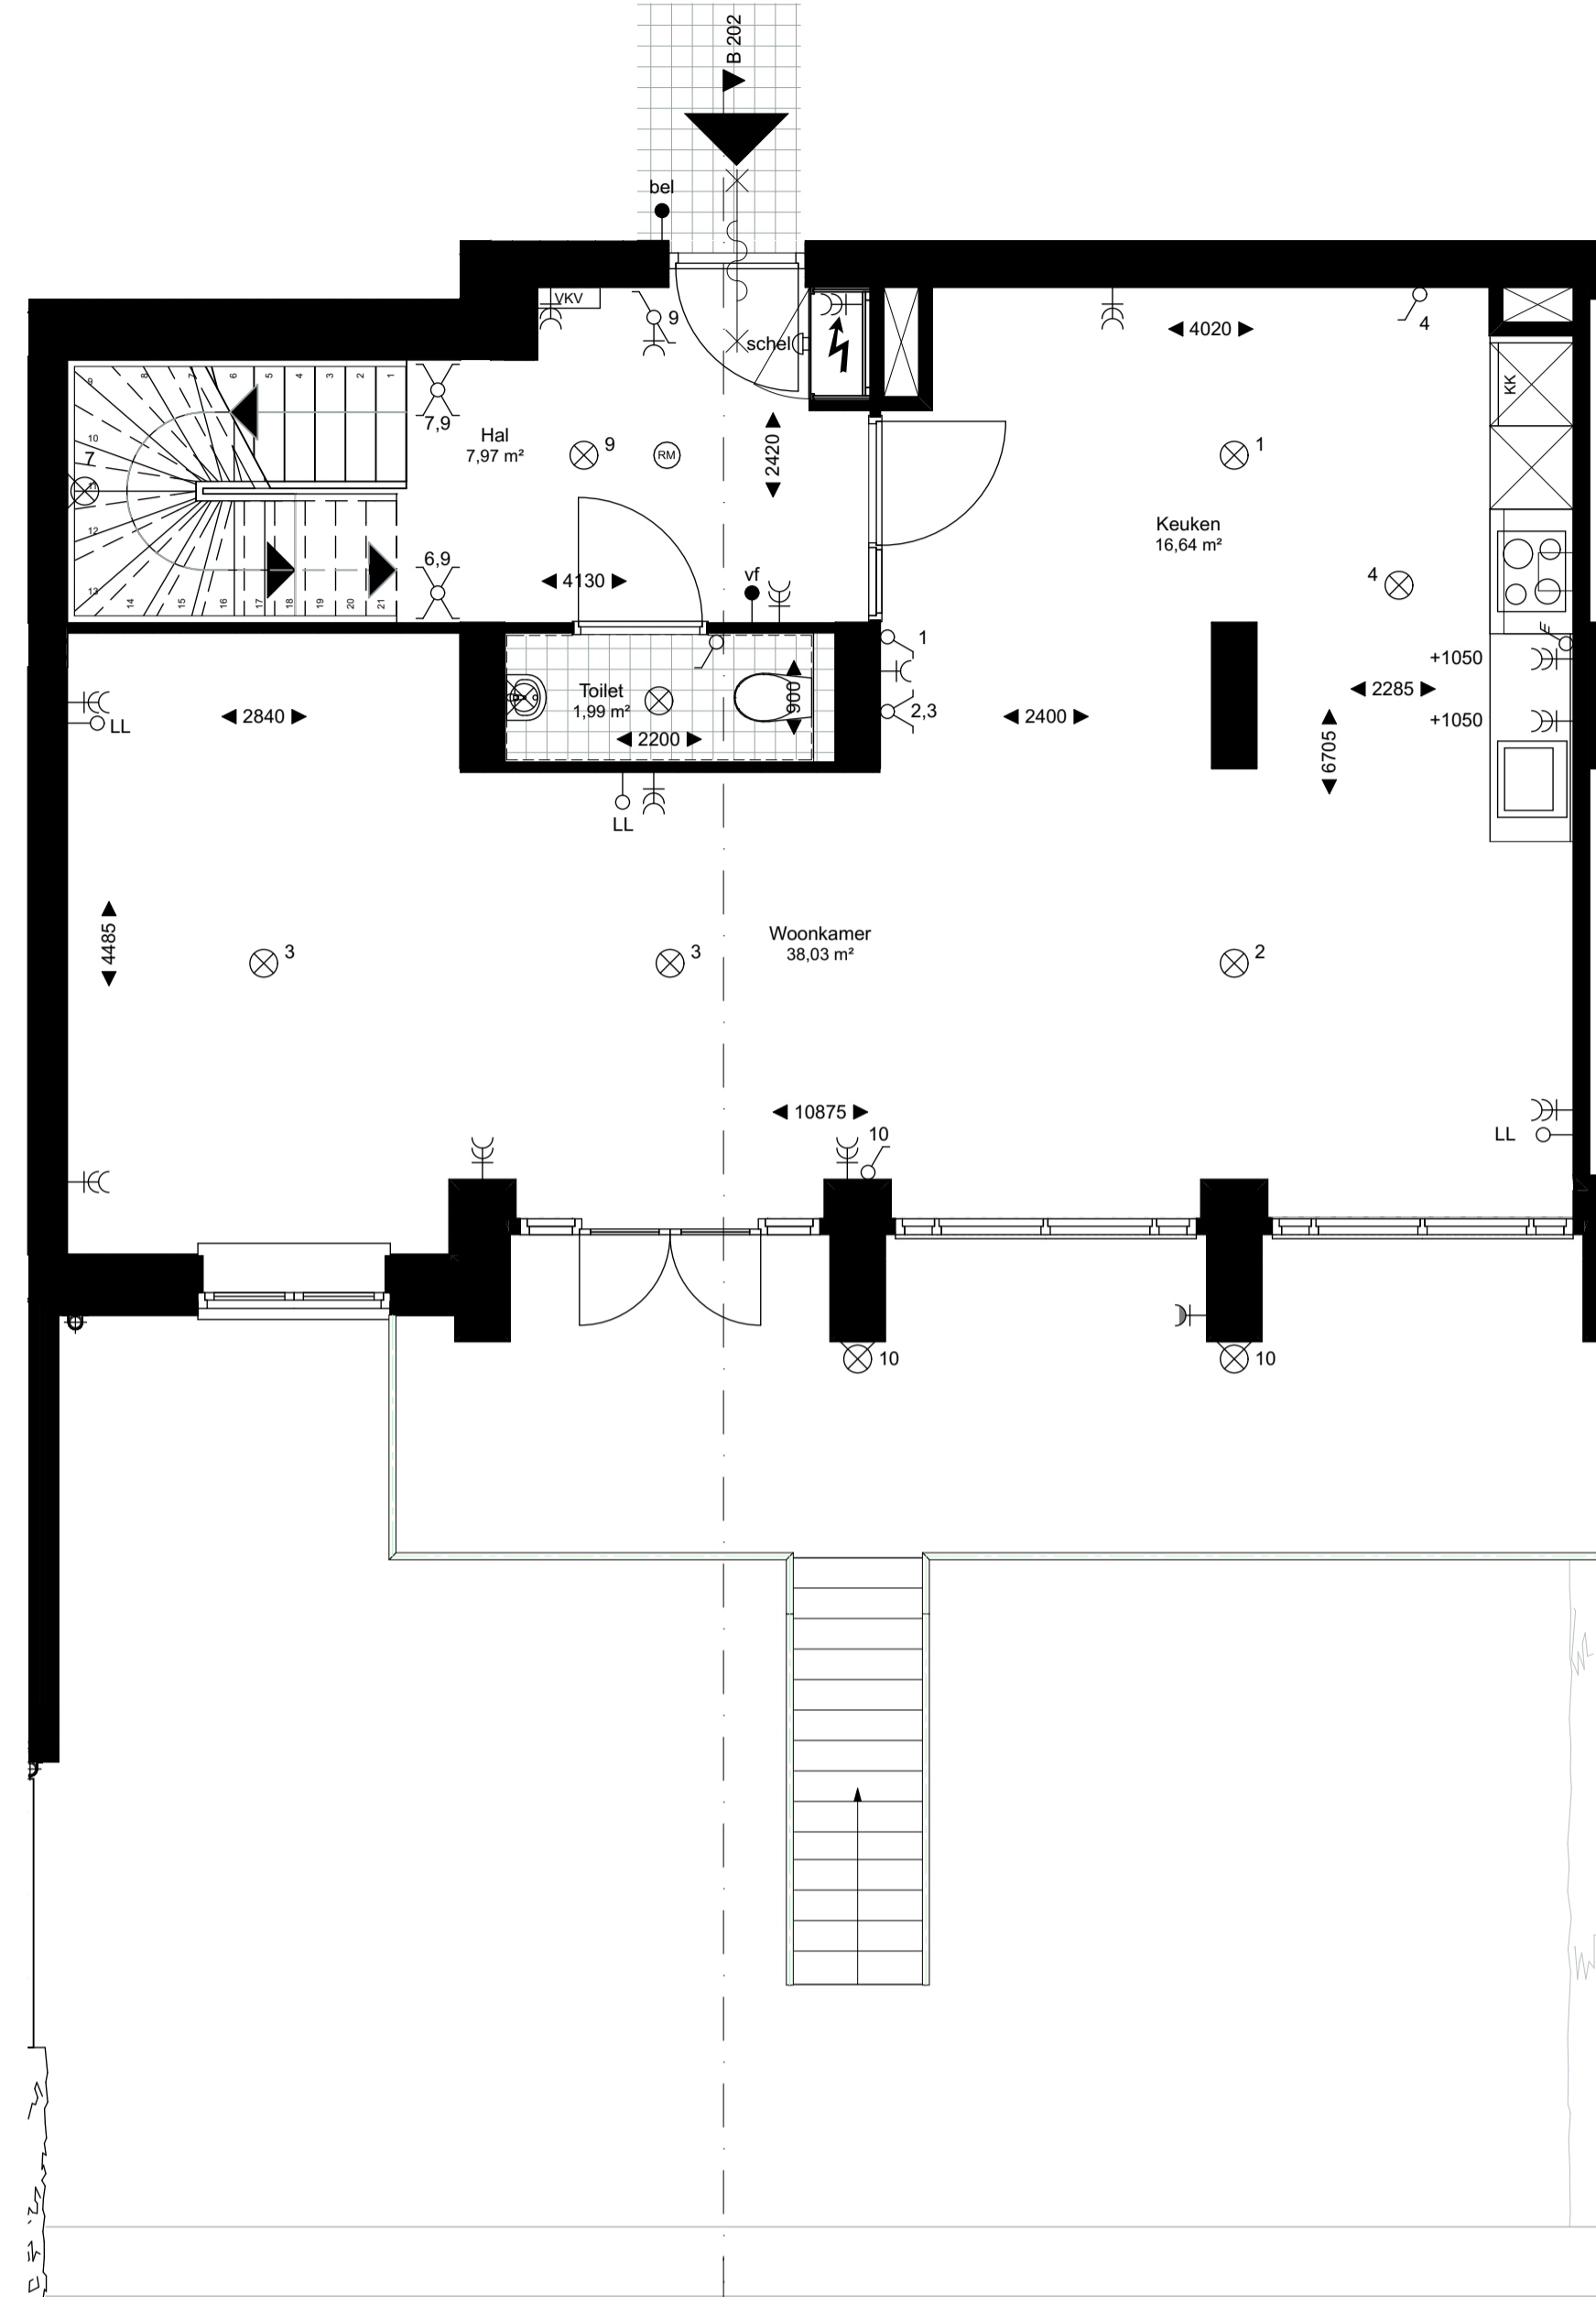

1e Woonlaag

2e Woonlaag

3e Woonlaag

Doorsnede B202

LEGENDA NIEUW
BOUWDEEL 02

project	Kapdweg	getekend	07-09-2015	formaat	A1	gewijzigd	10-11-2015
opdrachtig	Wooncollege VOF	schaal	1:50, 1:100	werk	14532		
onderdeel	202			bied	K-121		