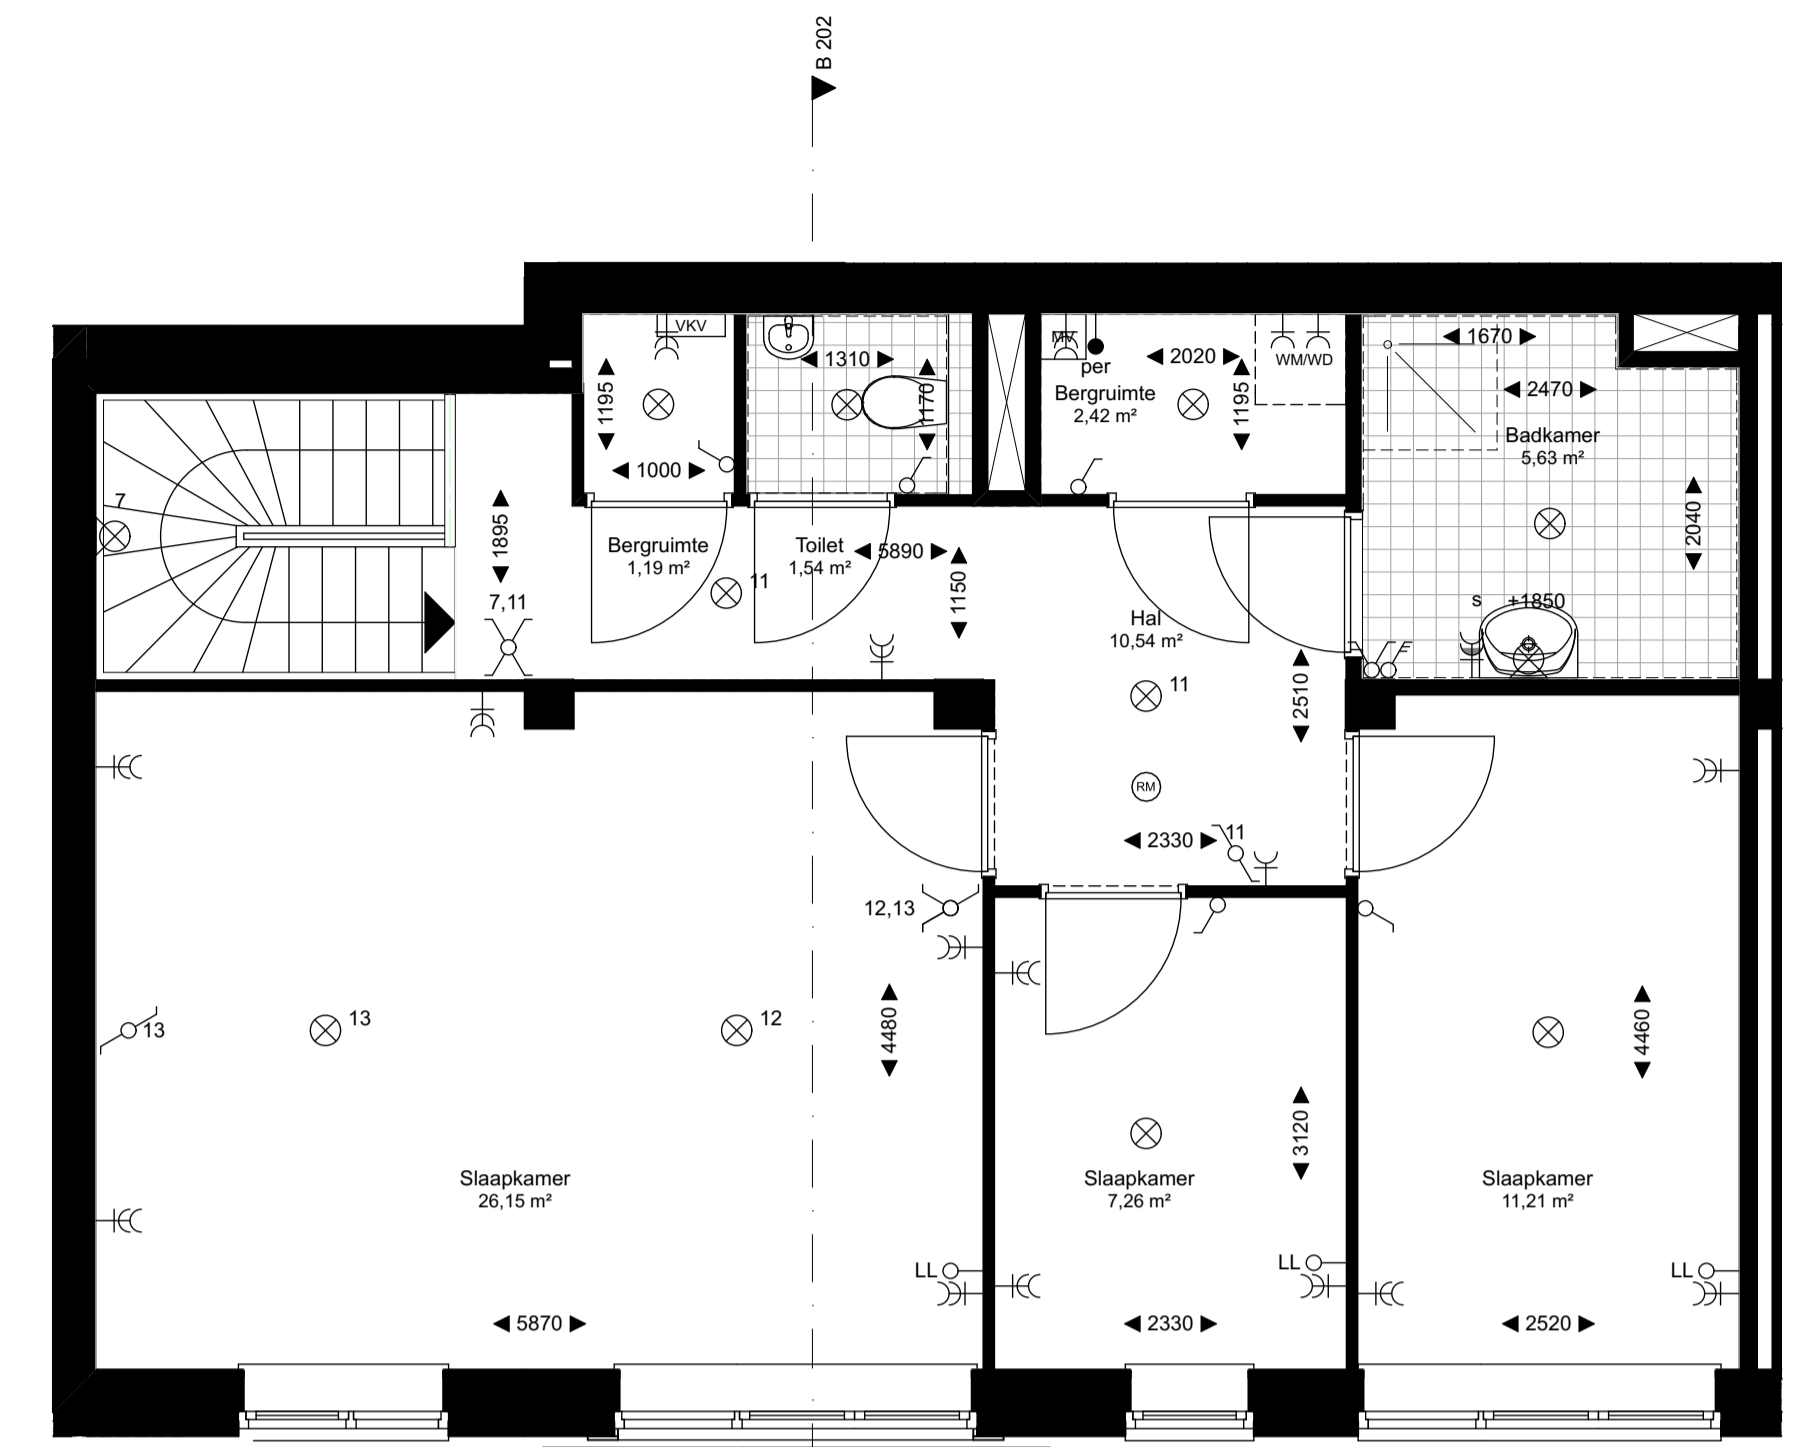

1e Woonlaag

2e Woonlaag

3e Woonlaag

Doorsnede B202

LEGENDA NIEUW
BOUWDEEL 02

project	Kapdweg	getekend	07-09-2015	formaat	A1	gewijzigd	10-11-2015
opdrachtig	Wooncollege VOF	schaal	1:50, 1:100	werk	14532		
onderdeel	202			bied	K-121		