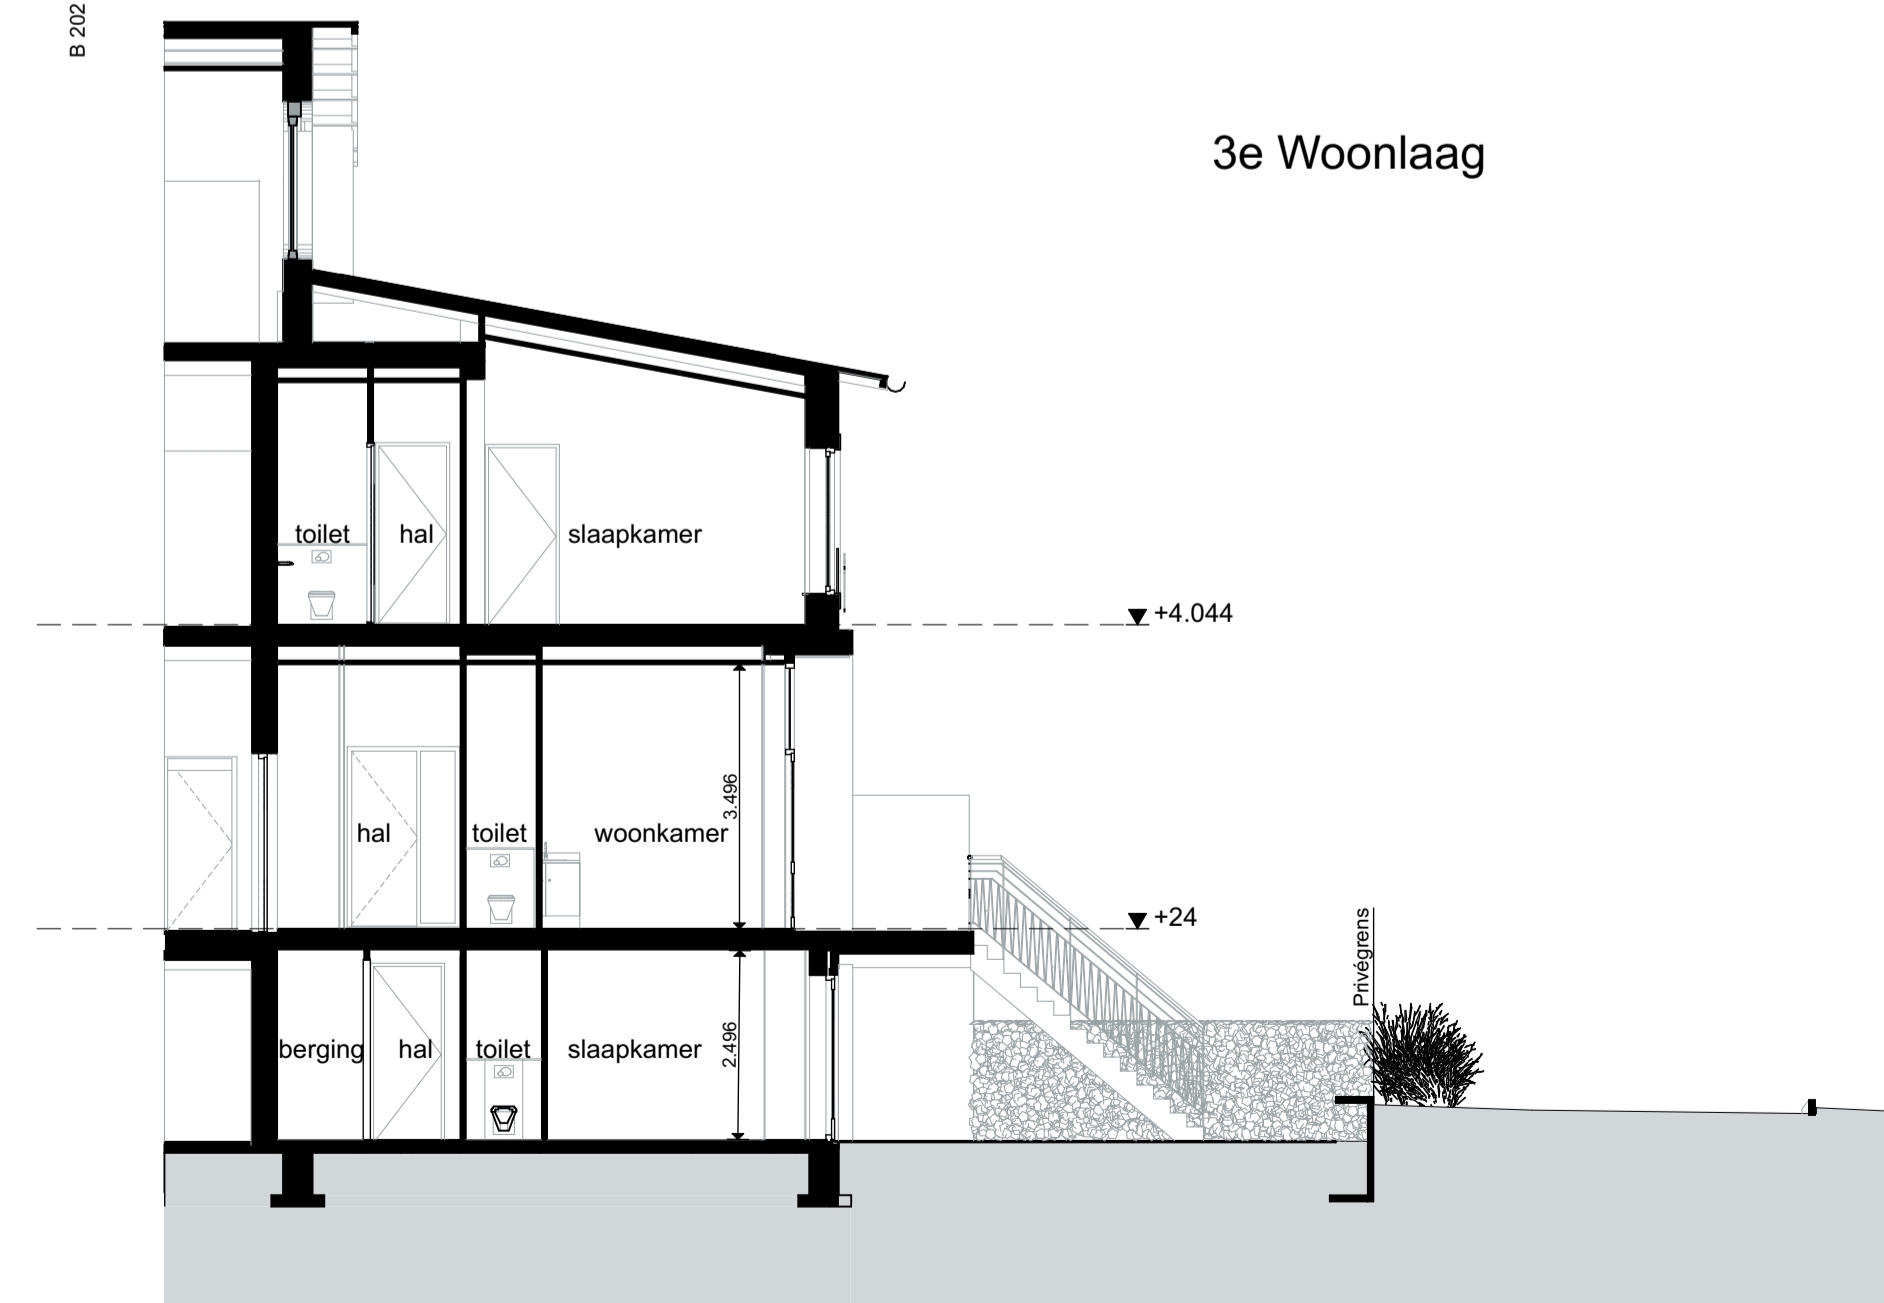

1e Woonlaag

2e Woonlaag

3e Woonlaag

Doorsnede B202

LEGENDA NIEUW
BOUWDEEL 02

project	Kapdweg	getekend	07-09-2015	formaat	A1	gewijzigd	10-11-2015
opdrachtig	Wooncollege VOF	schaal	1:50, 1:100	werk	14532		
onderdeel	202			bied	K-121		