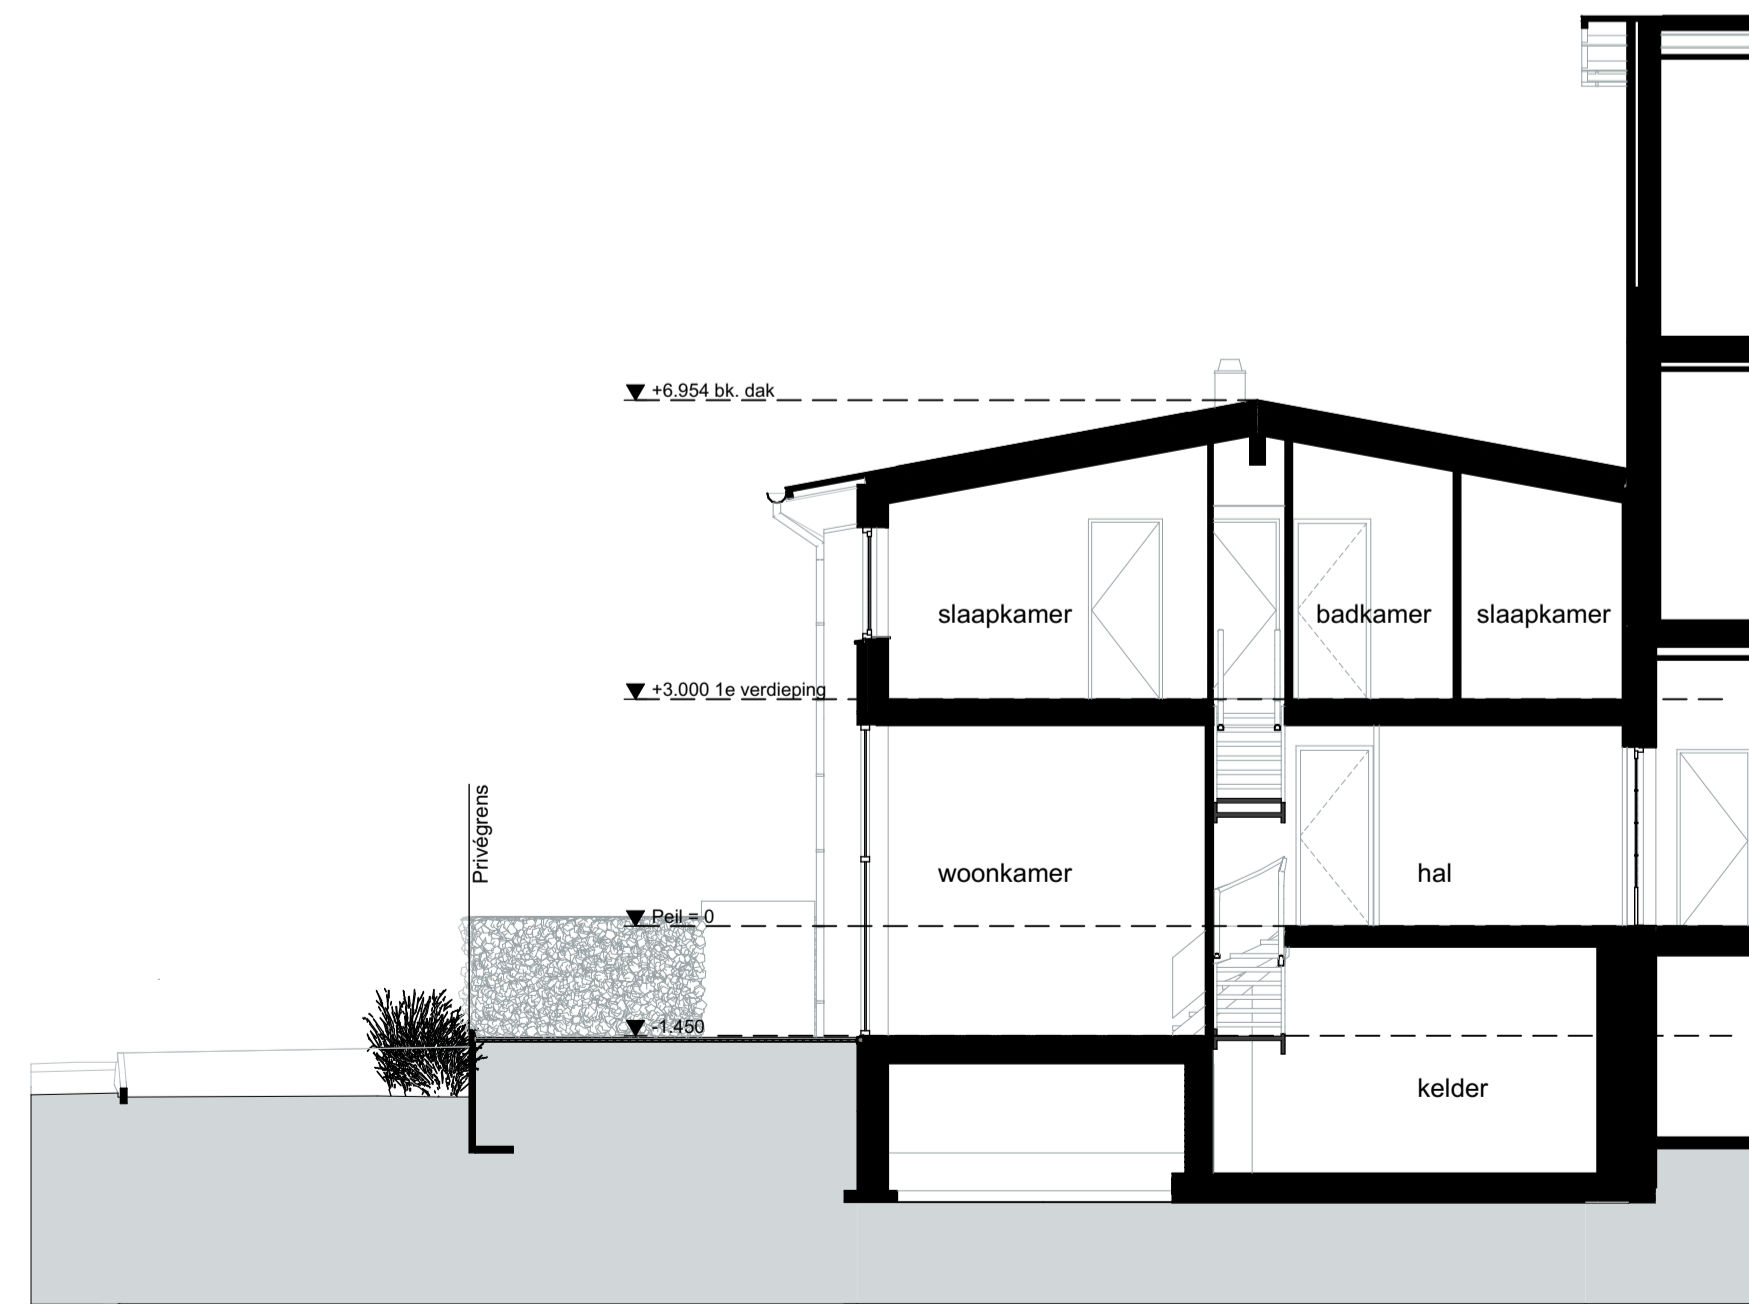

Kelder

Begane grond

1e verdieping

Doorsnede H 301

LEGENDA NIEUW BOUWDEEL 03

project	Kapdijkweg	getekend	07-09-2015	formaat	A1	gewijzigd	10-11-2015
opdrachtig	Wooncollege VOF	schaal	1:50, 1:100	werk	14532		
onderdeel	301			blad	K-130		