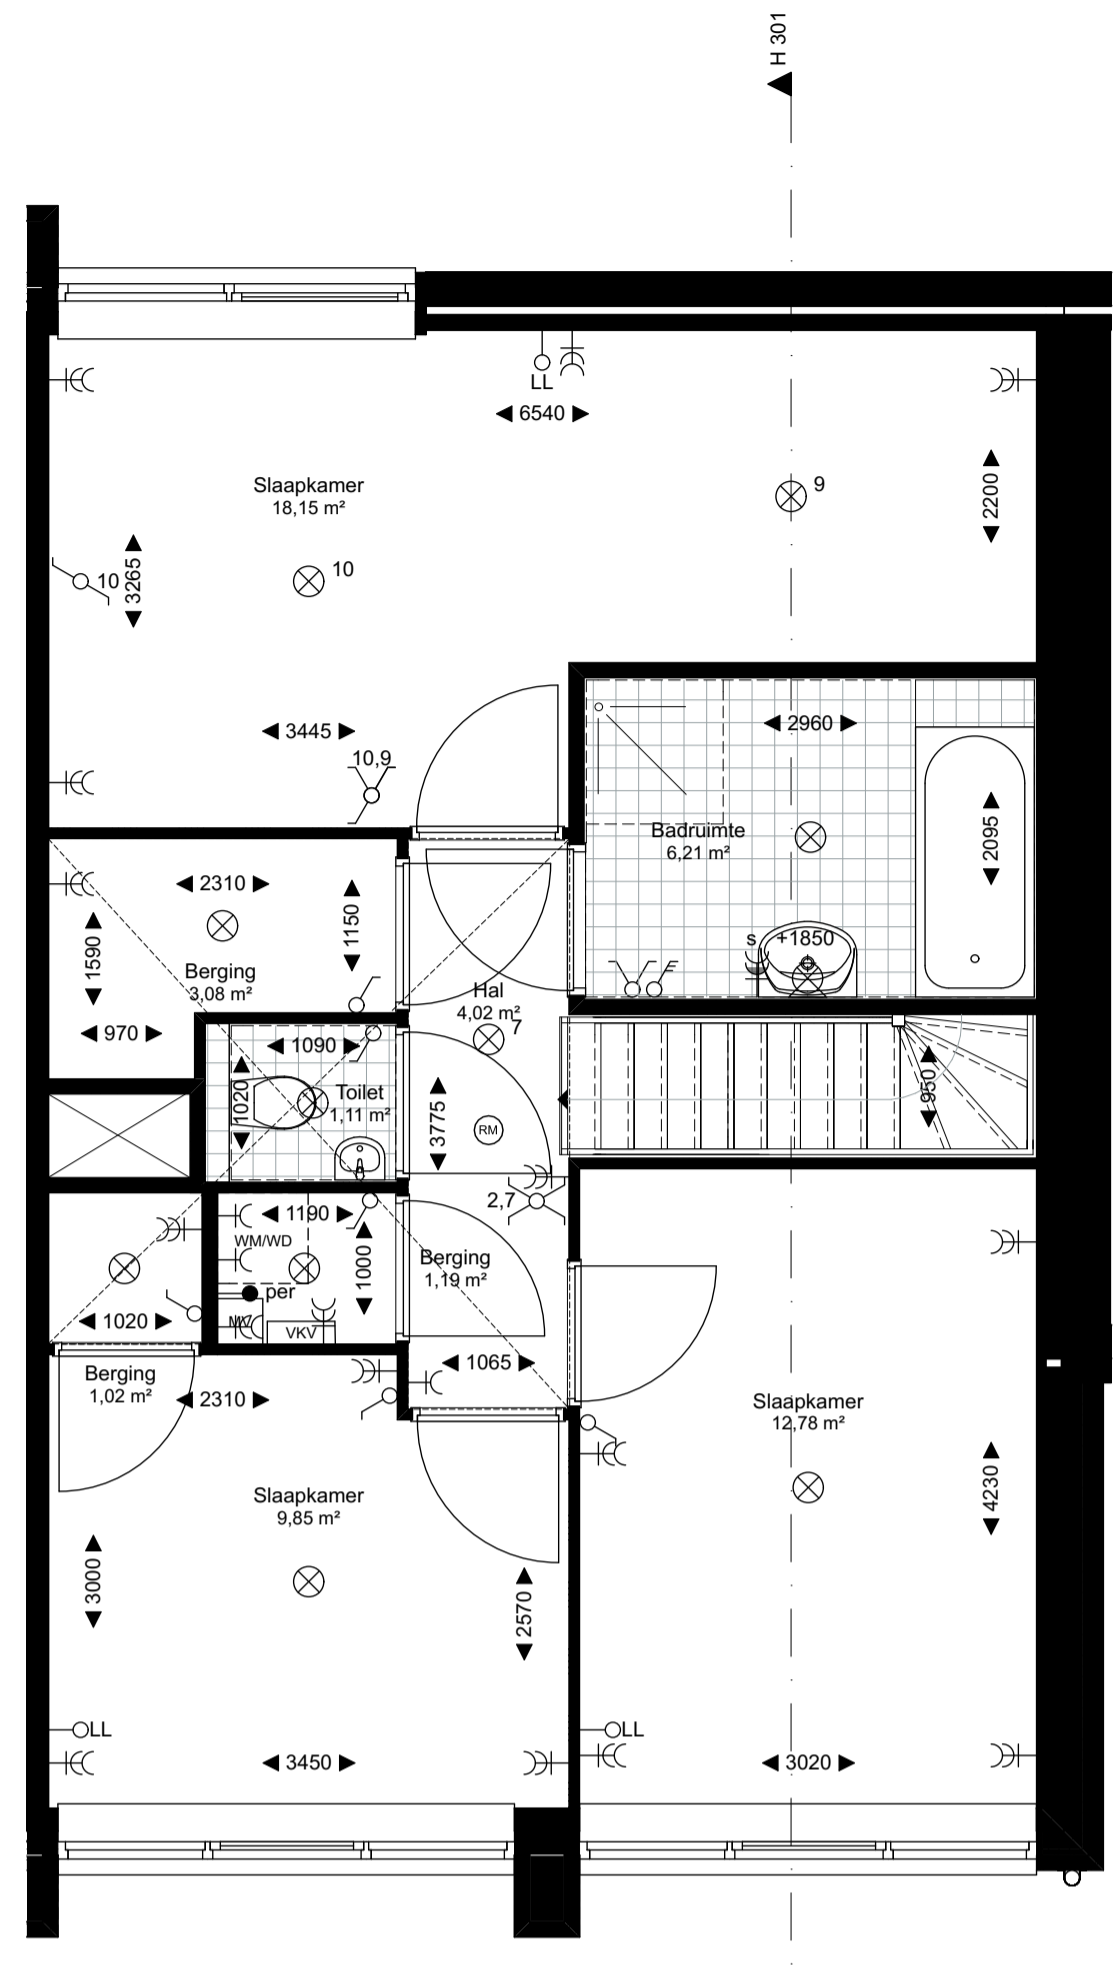

Kelder

Begane grond

1e verdieping

Doorsnede H 301

LEGENDA NIEUW BOUWDEEL 03

project	Kapdijkweg	getekend	07-09-2015	formaat	A1	gewijzigd	10-11-2015
opdrachtig	Wooncollege VOF	schaal	1:50, 1:100	werk	14532		
onderdeel	301			blad	K-130		