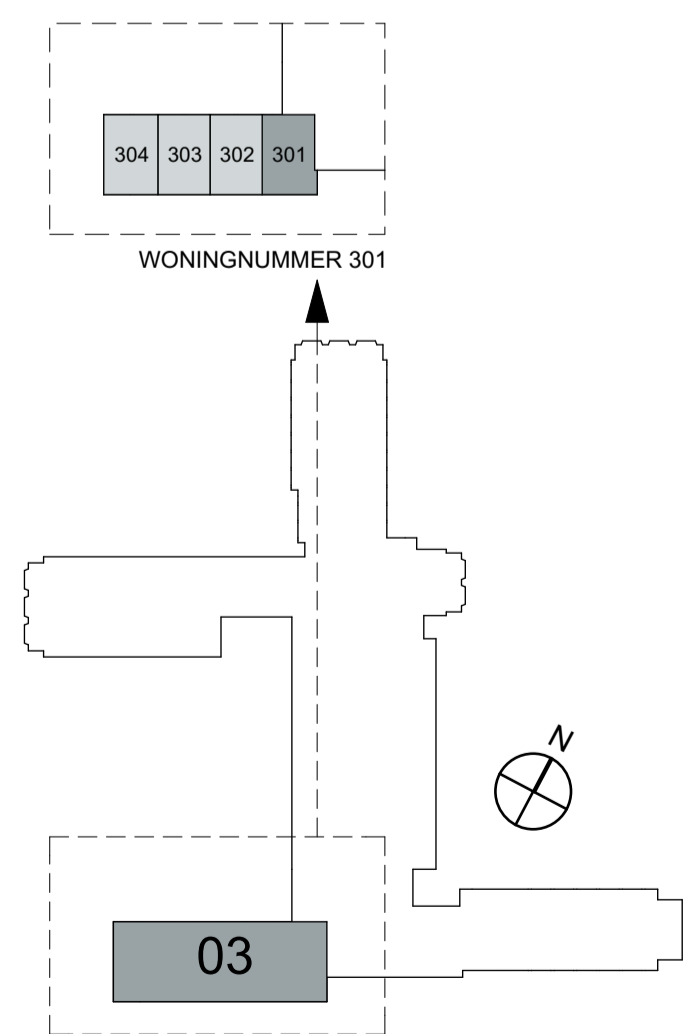

Kelder

Begane grond

1e verdieping

Doorsnede H 301

LEGENDA NIEUW BOUWDEEL 03

project	Kapdijkweg	getekend	07-09-2015	formaat	A1	gewijzigd	10-11-2015
opdrachtig	Wooncollege VOF	schaal	1:50, 1:100	werk	14532		
onderdeel	301			blad	K-130		