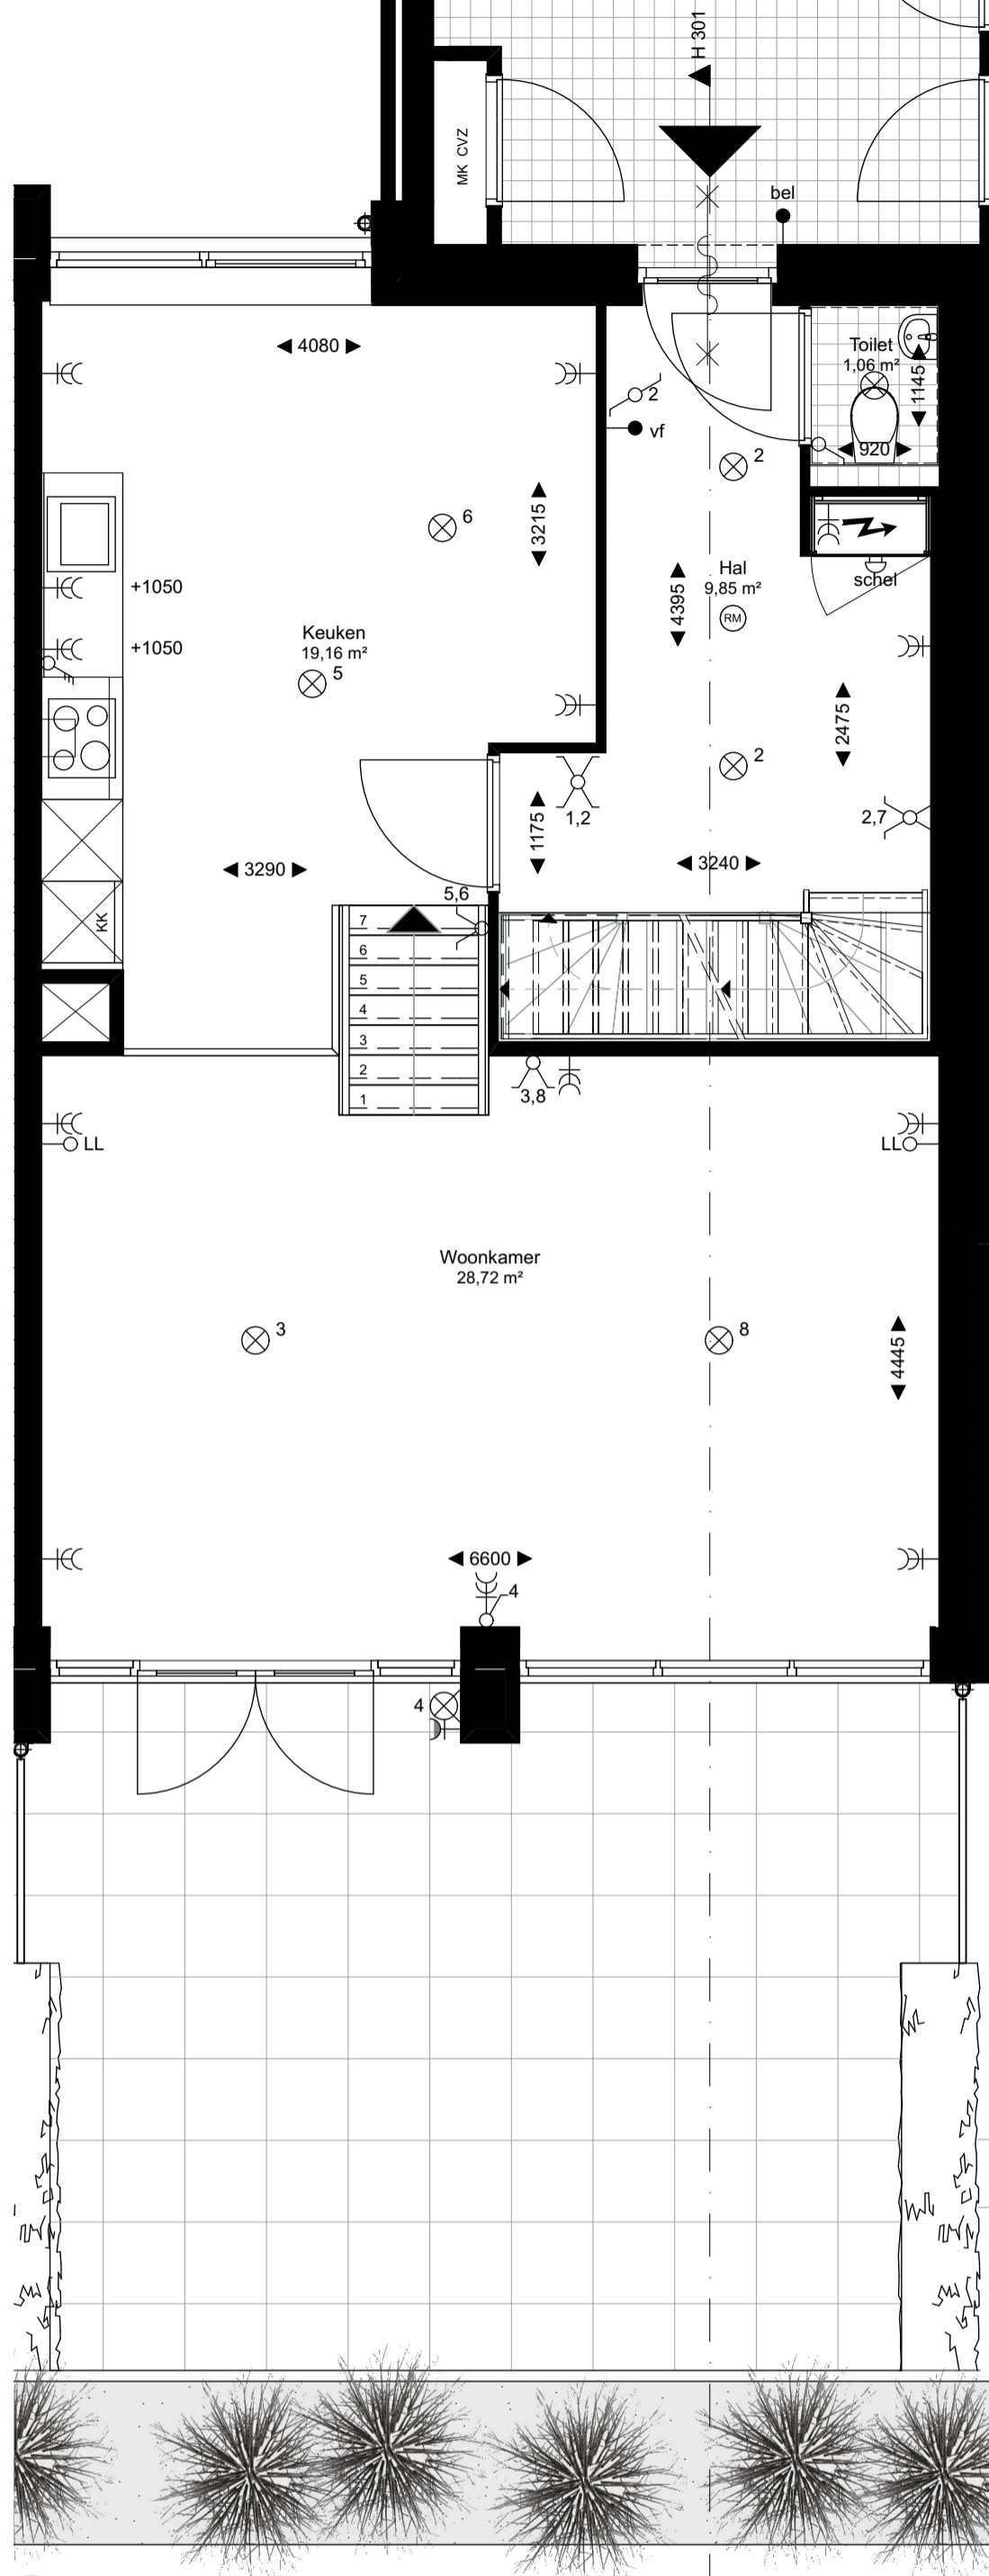

Kelder

Begane grond

1e verdieping

Doorsnede H 301

LEGENDA NIEUW BOUWDEEL 03

project	Kapdijkweg	getekend	07-09-2015	formaat	A1	gewijzigd	10-11-2015
opdrachtig	Wooncollege VOF	schaal	1:50, 1:100	werk	14532		
onderdeel	301			blad	K-130		