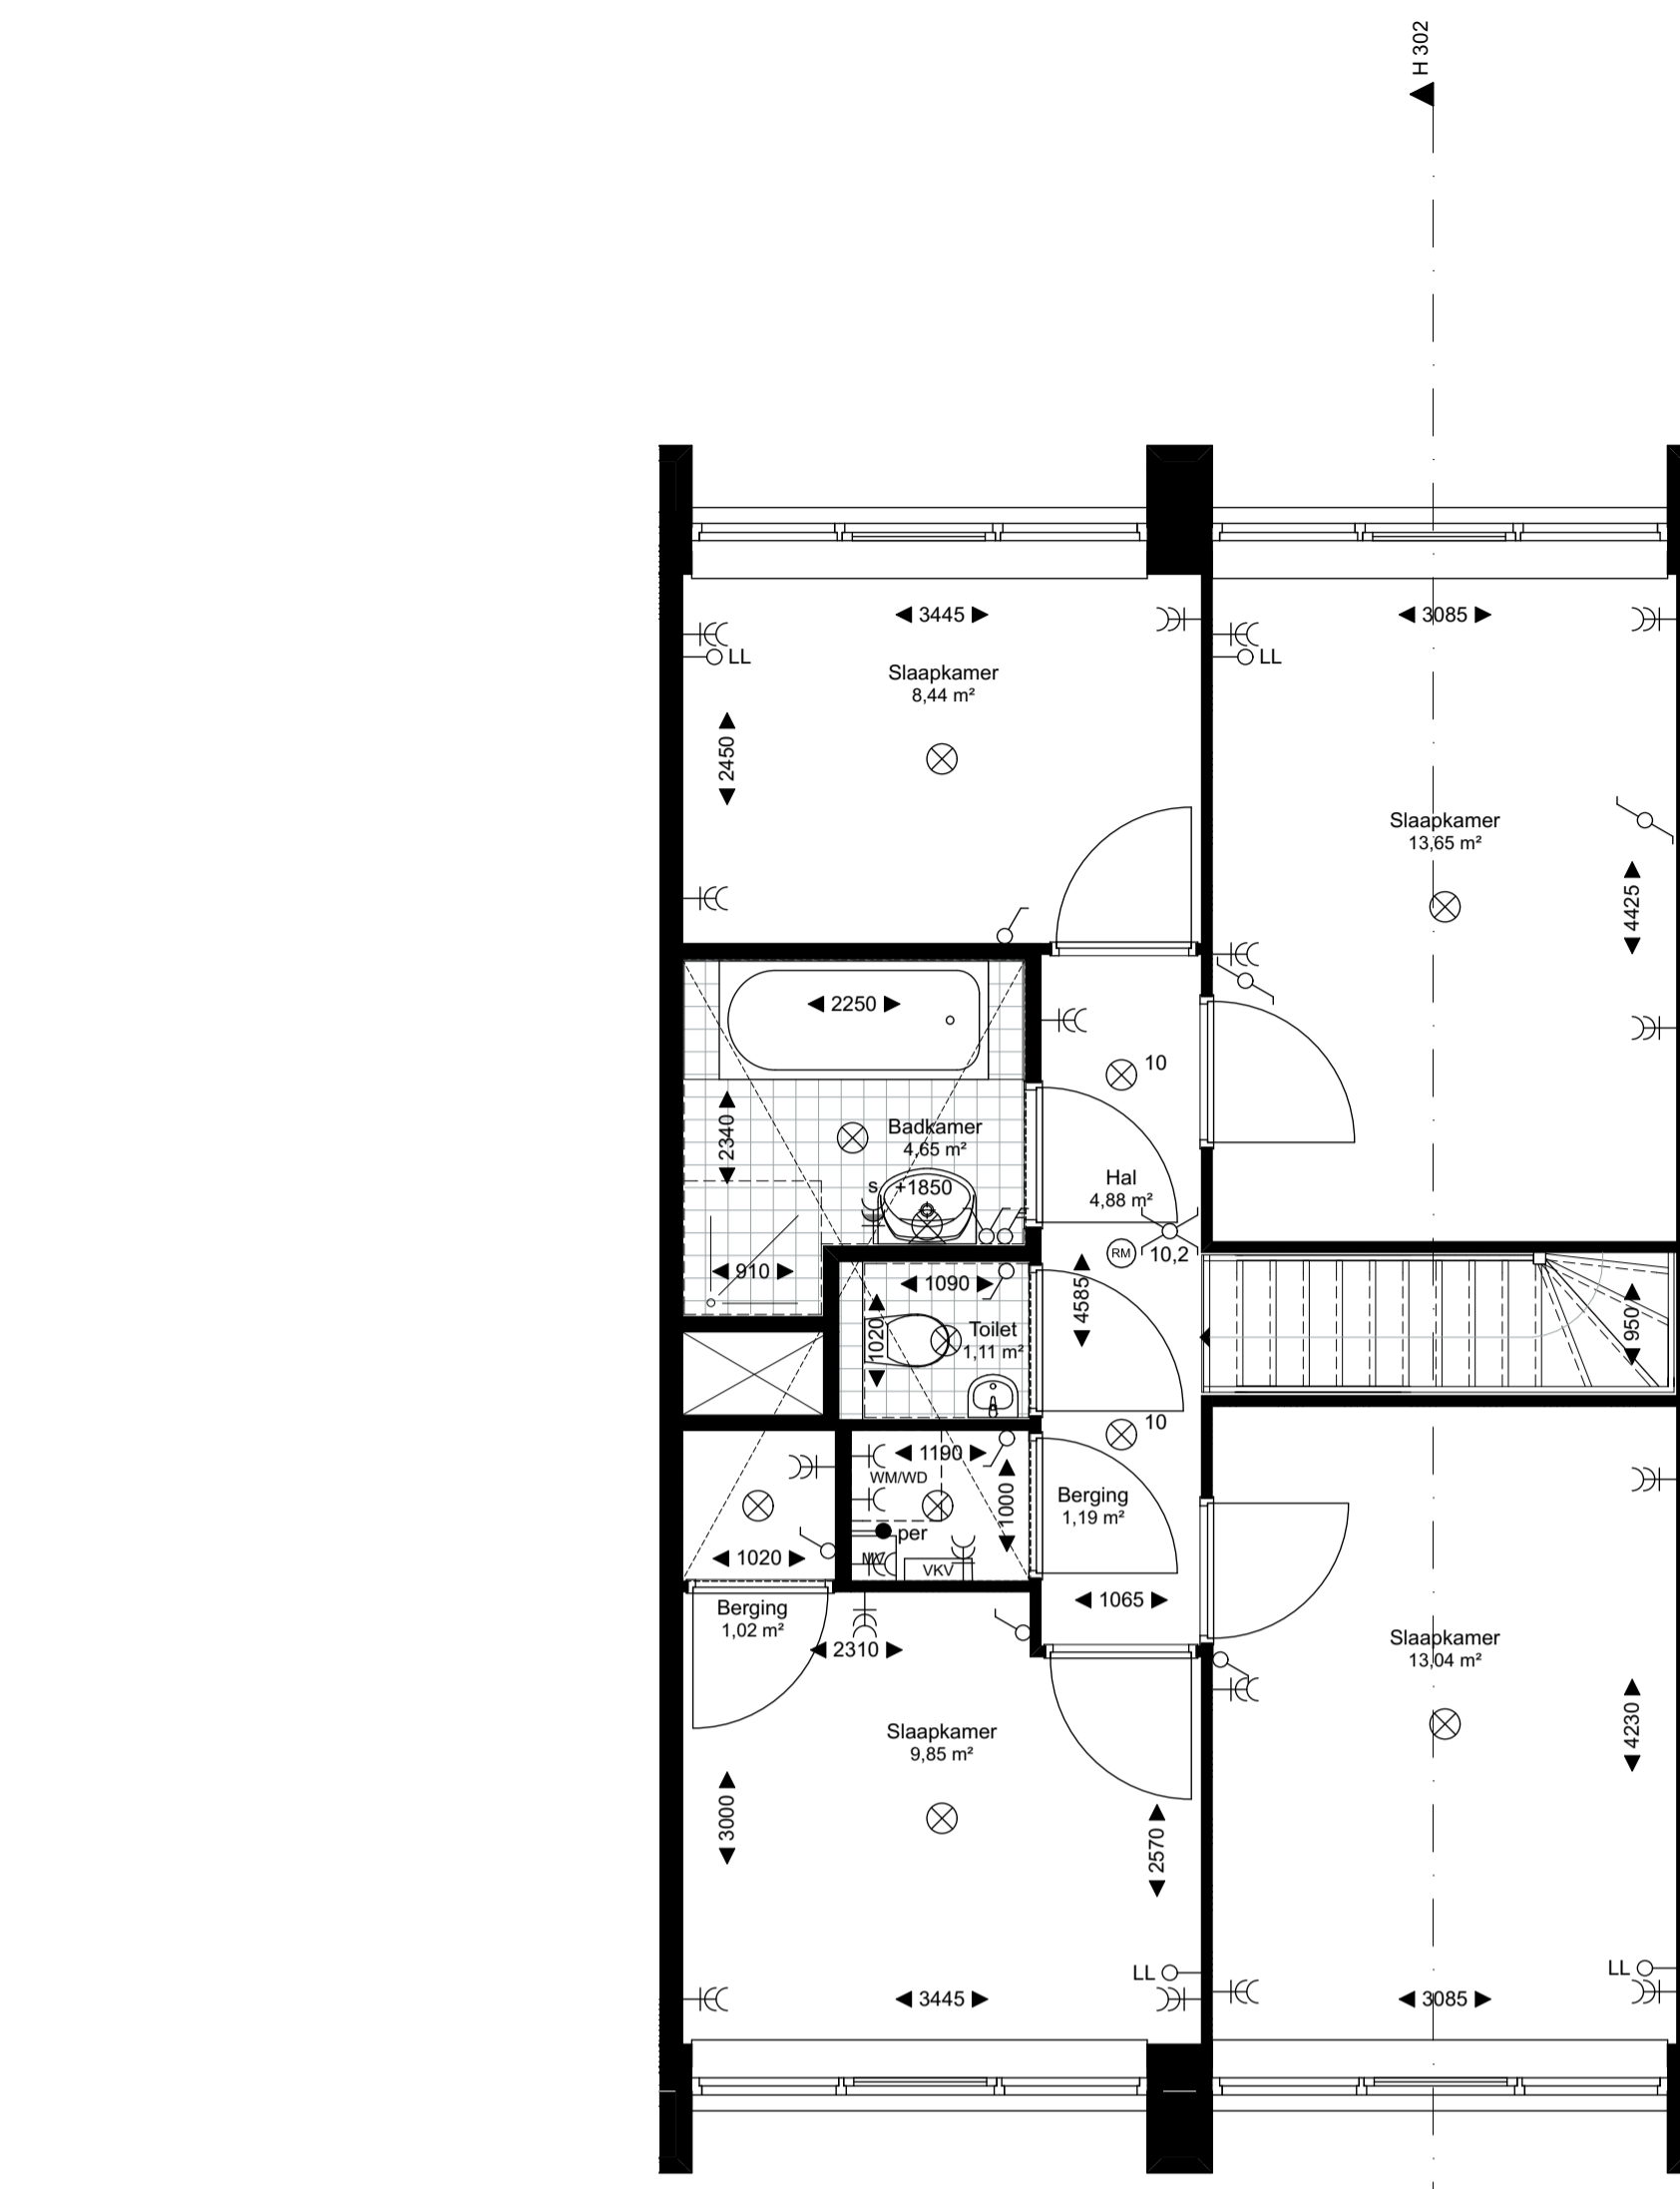

Kelder

Begane grond

1e verdieping

Doorsnede H302

LEGENDA NIEUW
BOUWDEEL 01

project	Kapdweg	getekend	07-09-2015	formaat	A1	gewijzigd	10-11-2015
opdrachtig	Wooncollege VOF	schaal	1:50, 1:100	werk	14532		
onderdeel	302			blad	K-131		
		www.agnova.nl	info.amersfoort@agnova.nl			paulus borstlaai 43 3812 la amersfoort	