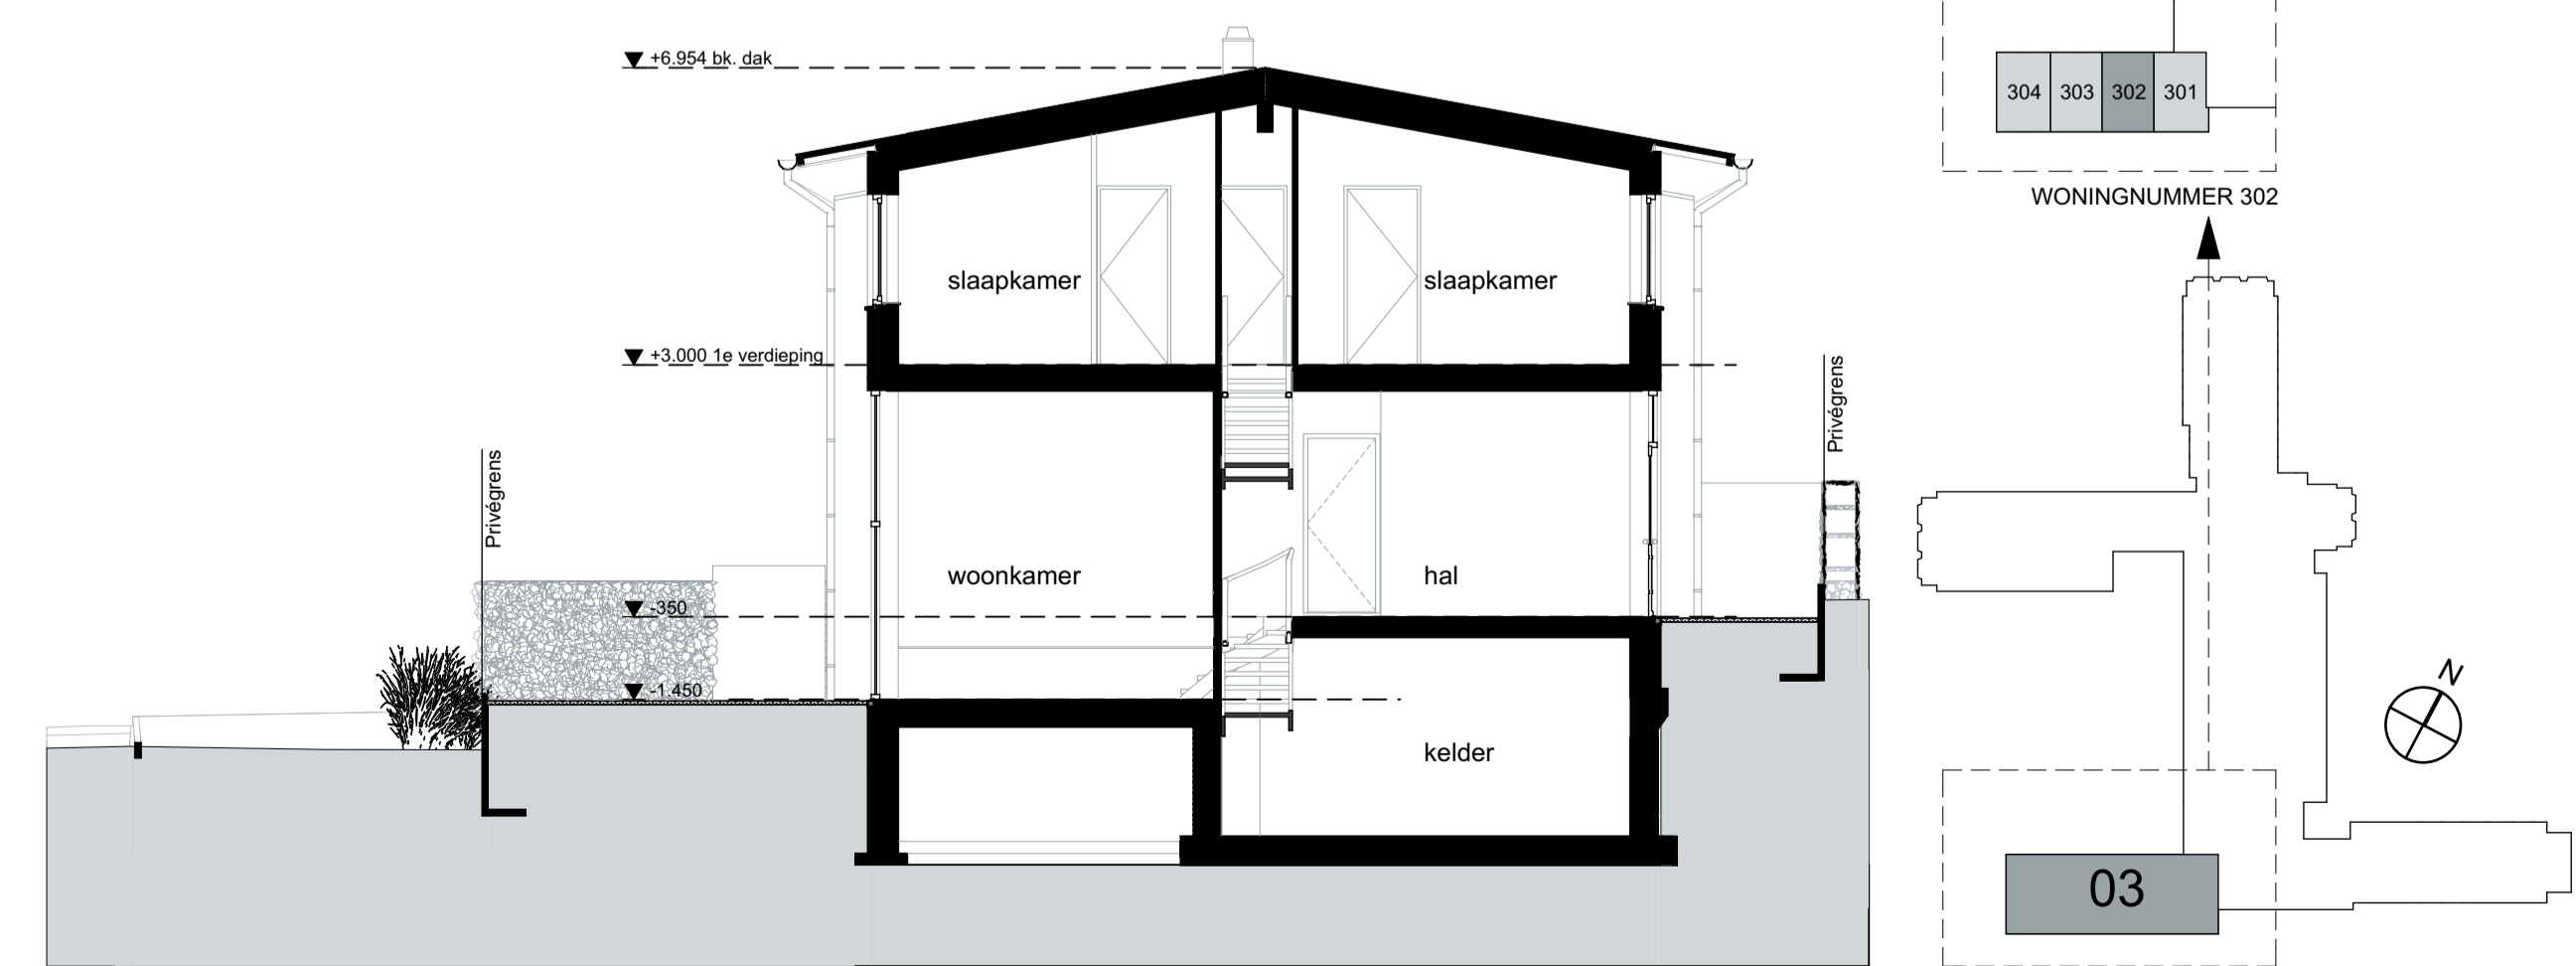

Kelder

Begane grond

1e verdieping

Doorsnede H302

LEGENDA NIEUW
BOUWDEEL 01

project	Kapdweg	getekend	07-09-2015	formaat	A1	gewijzigd	10-11-2015
opdrachtig	Wooncollege VOF	schaal	1:50, 1:100	werk	14532		
onderdeel	302			blad	K-131		
		www.agnova.nl	info.amersfoort@agnova.nl			paulus borstlaai 43 3812 la amersfoort	