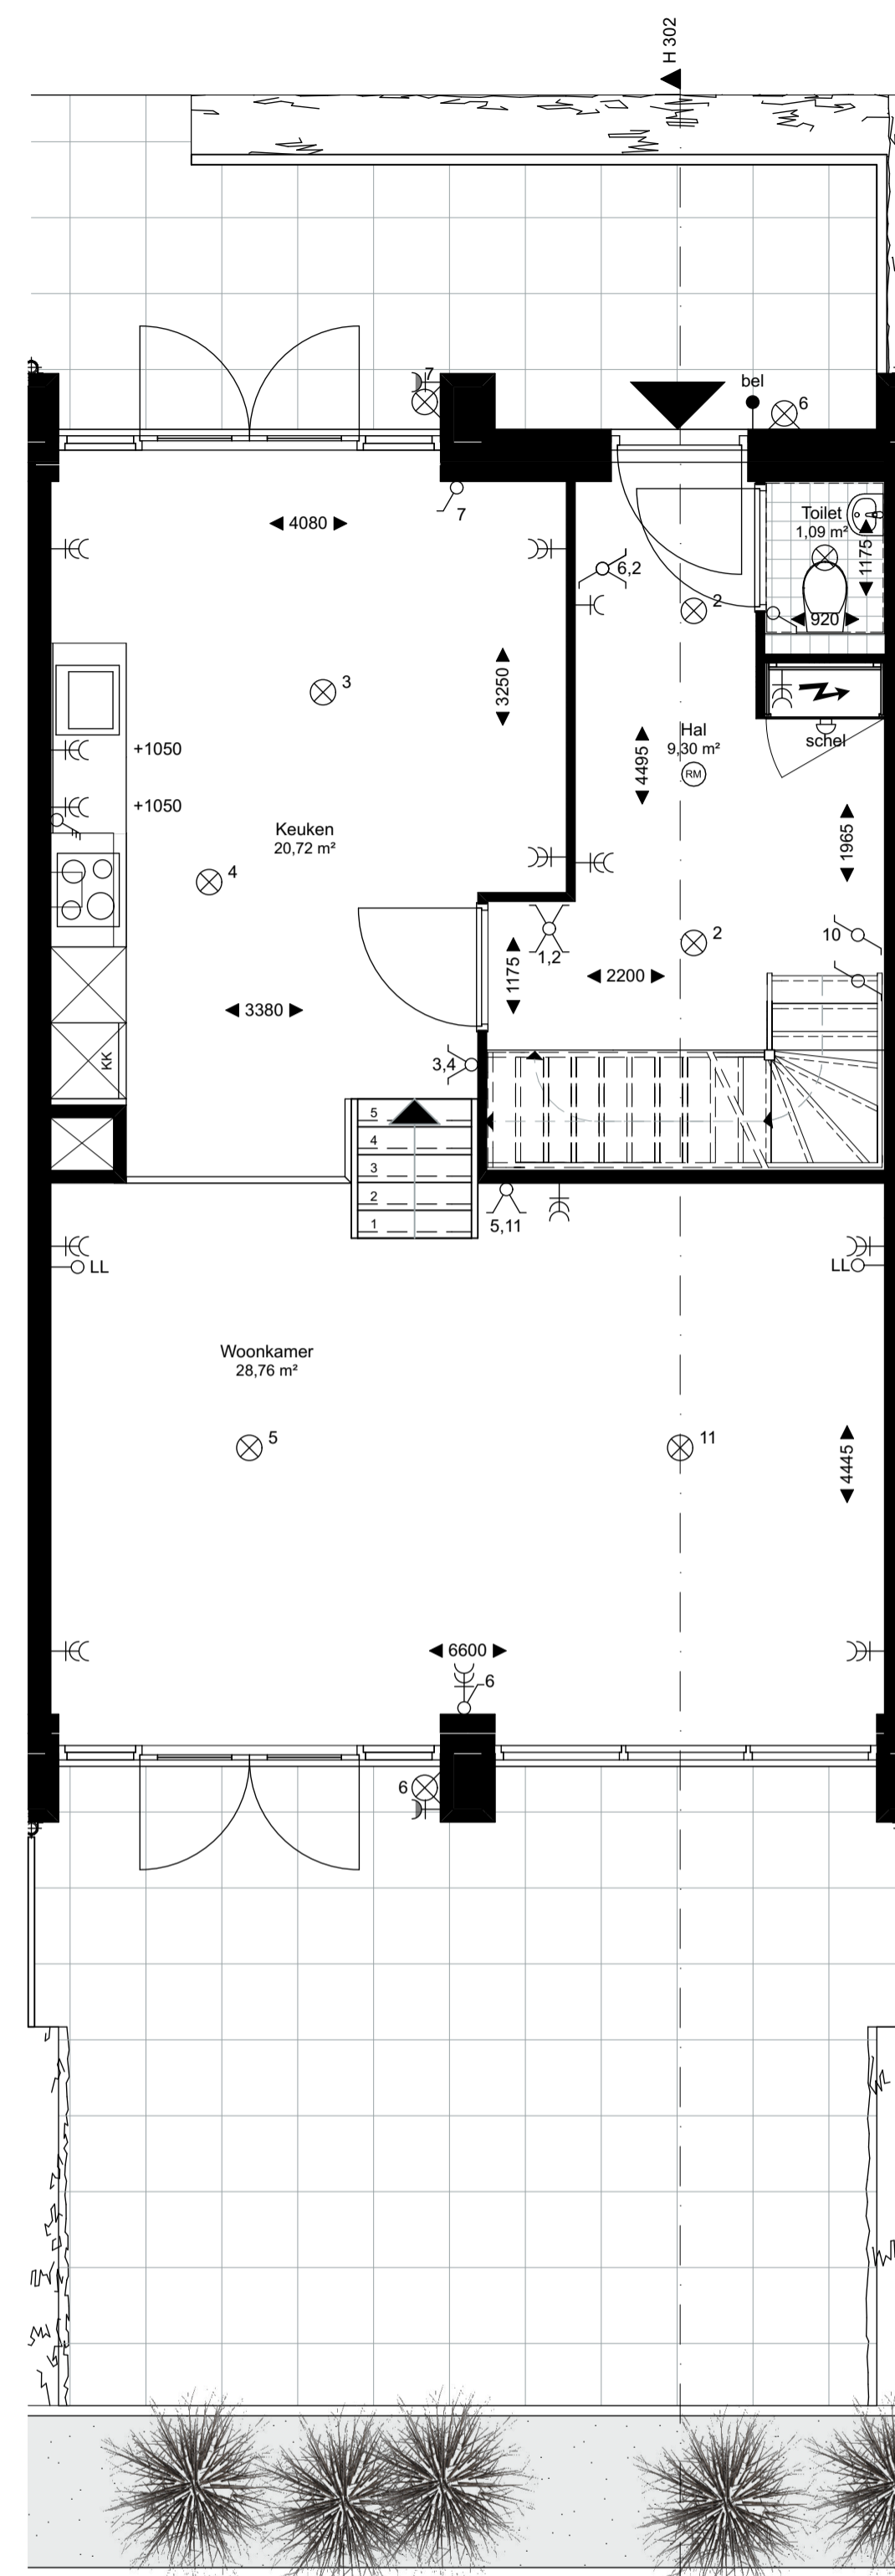

Kelder

Begane grond

1e verdieping

Doorsnede H302

LEGENDA NIEUW
BOUWDEEL 01

project	Kapdweg	getekend	07-09-2015	formaat	A1	gewijzigd	10-11-2015
opdrachtig	Wooncollege VOF	schaal	1:50, 1:100	werk	14532		
onderdeel	302			blad	K-131		
		www.agnova.nl	info.amersfoort@agnova.nl			paulus borstlaai 43 3812 la amersfoort	