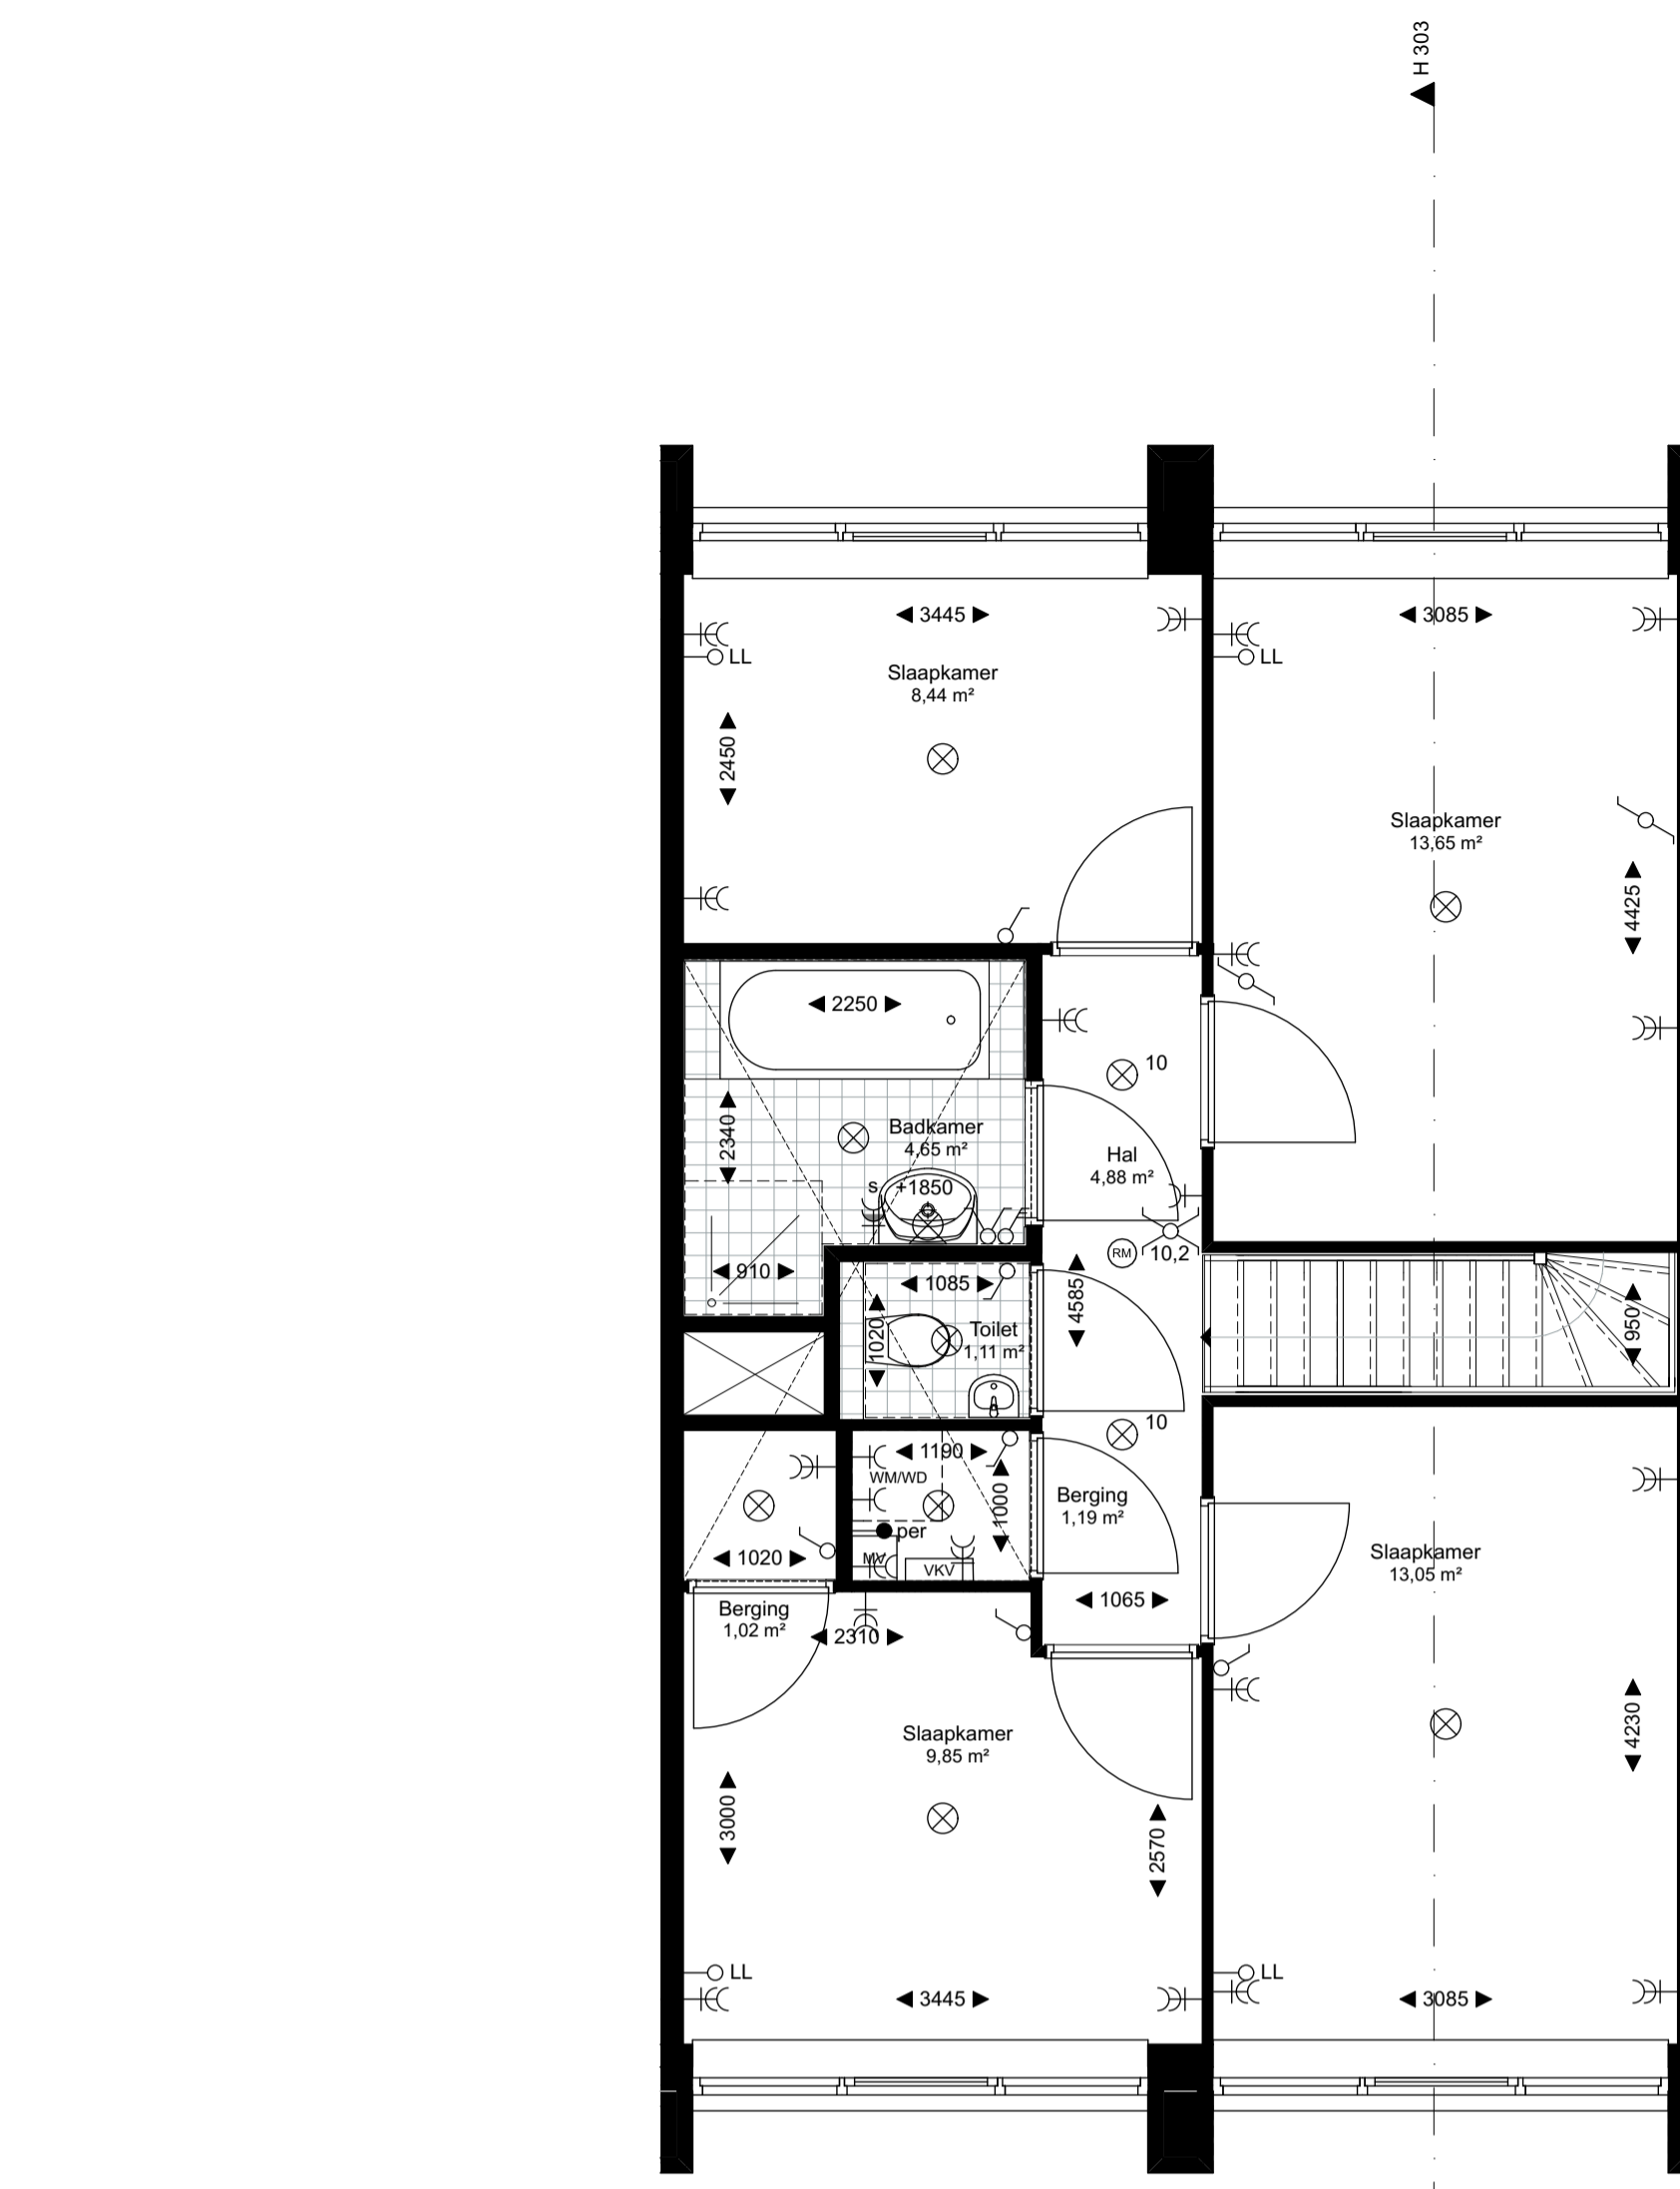

Kelder

Begane grond

1e verdieping

Doorsnede H303

LEGENDA NIEUW  
BOUWDEEL 03

project	Kapdweg	getekend	07-09-2015	formaat	A1	gewijzigd	10-11-2015
opdrachtig	Wooncollege VOF	schaal	1:50, 1:100	werk	14532		
onderdeel	303			blad	K-132		