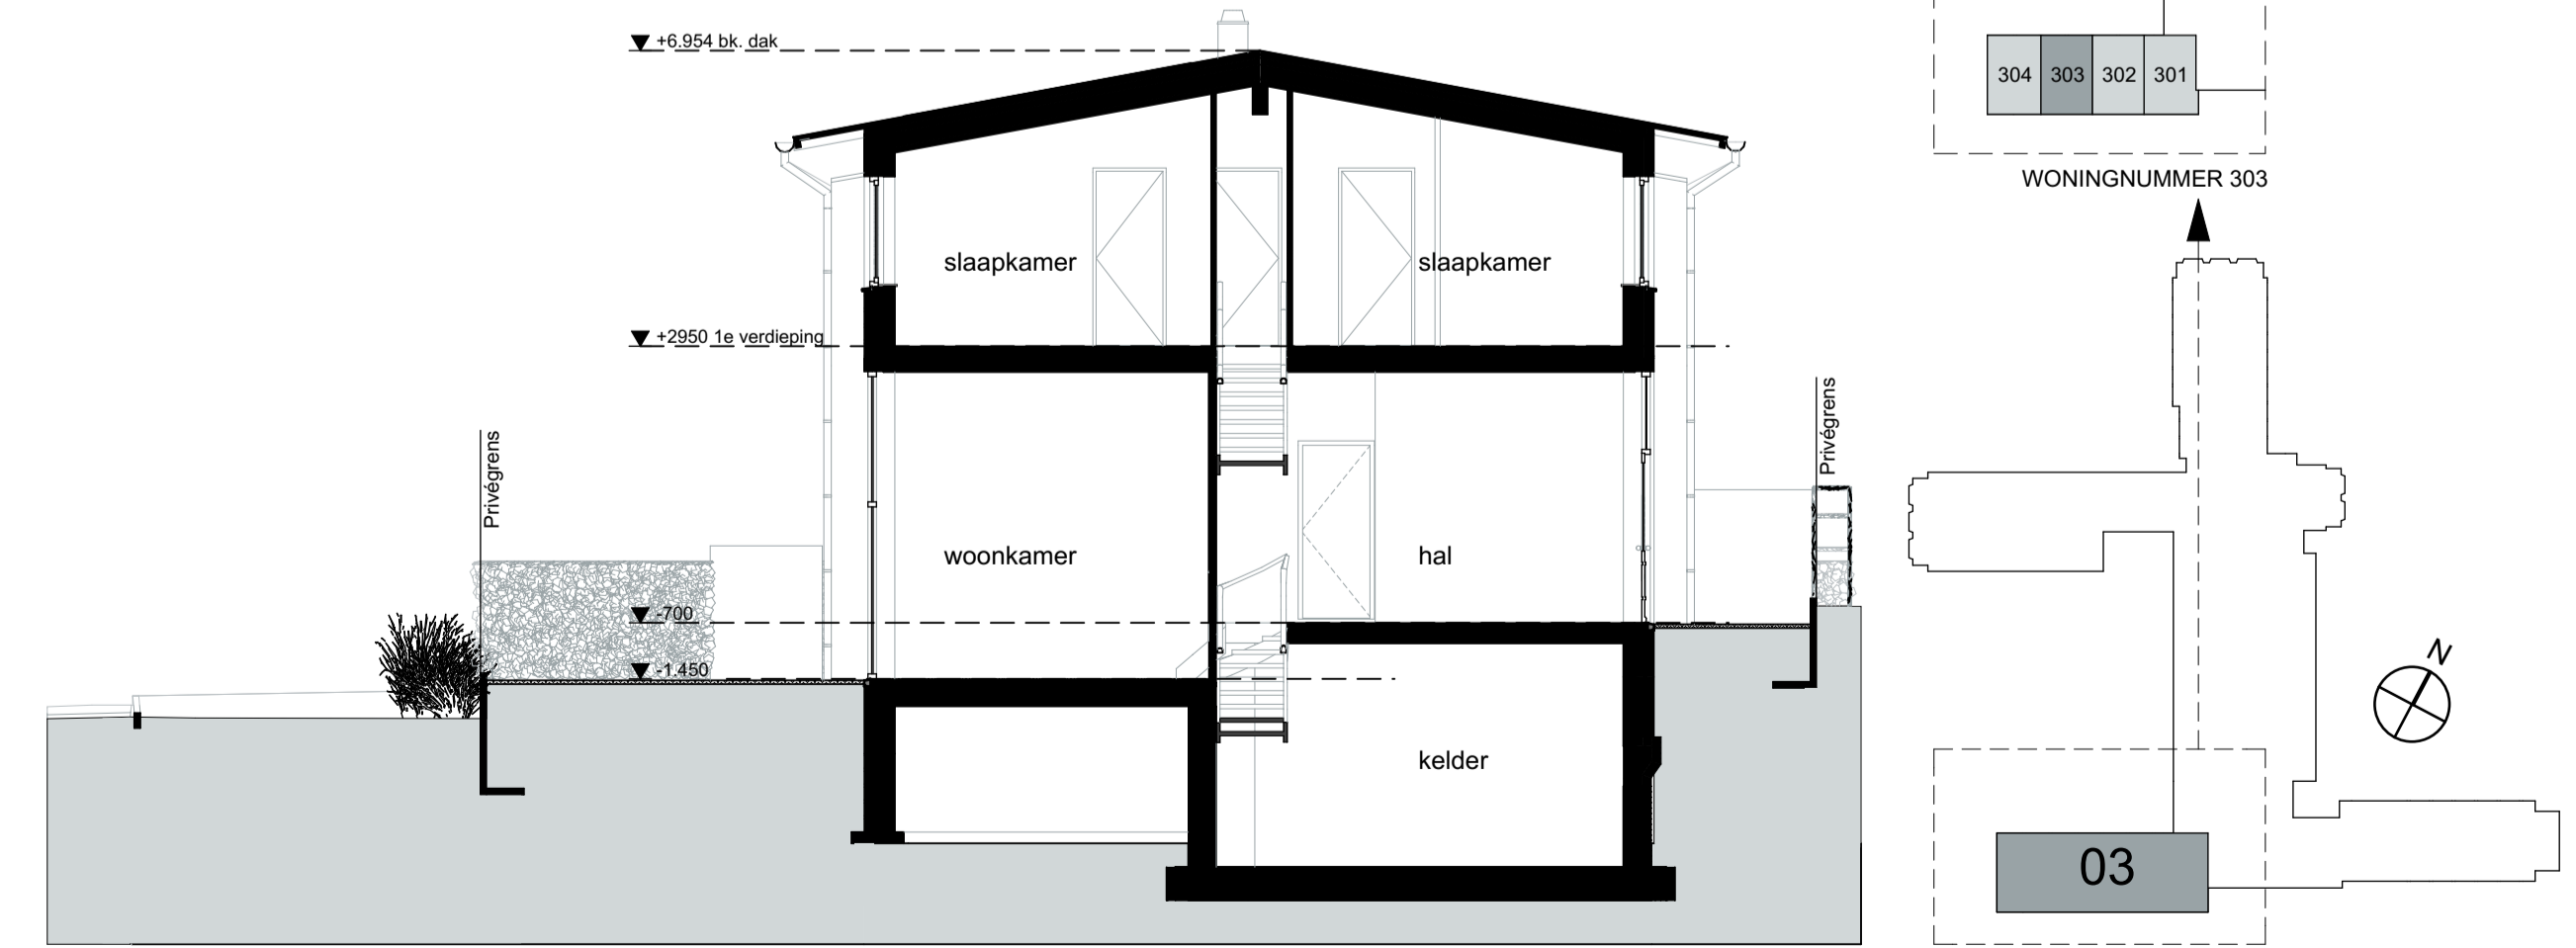

Kelder

Begane grond

1e verdieping

Doorsnede H303

LEGENDA NIEUW  
BOUWDEEL 03

project	Kapdweg	getekend	07-09-2015	formaat	A1	gewijzigd	10-11-2015
opdrachtig	Wooncollege VOF	schaal	1:50, 1:100	werk	14532		
onderdeel	303			blad	K-132		