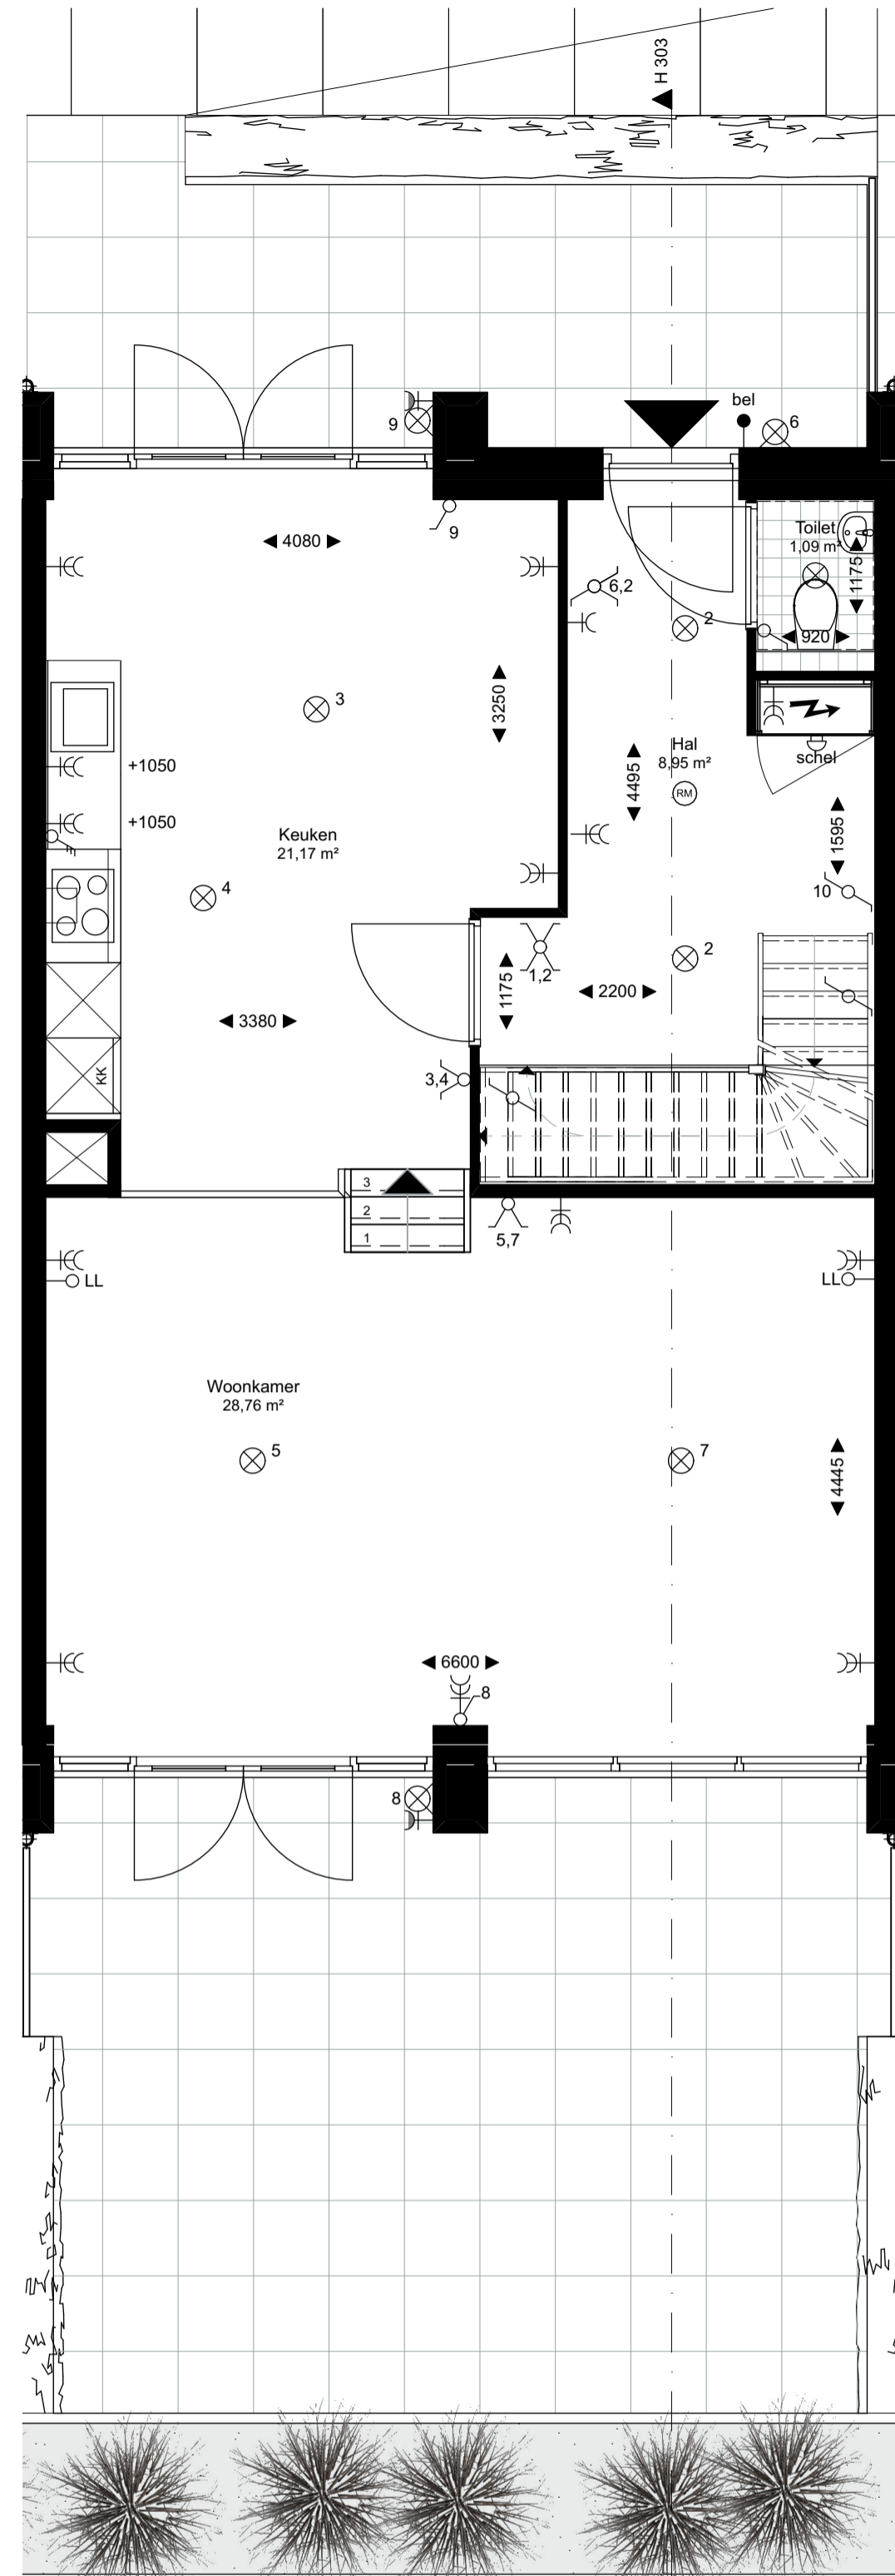

Kelder

Begane grond

1e verdieping

Doorsnede H303

LEGENDA NIEUW  
BOUWDEEL 03

project	Kapdweg	getekend	07-09-2015	formaat	A1	gewijzigd	10-11-2015
opdrachtig	Wooncollege VOF	schaal	1:50, 1:100	werk	14532		
onderdeel	303			blad	K-132		