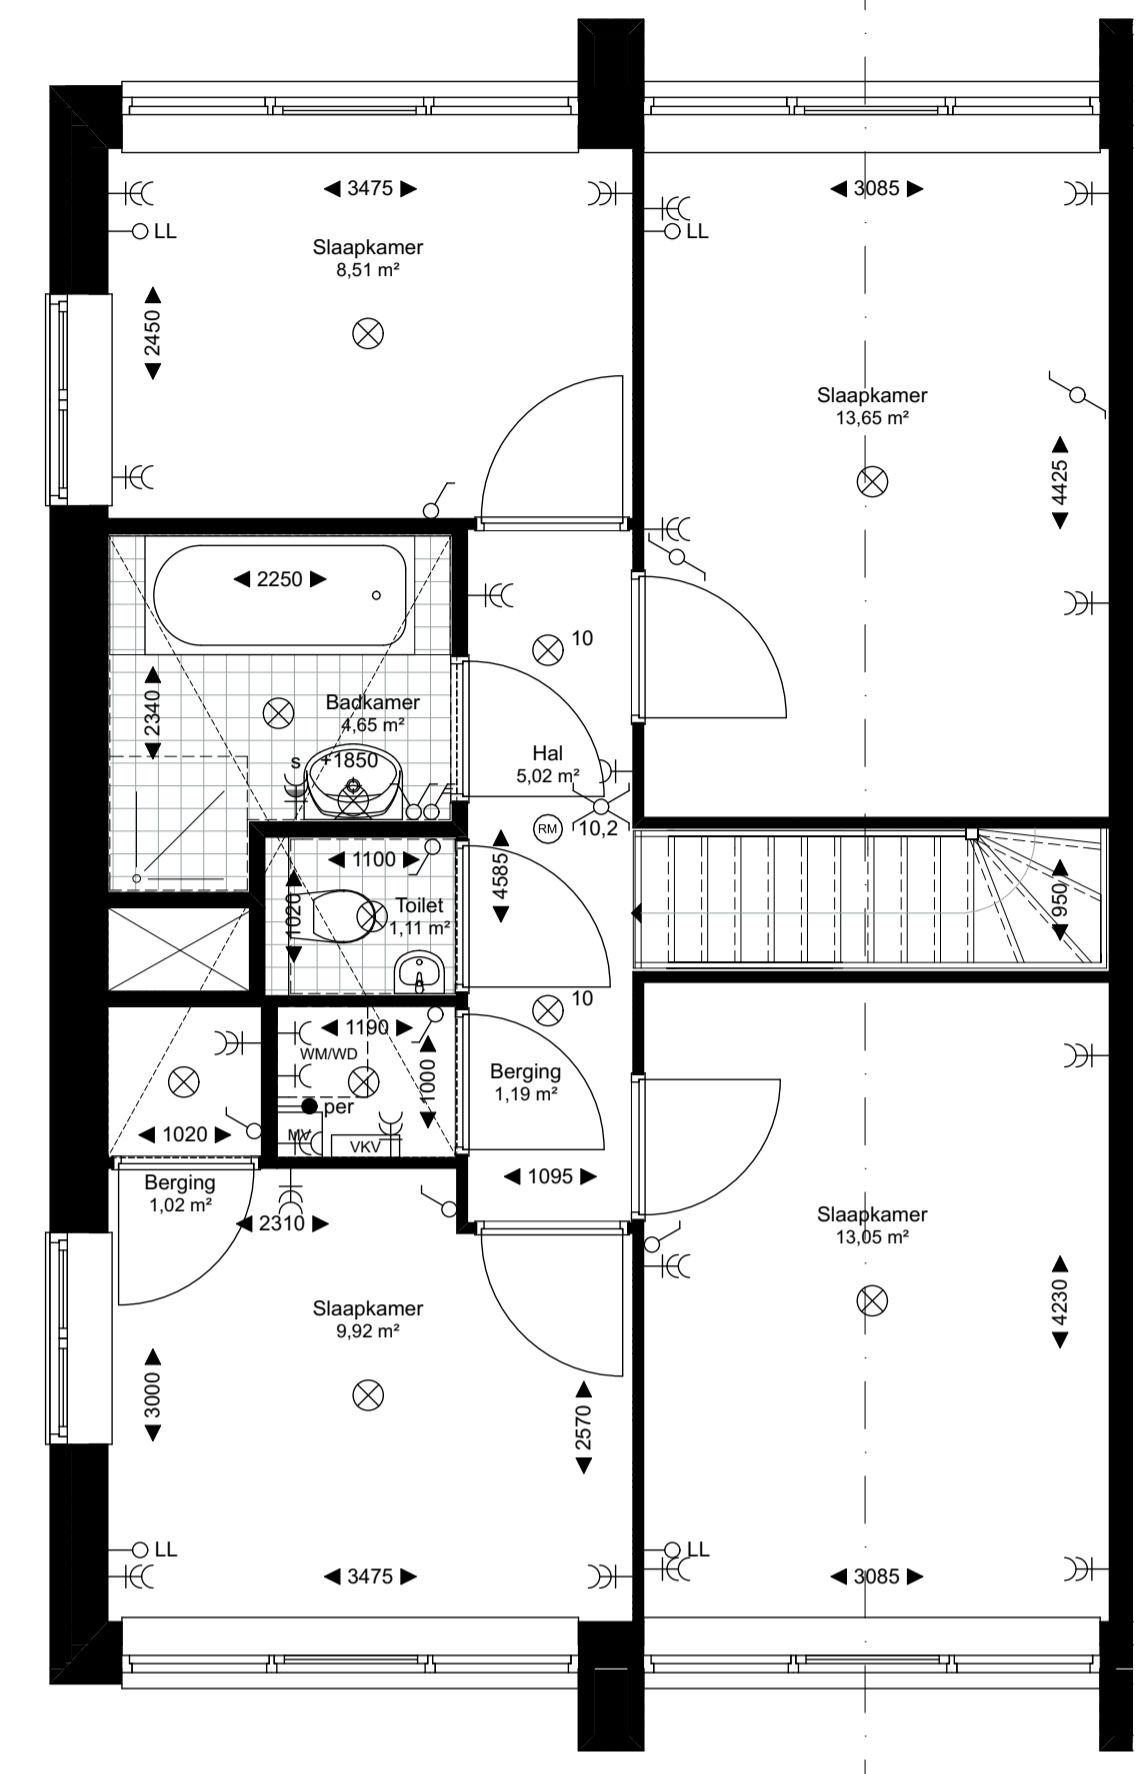

Kelder

Begane grond

1e verdieping

Doorsnede H304

LEGENDA NIEUW  
BOUWDEEL 03

project	Kapdweg	getekend	07-09-2015	formaat	A1	gewijzigd	10-11-2015
opdrachtig	Wooncollege VOF	schaal	1:50, 1:100	werk	14532		
onderdeel	304			bied	K-133		