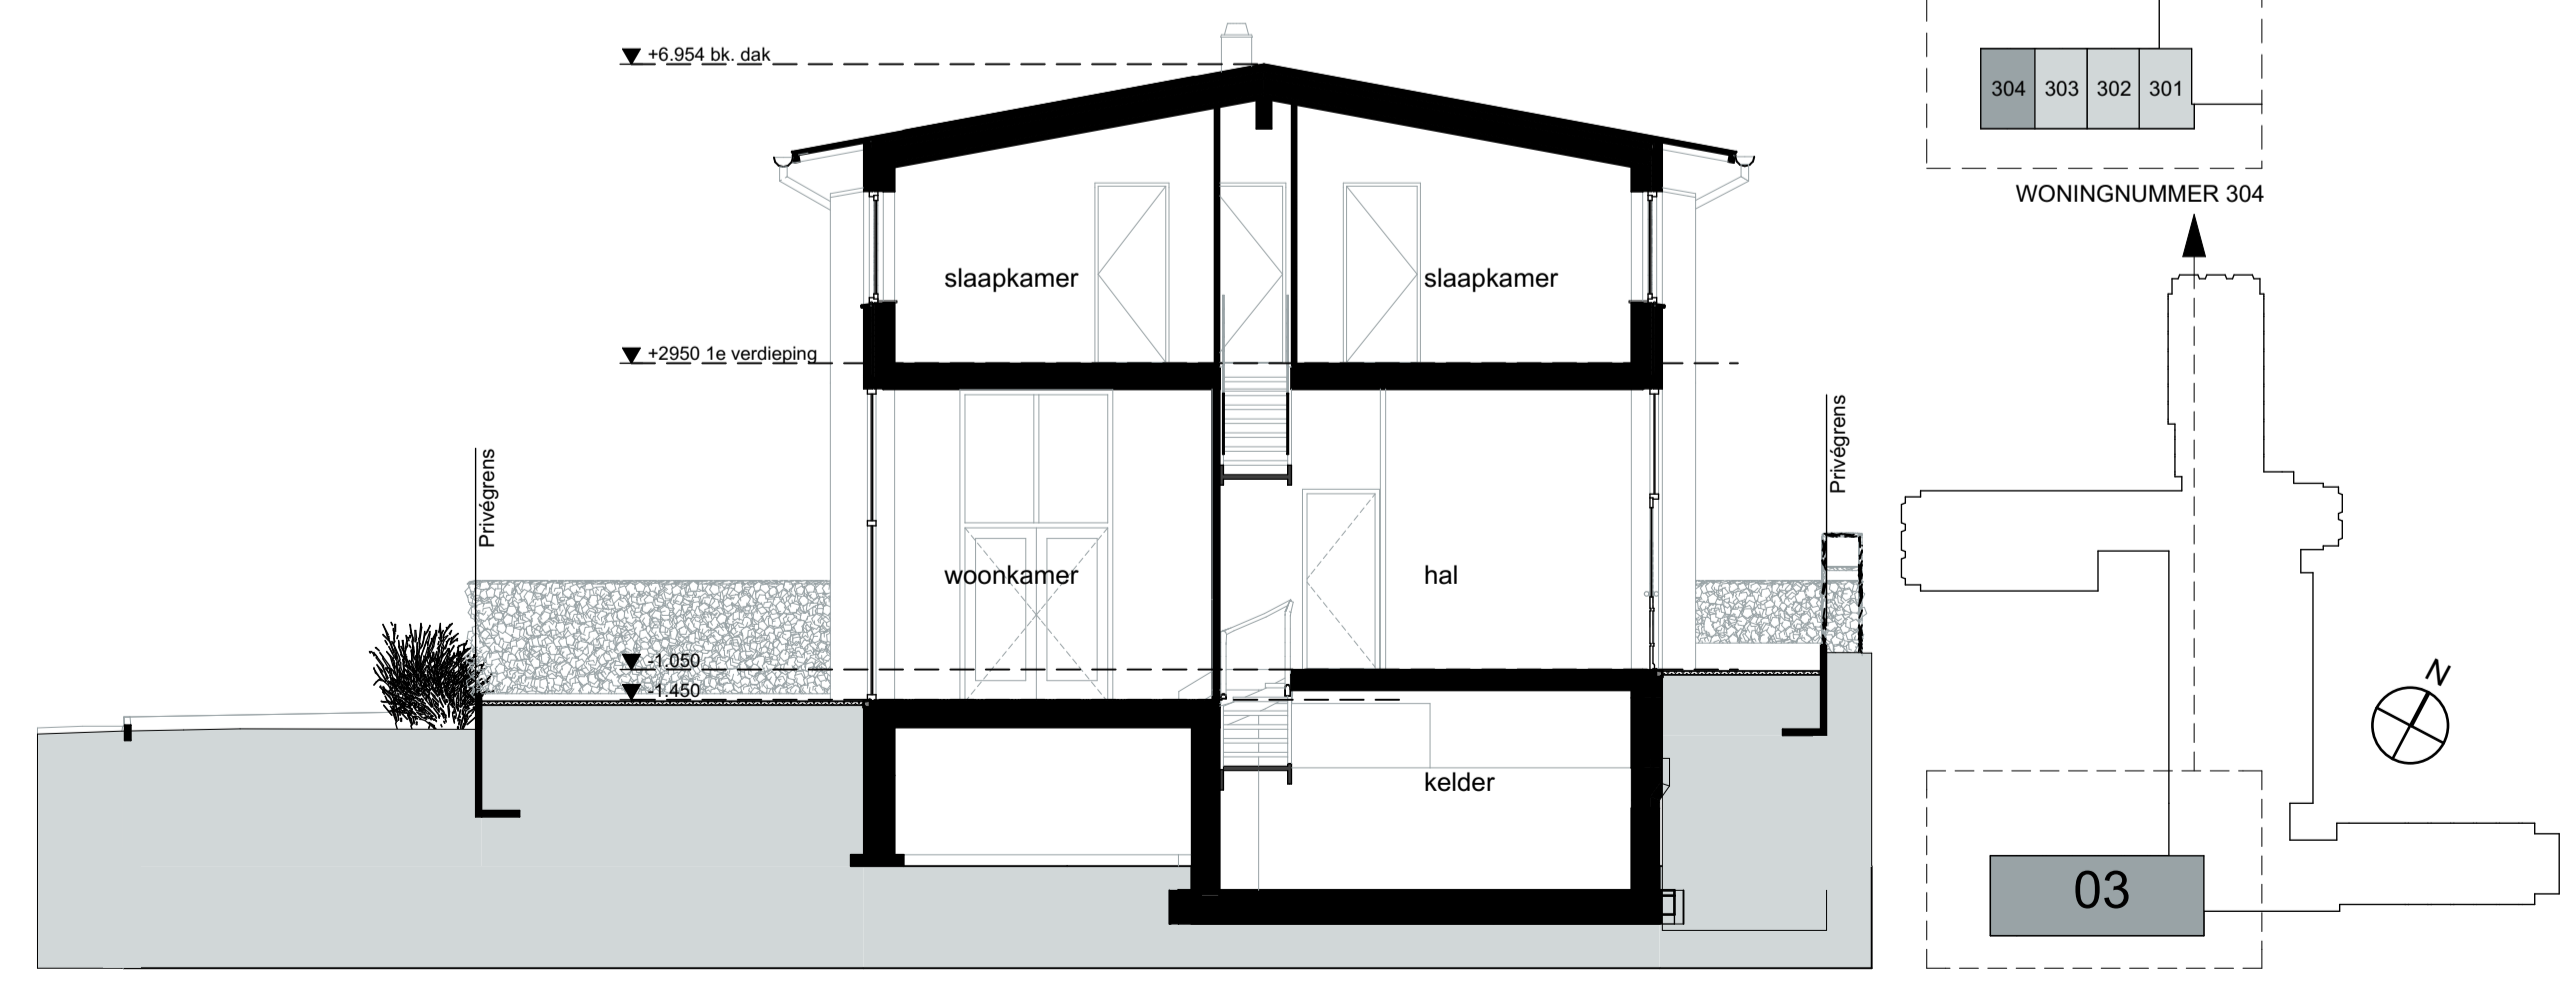

Kelder

Begane grond

1e verdieping

Doorsnede H304

LEGENDA NIEUW  
BOUWDEEL 03

project	Kapdweg	getekend	07-09-2015	formaat	A1	gewijzigd	10-11-2015
opdrachtig	Wooncollege VOF	schaal	1:50, 1:100	werk	14532		
onderdeel	304			bied	K-133		