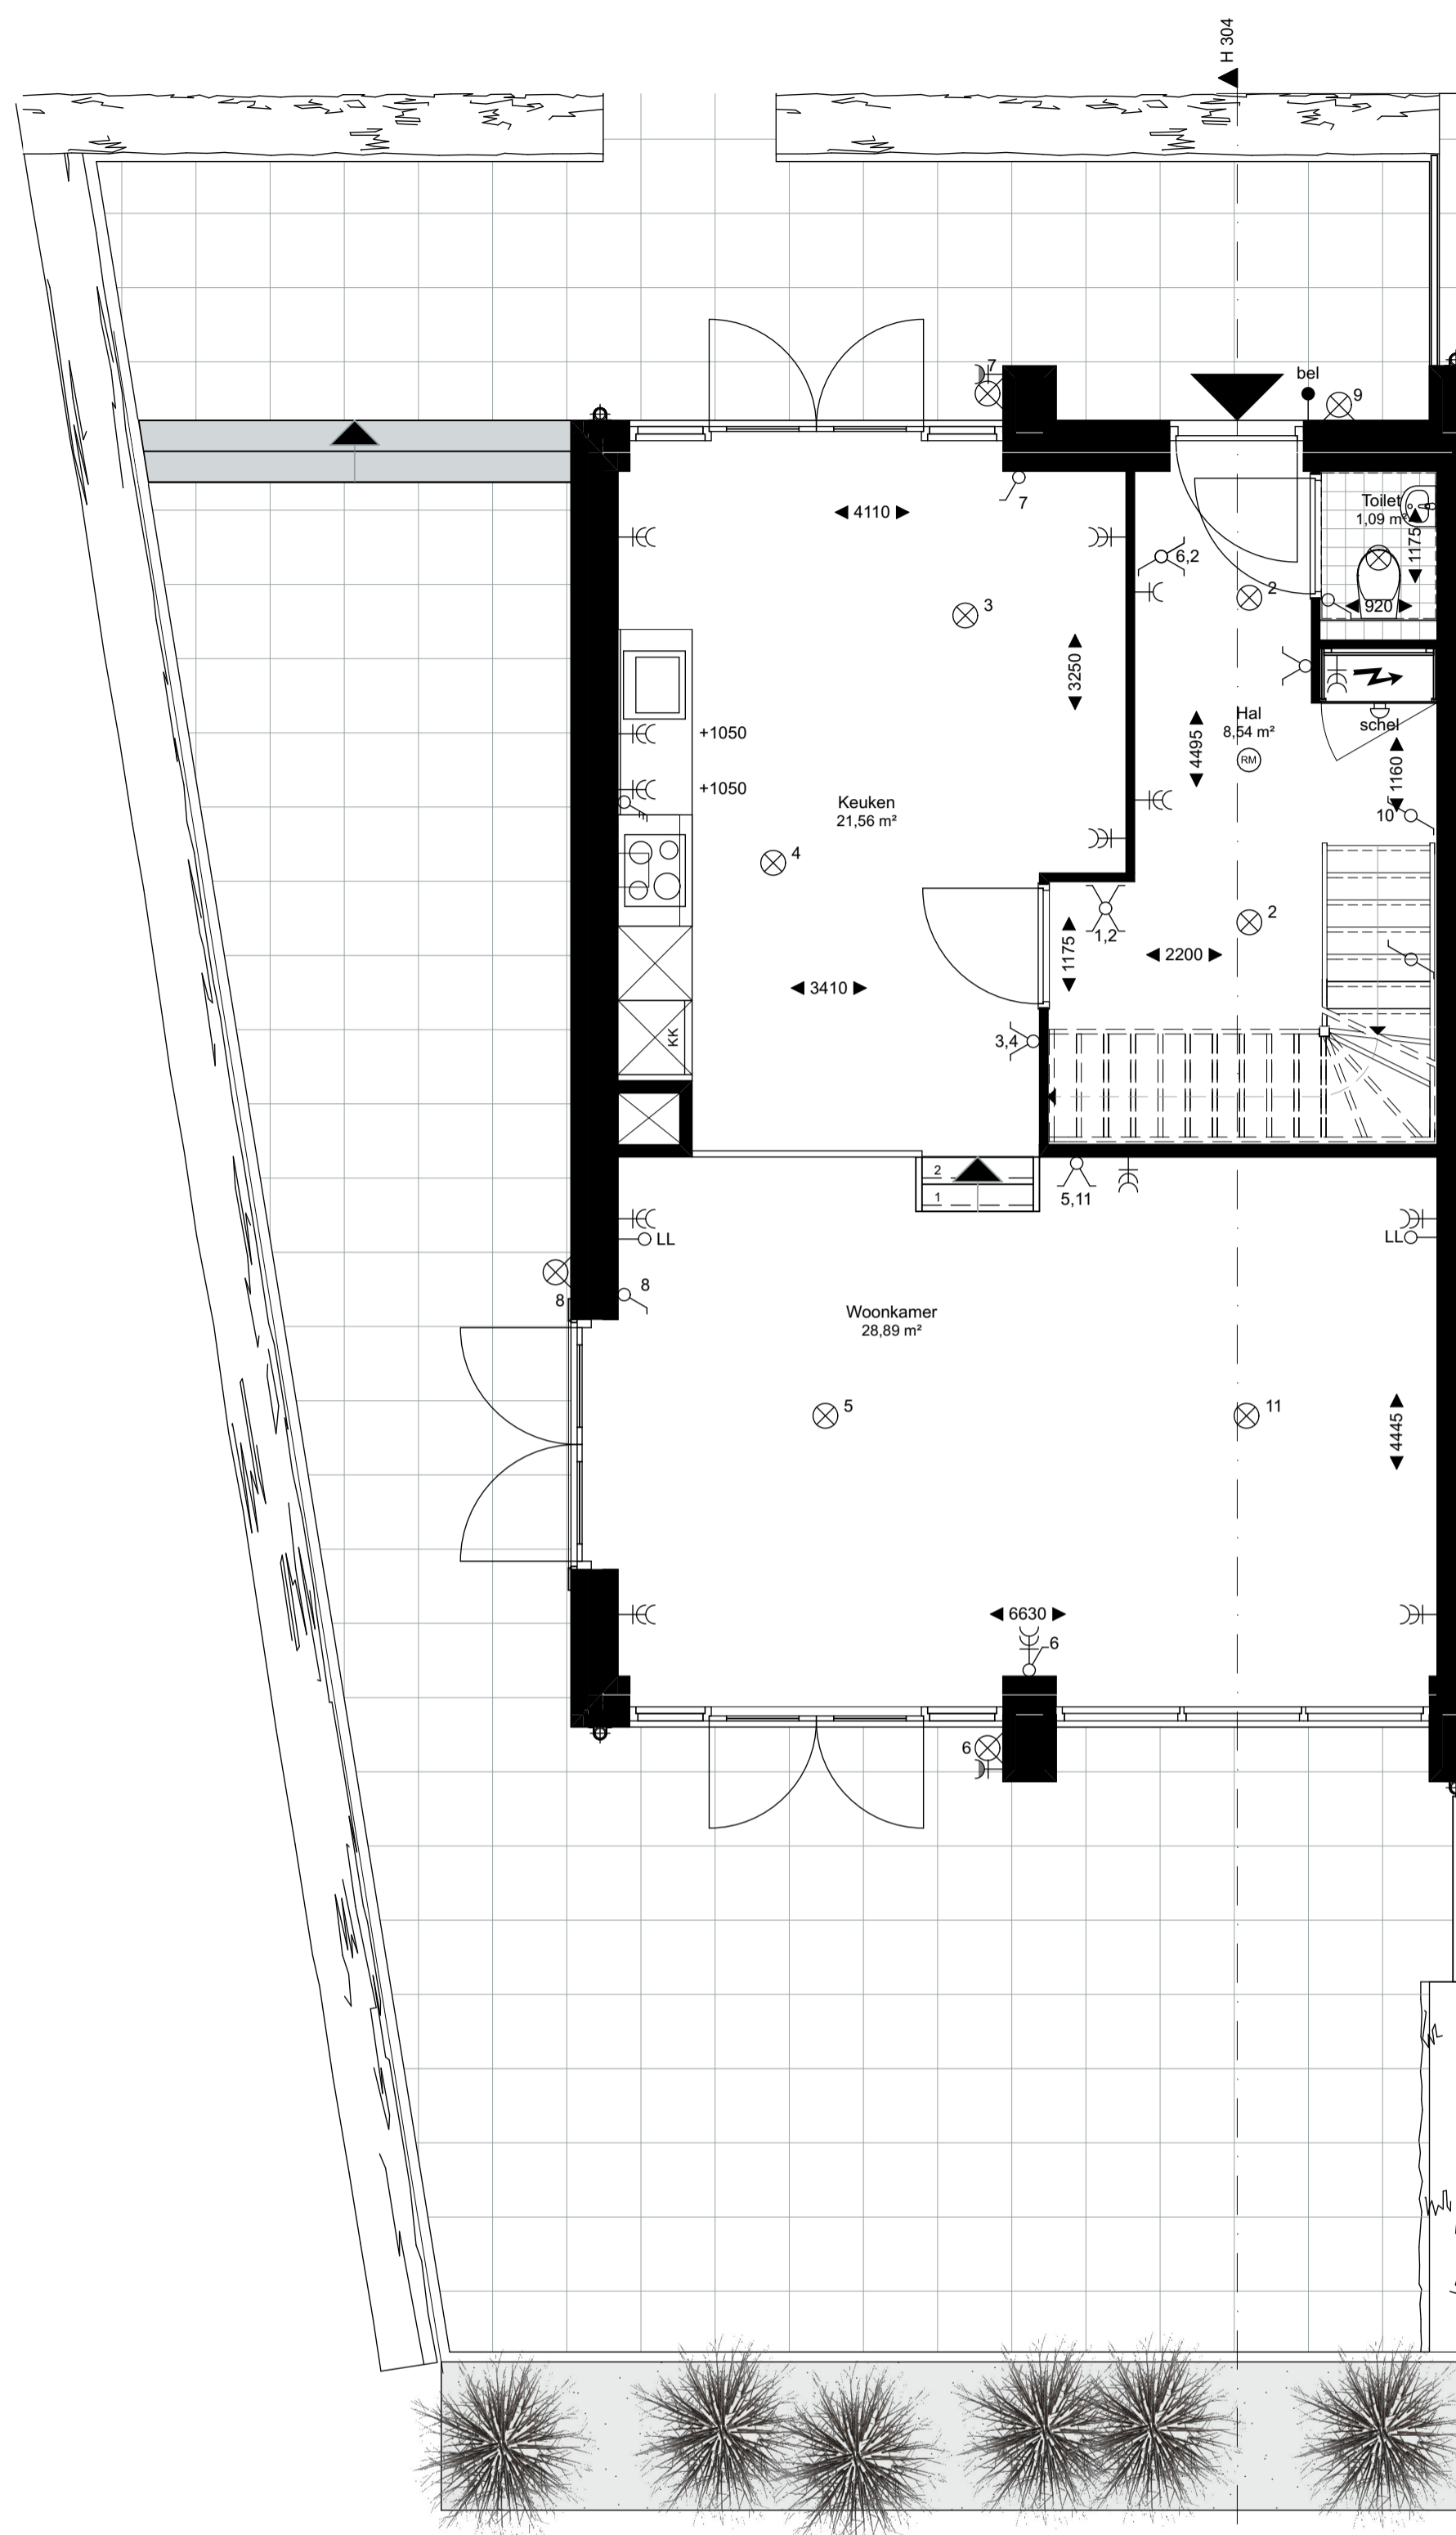

Kelder

Begane grond

1e verdieping

Doorsnede H304

LEGENDA NIEUW  
BOUWDEEL 03

project	Kapdweg	getekend	07-09-2015	formaat	A1	gewijzigd	10-11-2015
opdrachtig	Wooncollege VOF	schaal	1:50, 1:100	werk	14532		
onderdeel	304			bied	K-133		