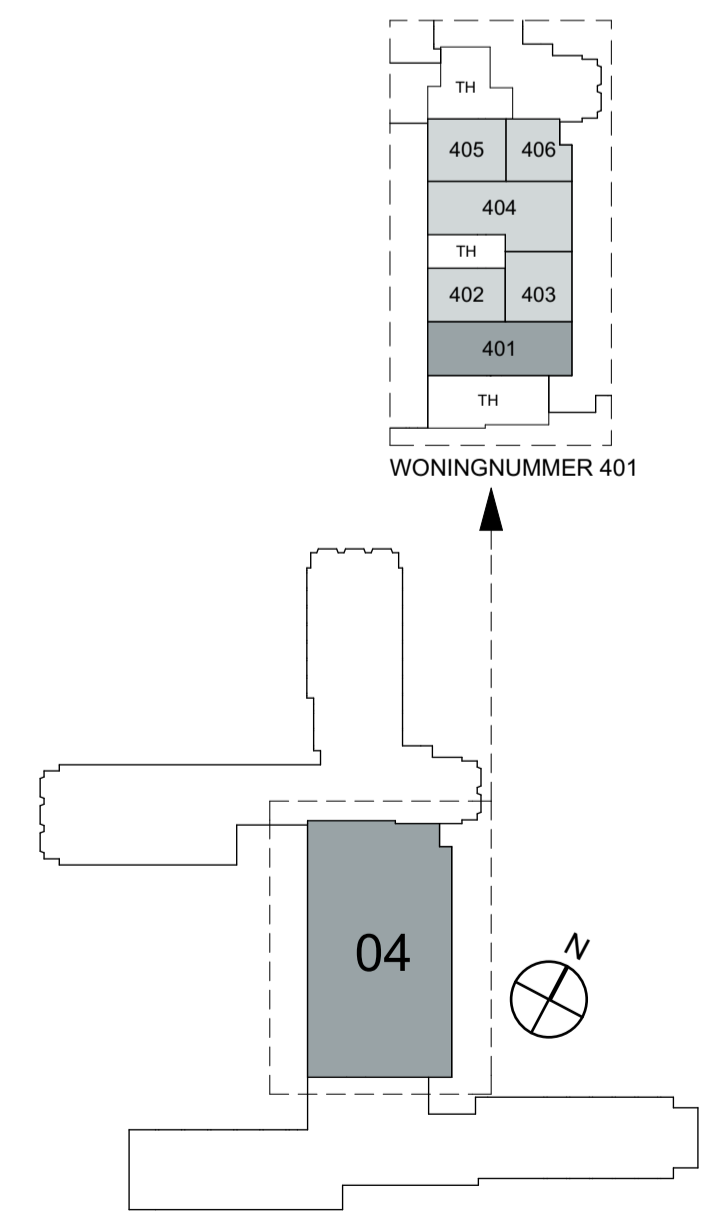

Begane grond

Doorsnede A401

LEGENDA NIEUW
BOUWDEEL 04

project	Kapdweg	getekend	07-09-2015	formaat	A1	gewijzigd	10-11-2015
opdrachtig	Wooncollege VOF	schaal	1:50, 1:100	werk	14532		
onderdeel	401	blad	K-140				