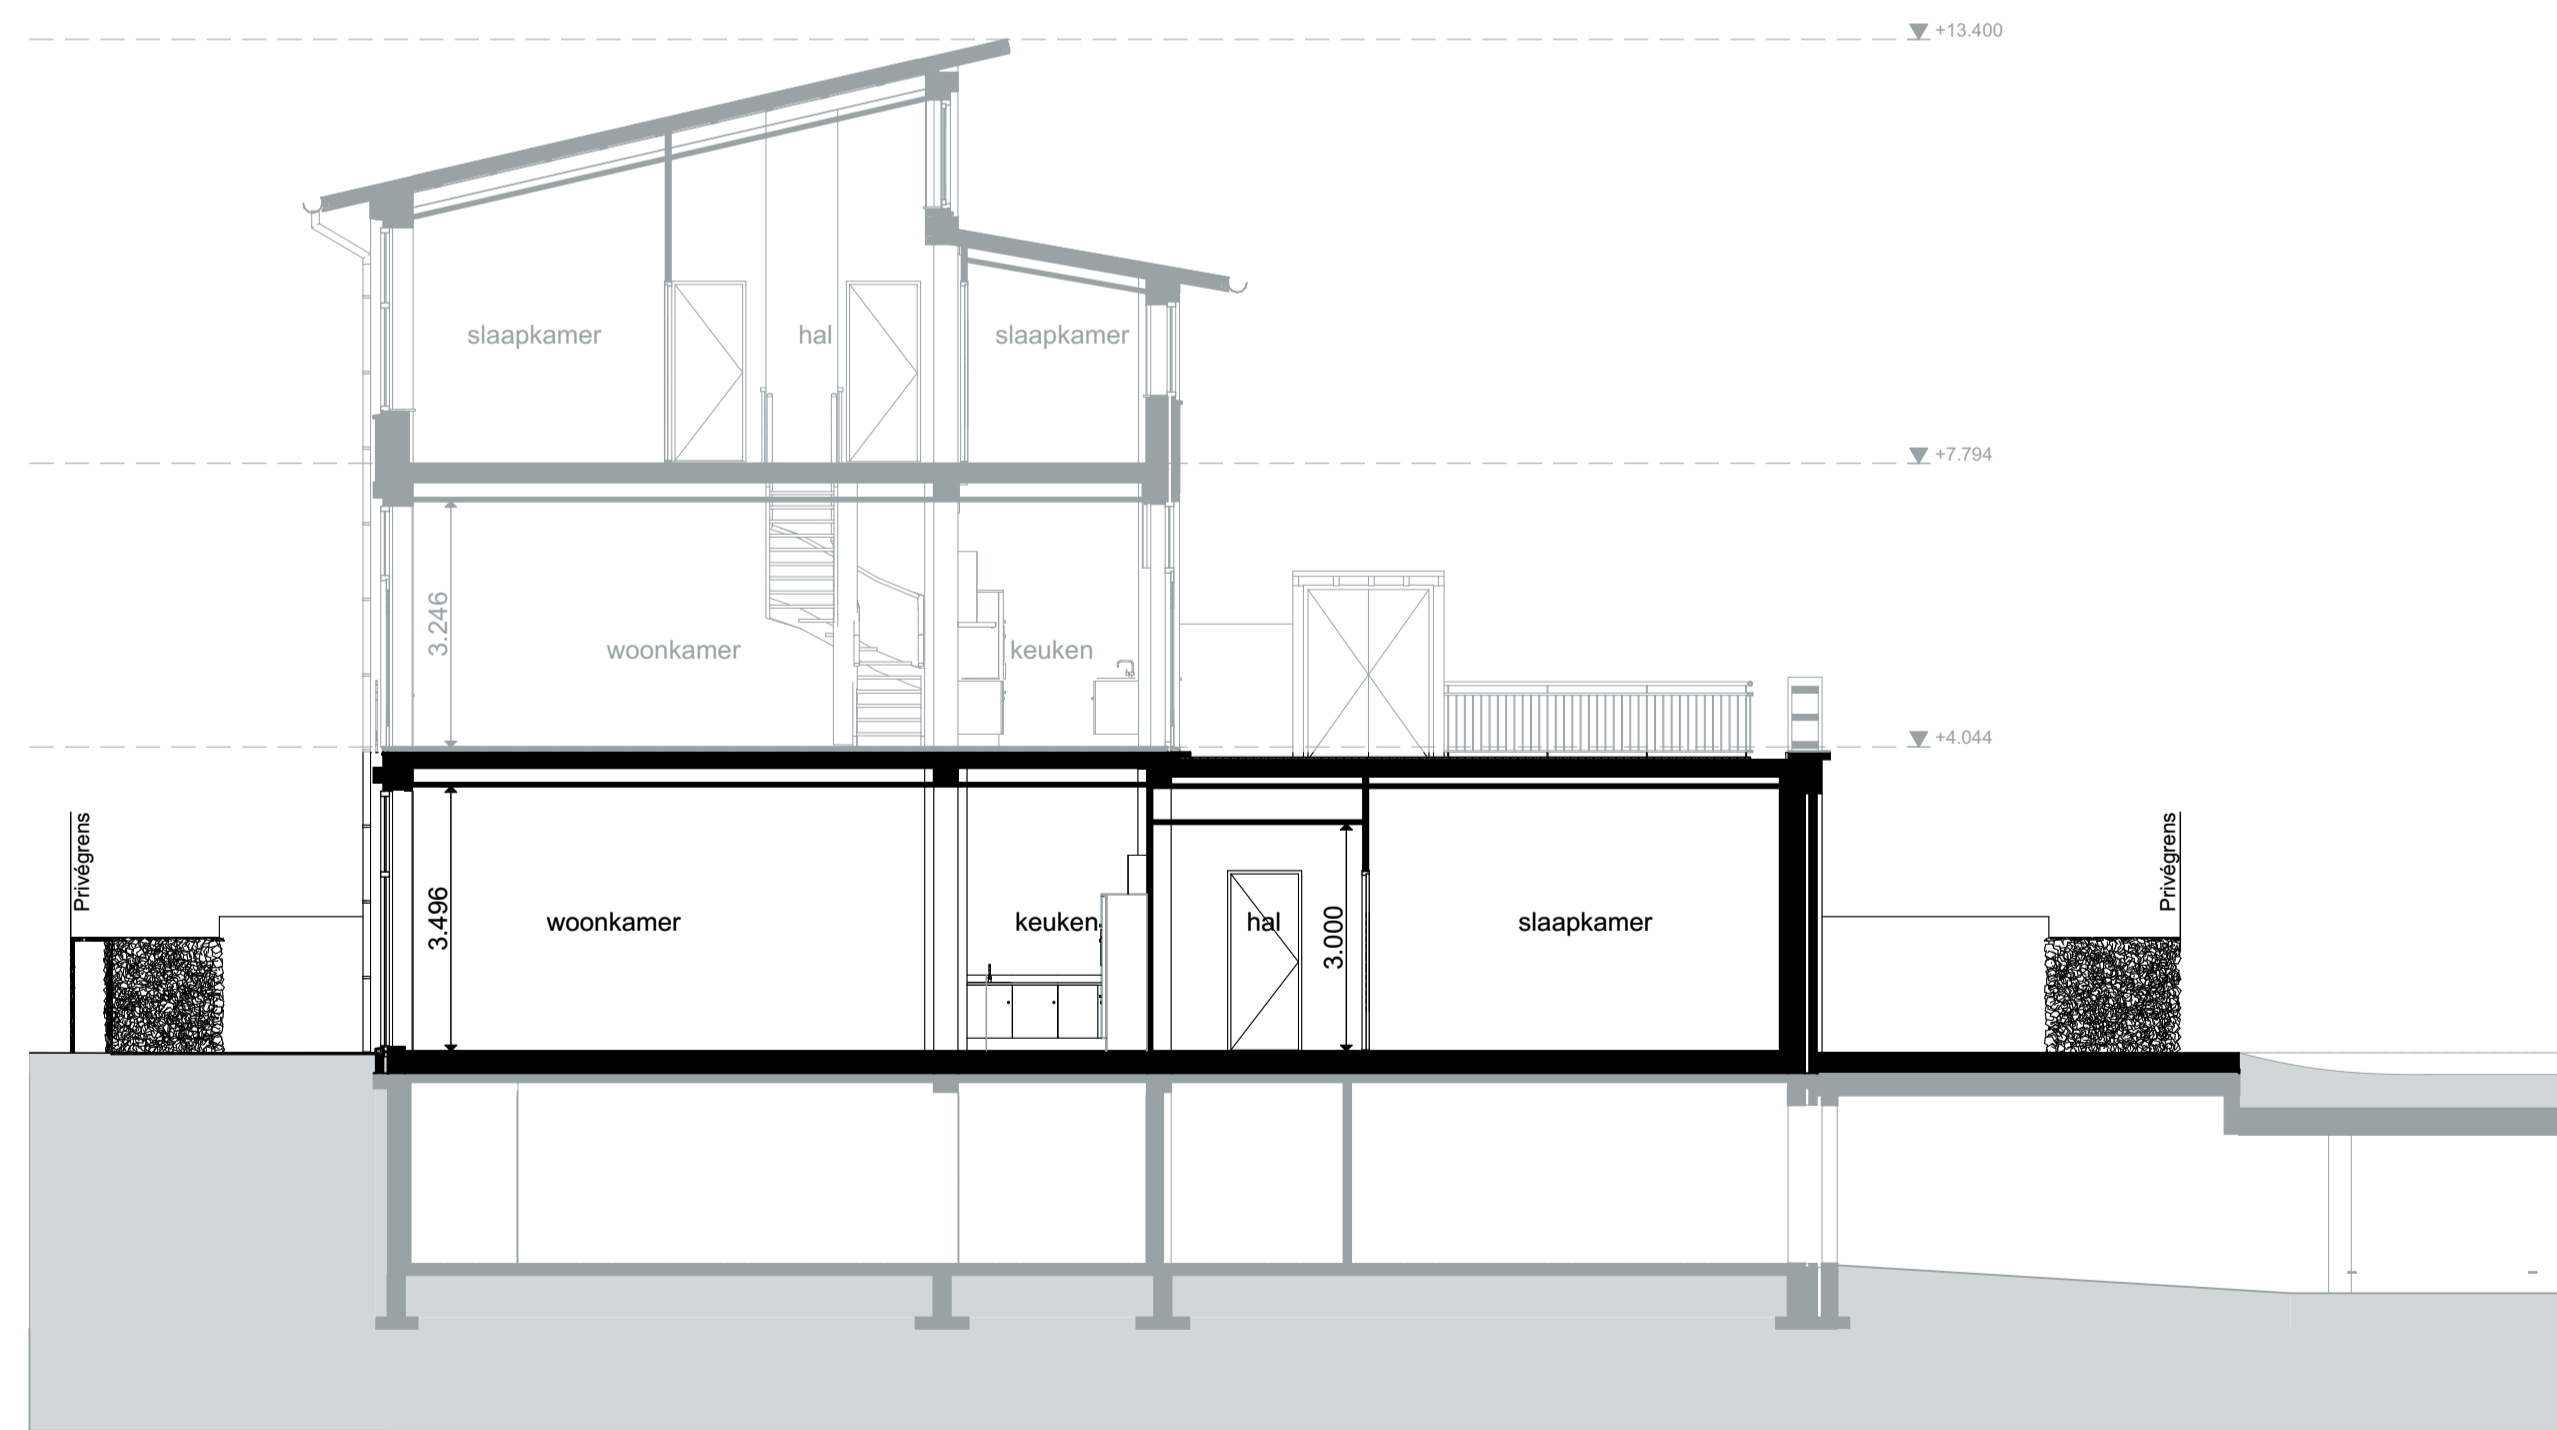

Begane grond

Doorsnede A401

LEGENDA NIEUW
BOUWDEEL 04

project	Kapdweg	getekend	07-09-2015	formaat	A1	gewijzigd	10-11-2015
opdrachtig	Wooncollege VOF	schaal	1:50, 1:100	werk	14532		
onderdeel	401	blad	K-140				