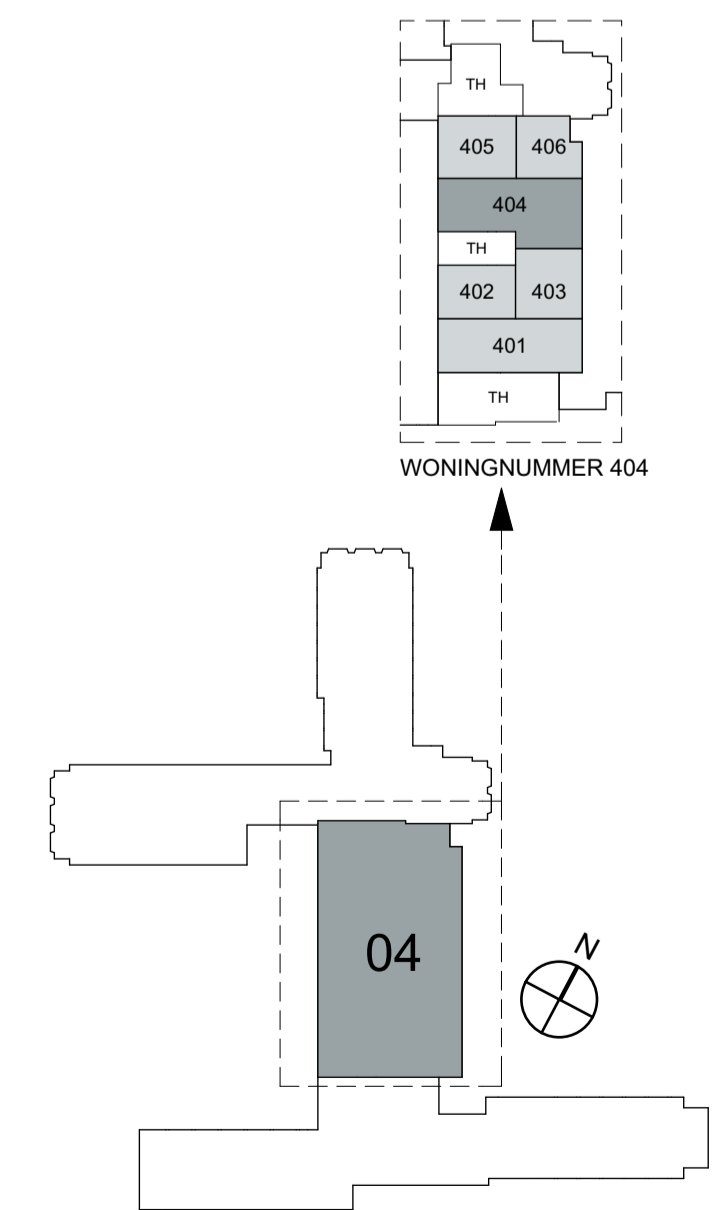

Begane grond

Doorsnede A404

LEGENDA NIEUW BOUWDEEL 04

project	Kapdweg	getekend	07-09-2015	gewijzigd	10-11-2015
opdrachtig	Wooncollege VOF	formaat	A1	werk	14532
onderdeel	404	schaal	1:100, 1:50	blad	K-140
www.agnova.nl		info.amersfoort@agnova.nl		paulus borstmaai.43 3812 la amersfoort	