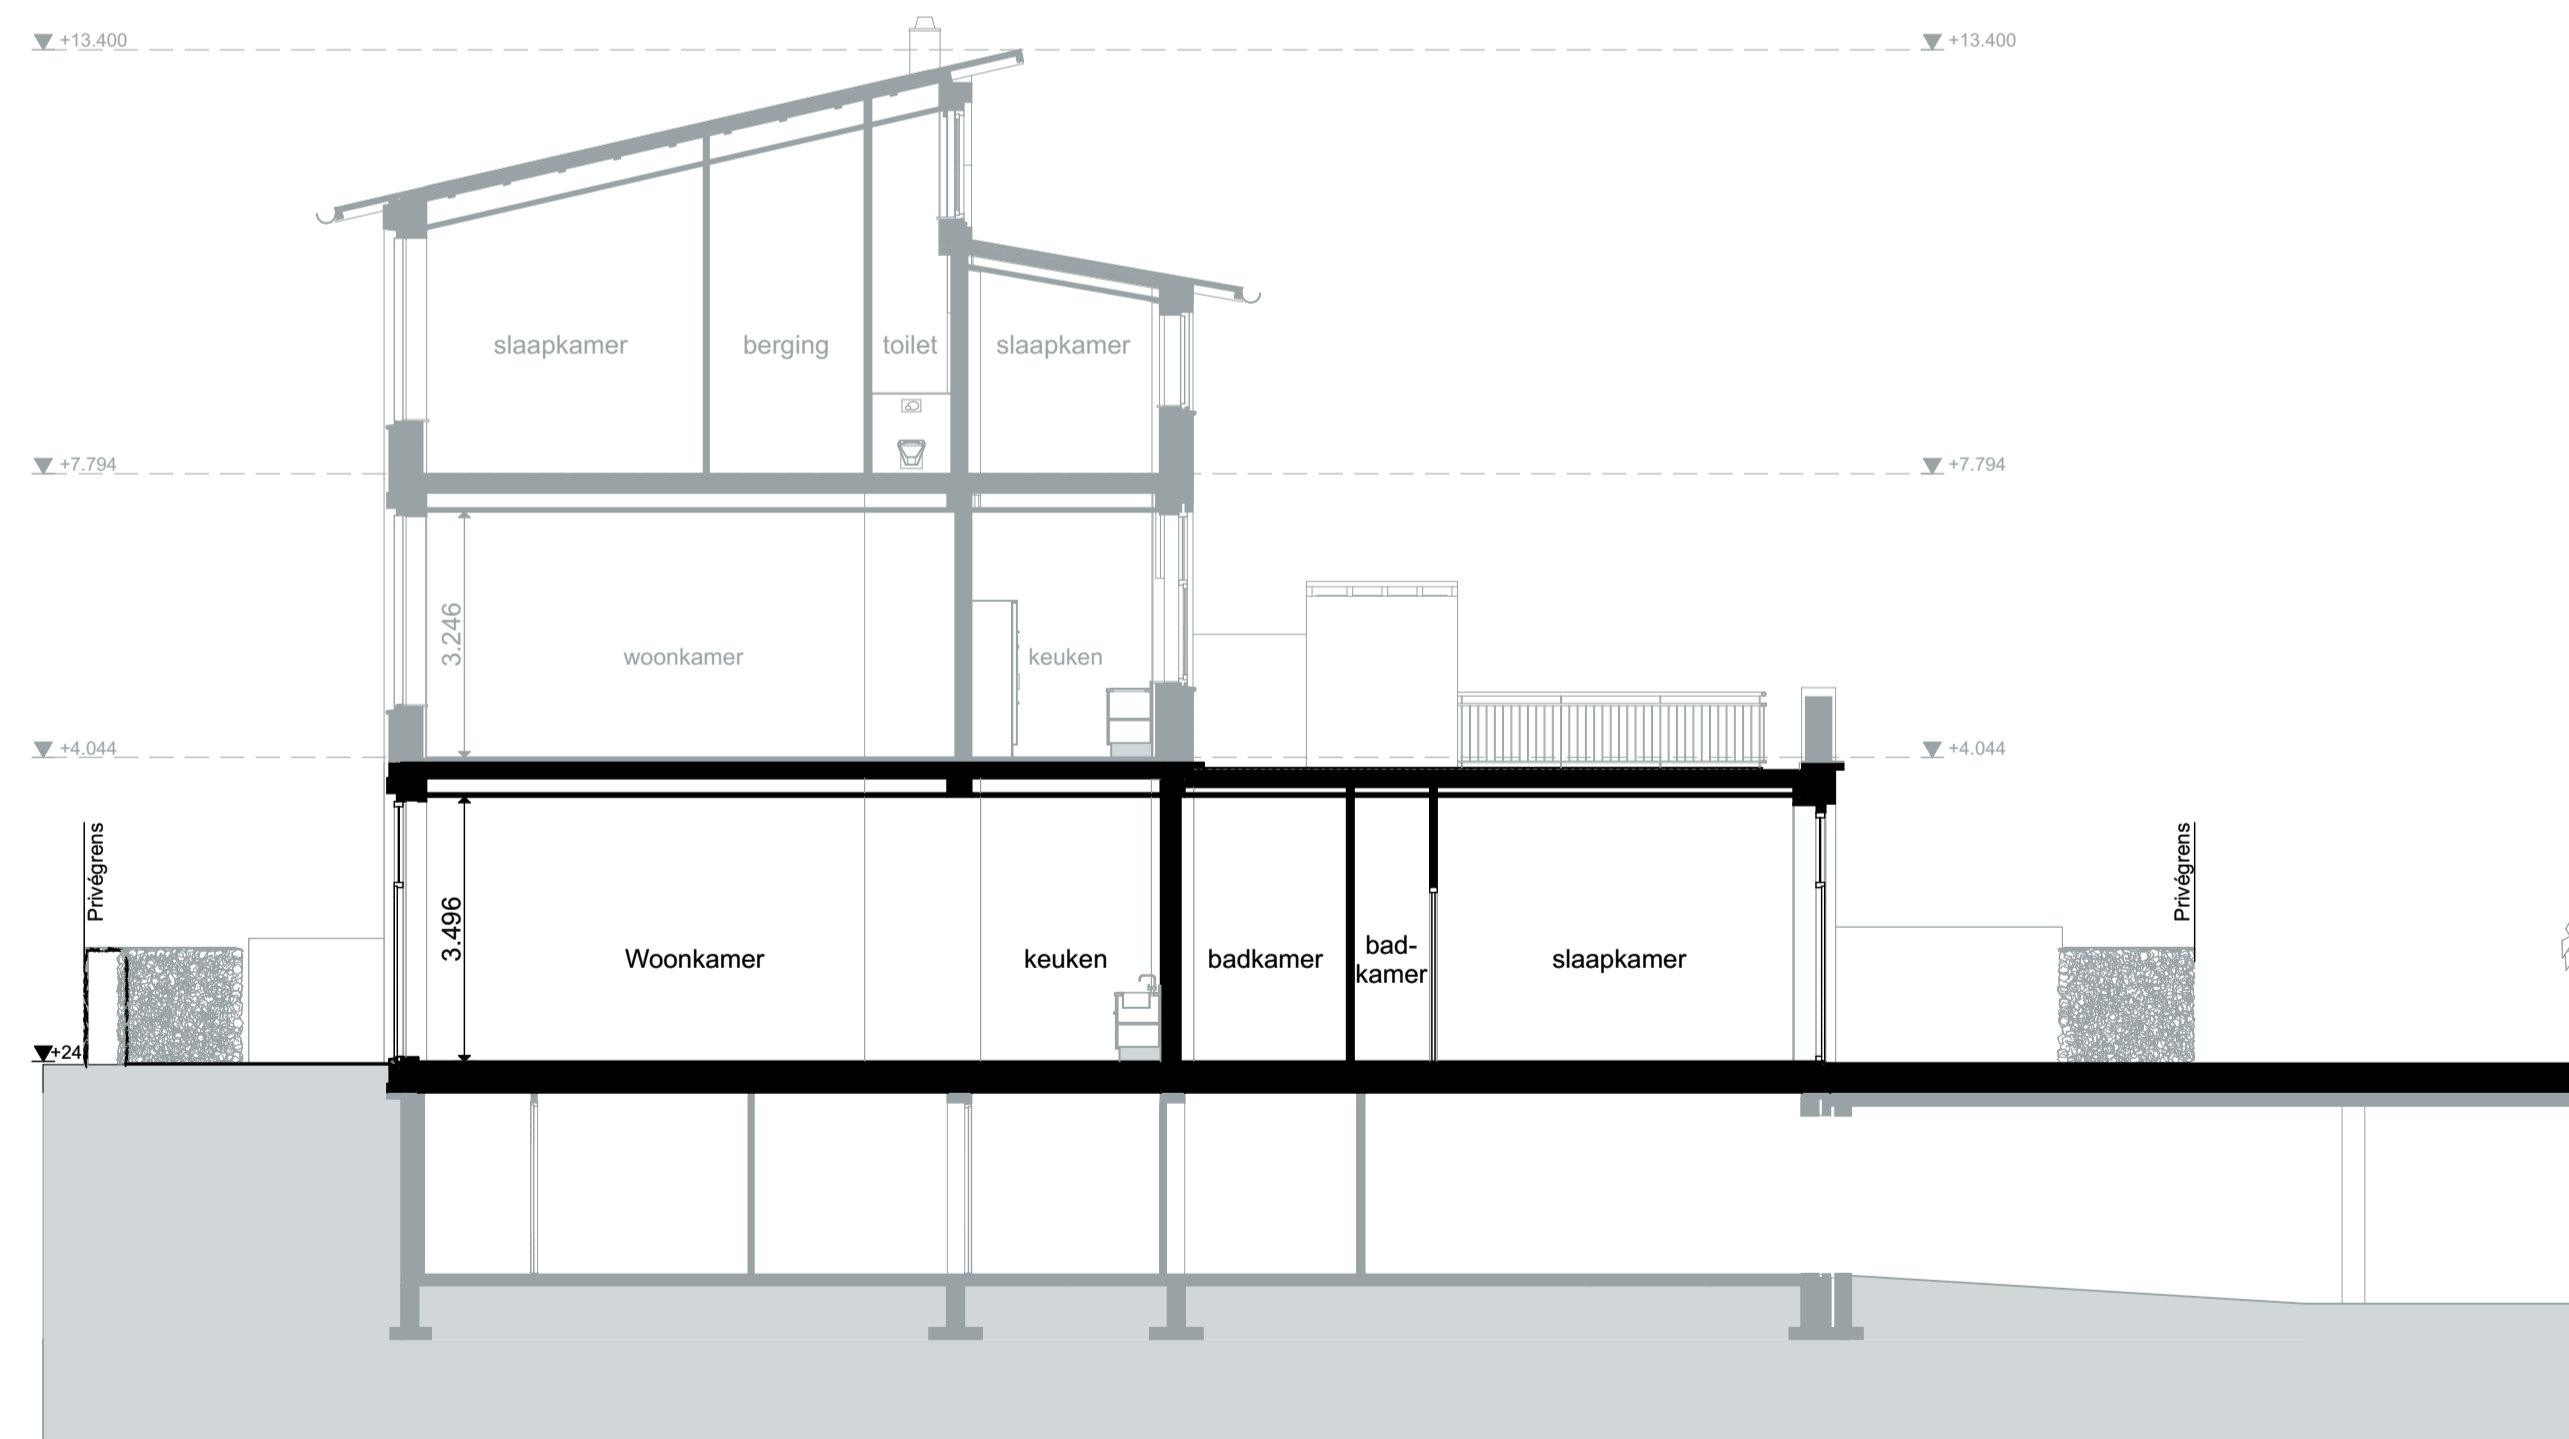

Begane grond

Doorsnede A404

LEGENDA NIEUW BOUWDEEL 04

project	Kapdweg	getekend	07-09-2015	gewijzigd	10-11-2015
opdrachtig	Wooncollege VOF	formaat	A1	werk	14532
onderdeel	404	schaal	1:100, 1:50	blad	K-140
www.agnova.nl		info.amersfoort@agnova.nl		paulus borstmaai.43 3812 la amersfoort	