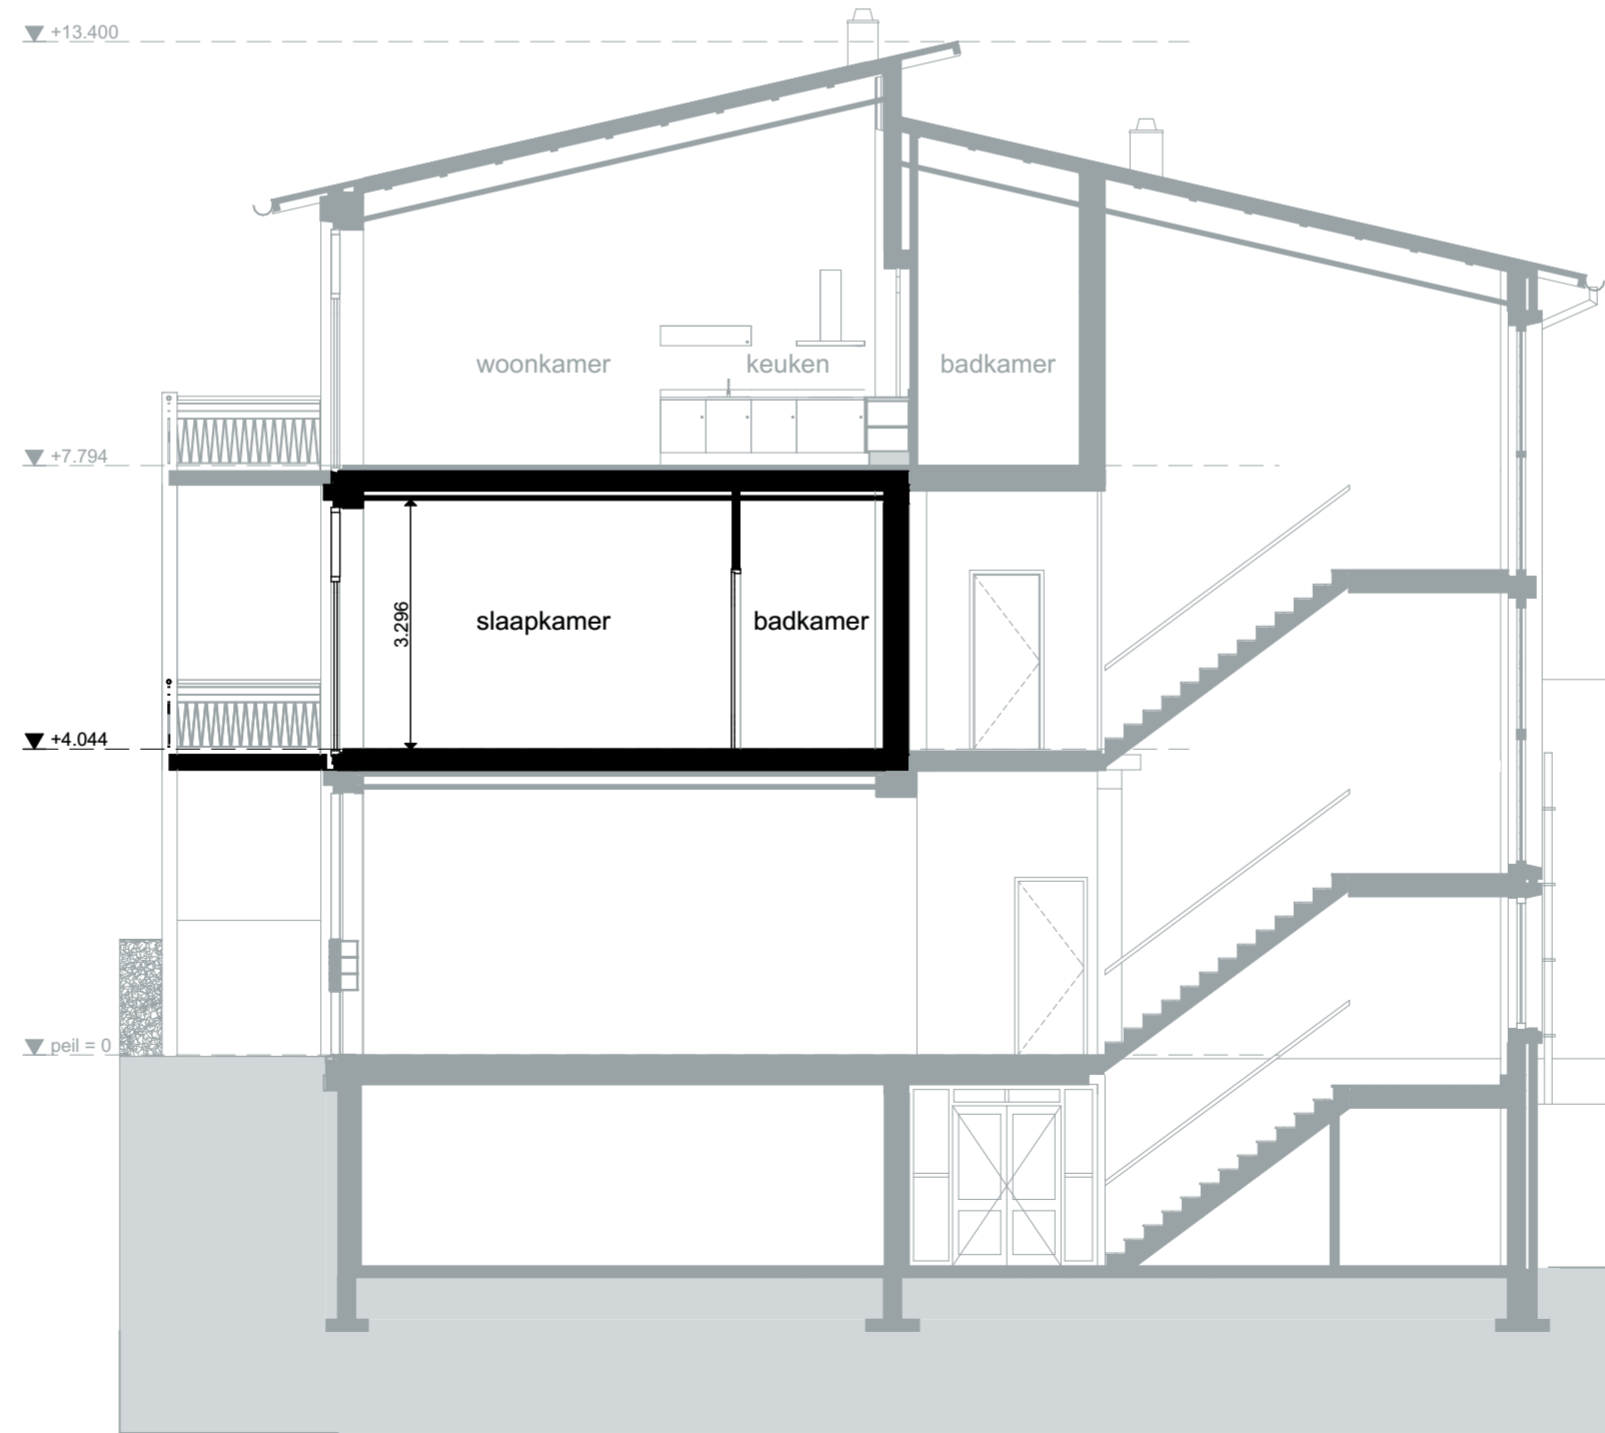

1e verdieping

Doorsnede A407

LEGENDA NIEUW
BOUWDEEL 04

project	Kapelweg	getekend	07-09-2015	gewijzigd	10-11-2015
opdrachtig	Wooncollege VOF	formaat	A2	werk	14532
onderdeel	407	schaal	1:50, 1:100	blad	K-140
		www.agnova.nl	t+31 33 4554004	paulus borstraat 43 3812 ta amersfoort	
		info.amersfoort@agnova.nl			