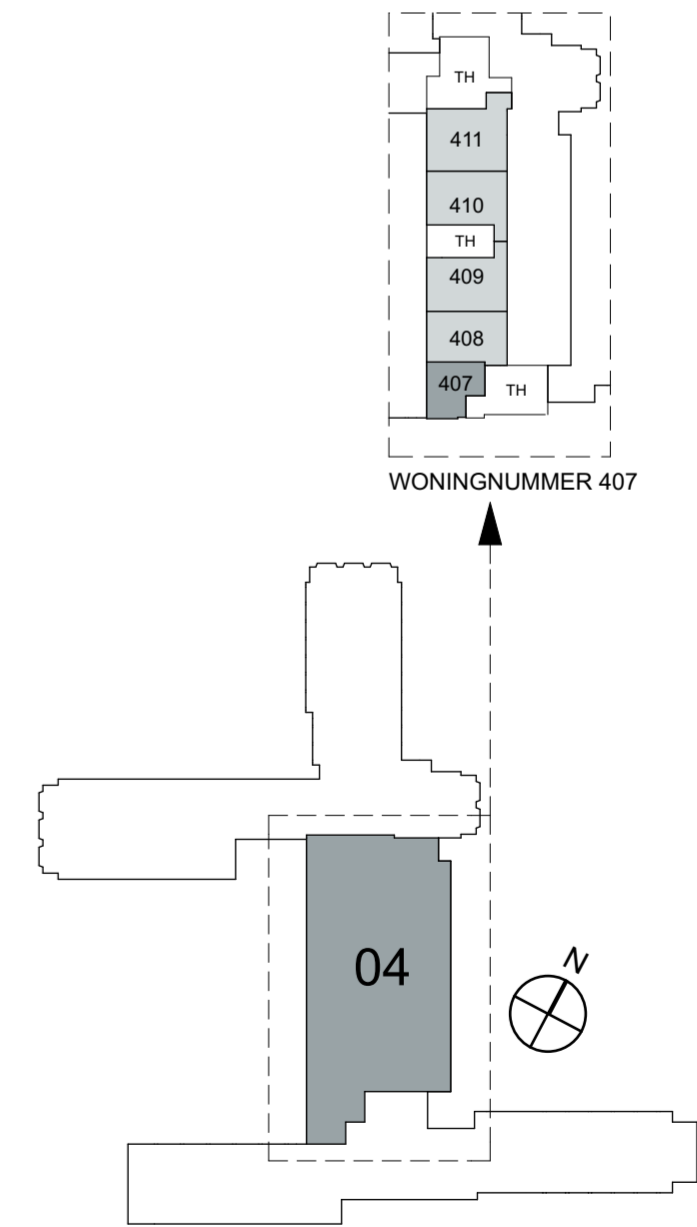

1e verdieping

Doorsnede A407

LEGENDA NIEUW
BOUWDEEL 04

project	Kapelweg	getekend	07-09-2015	gewijzigd	10-11-2015
opdrachtig	Wooncollege VOF	formaat	A2	werk	14532
onderdeel	407	schaal	1:50, 1:100	blad	K-140
		www.agnova.nl	t+31 33 4554004	paulus borstraat 43 3812 ta amersfoort	
		info.amersfoort@agnova.nl			