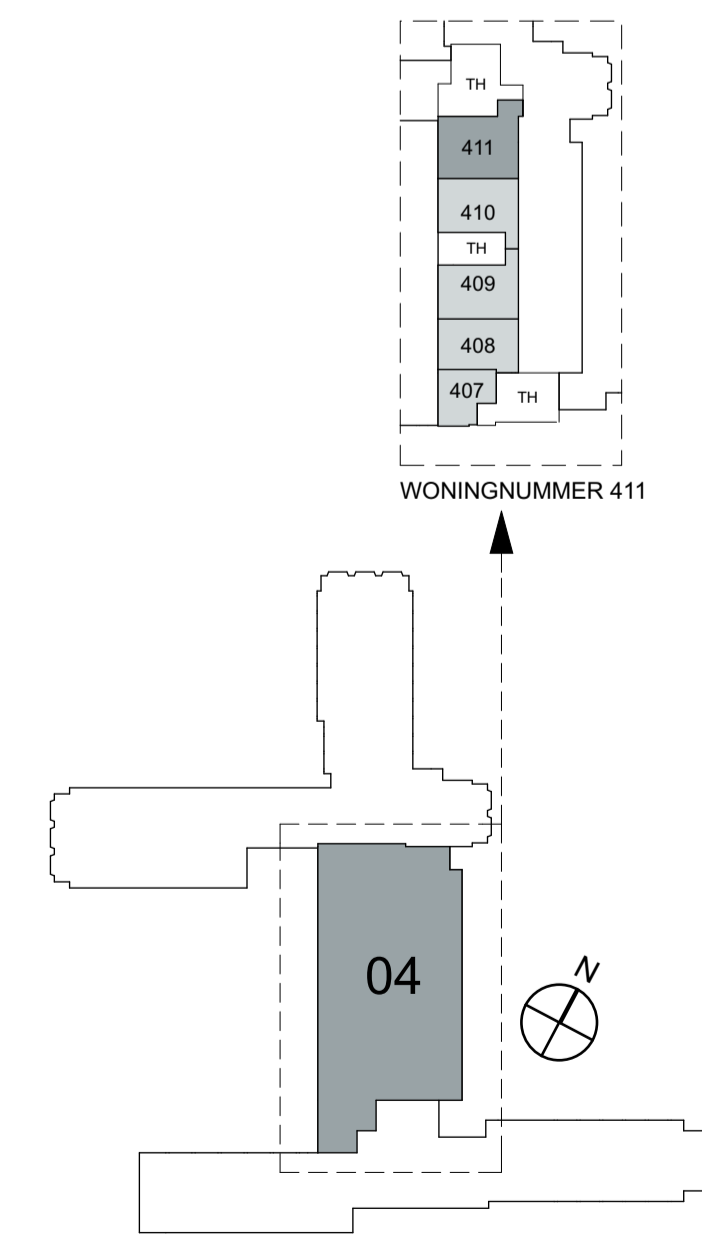

1e woonlaag

2e woonlaag

MV boven verlaagd plafond badkamer.  
Uitneembaar paneel verlaagd plafond t.b.v. MV.

Doorsnede A411

LEGENDA NIEUW  
BOUWDEEL 04

project Kapelweg  
opdrachtig Wooncollege VOF  
onderdeel 411

getekend 07-09-2015  
schaal 1:50, 1:100

formaat A1  
werk 14532

gewijzigd 10-11-2015

blad K-140

**agnov**architecten

www.agnova.nl  
info.amersfoort@agnova.nl

+31 31 4554004

paulus borstlaai 43  
3812 la amersfoort