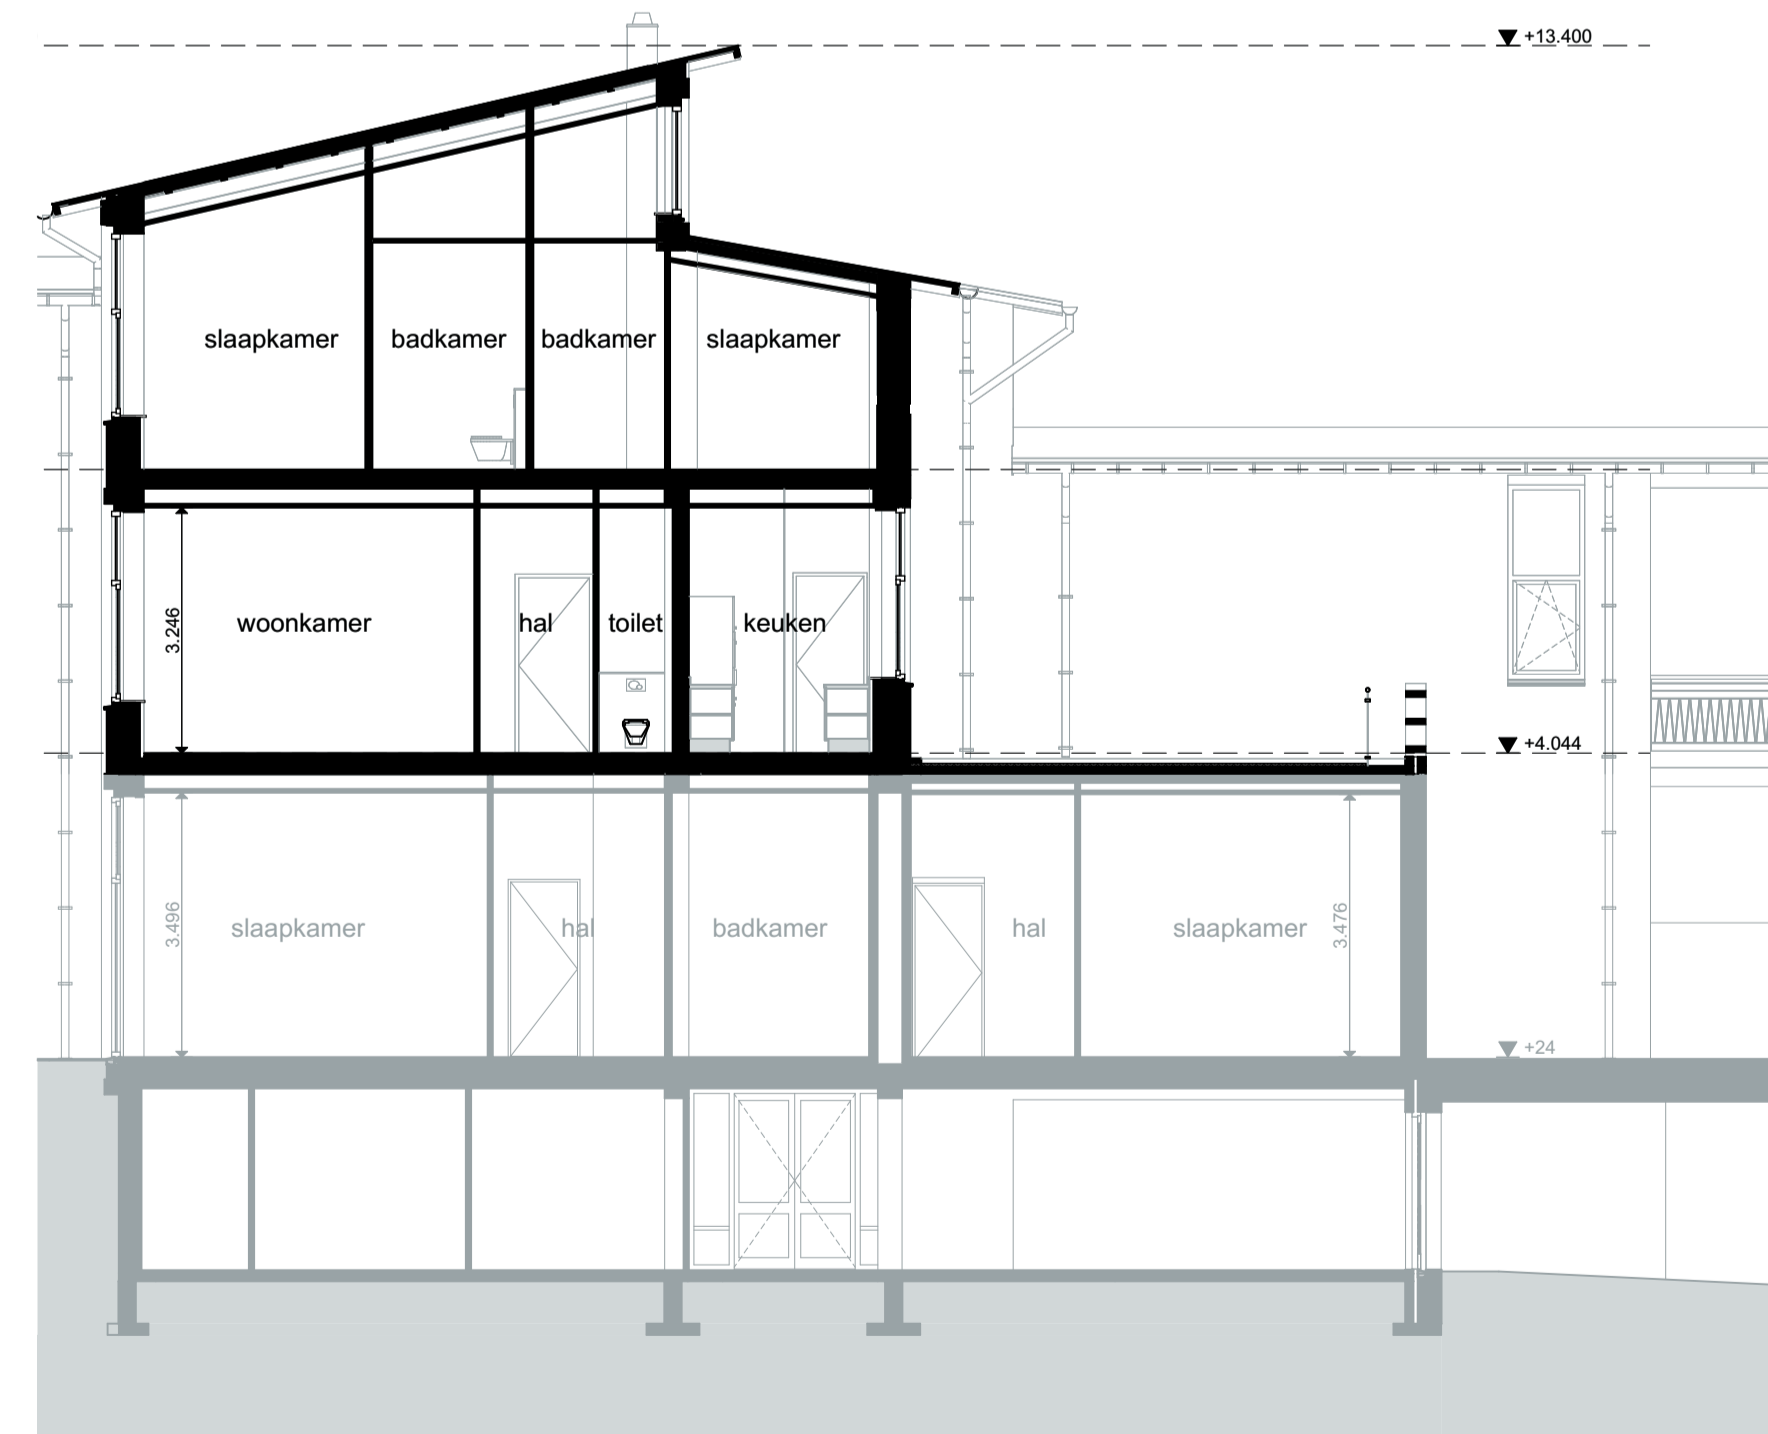

1e woonlaag

2e woonlaag

MV boven verlaagd plafond badkamer.  
Uitneembaar paneel verlaagd plafond t.b.v. MV.

Doorsnede A411

LEGENDA NIEUW  
BOUWDEEL 04

project Kapelweg  
opdrachtig Wooncollege VOF  
onderdeel 411

getekend 07-09-2015  
schaal 1:50, 1:100

formaat A1  
werk 14532

gewijzigd 10-11-2015

blad K-140

**agnov**architecten

www.agnova.nl  
info.amersfoort@agnova.nl

+31 31 4554004

paulus borstlaai 43  
3812 la amersfoort