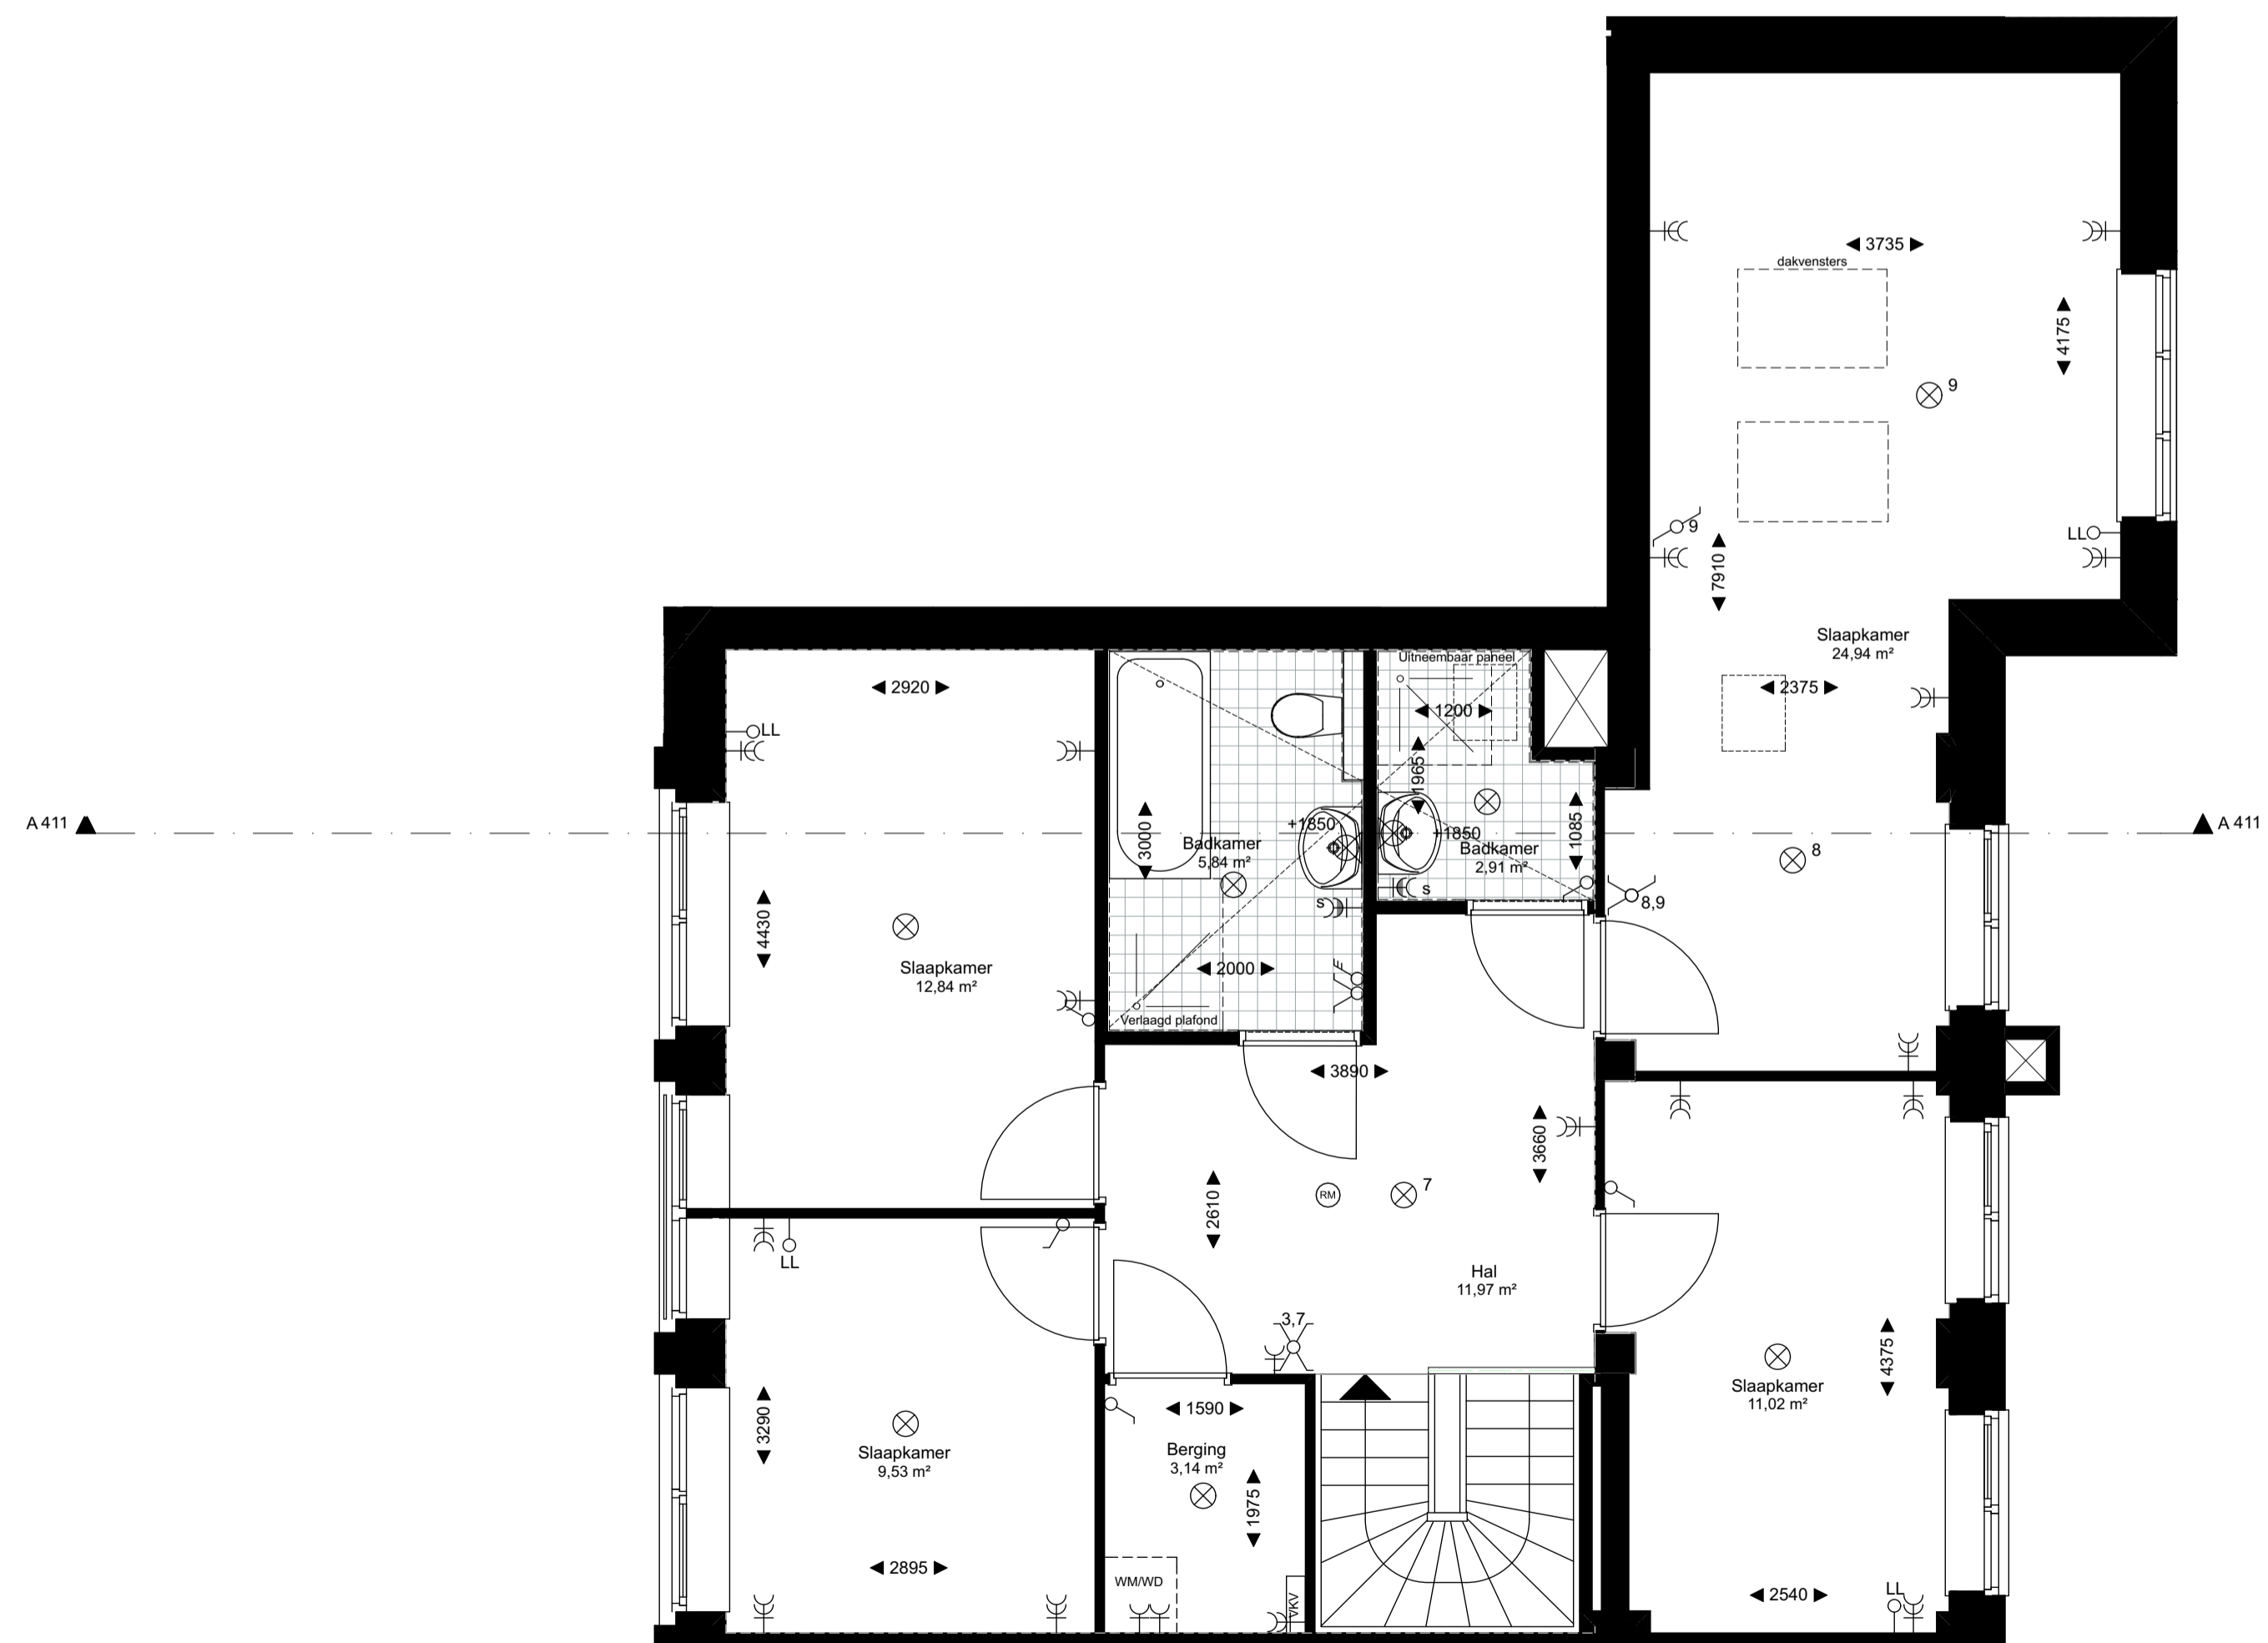

1e woonlaag

2e woonlaag

MV boven verlaagd plafond badkamer.  
Uitneembaar paneel verlaagd plafond t.b.v. MV.

Doorsnede A411

LEGENDA NIEUW  
BOUWDEEL 04

project Kapelweg  
opdrachtig Wooncollege VOF  
onderdeel 411

getekend 07-09-2015  
schaal 1:50, 1:100

formaat A1  
werk 14532

gewijzigd 10-11-2015

blad K-140

**agnov**architecten

www.agnova.nl  
info.amersfoort@agnova.nl

+31 31 4554004

paulus borstlaai 43  
3812 la amersfoort