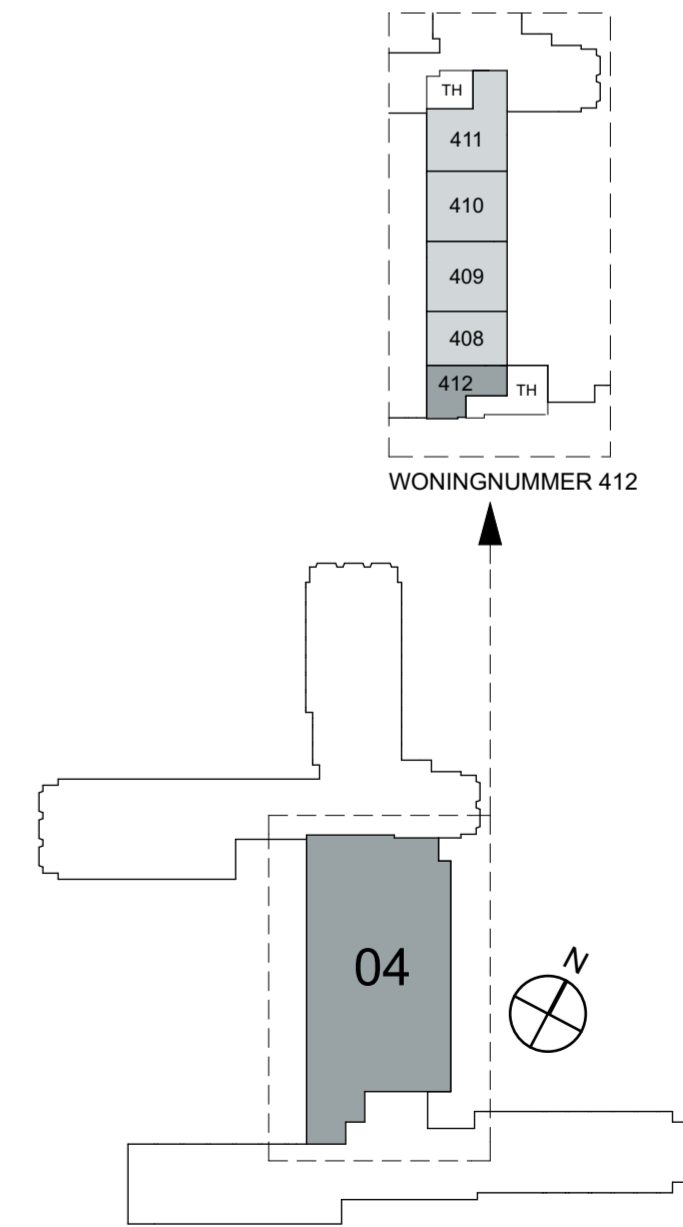

2e verdieping

Doorsnede A412

LEGENDA NIEUW  
BOUWDEEL 04

project	Kapelweg	getekend	07-09-2015	gewijzigd	10-11-2015
opdrachtig	Wooncollege VOF	formaat	A2	werk	14532
onderdeel	412	schaal	1:50, 1:100	blad	K-140
			www.agnova.nl	paulus borstraat 43 3812 ta amersfoort	
			info.amersfoort@agnova.nl	t+31 33 4554004	
			<b>agnova</b> architecten		