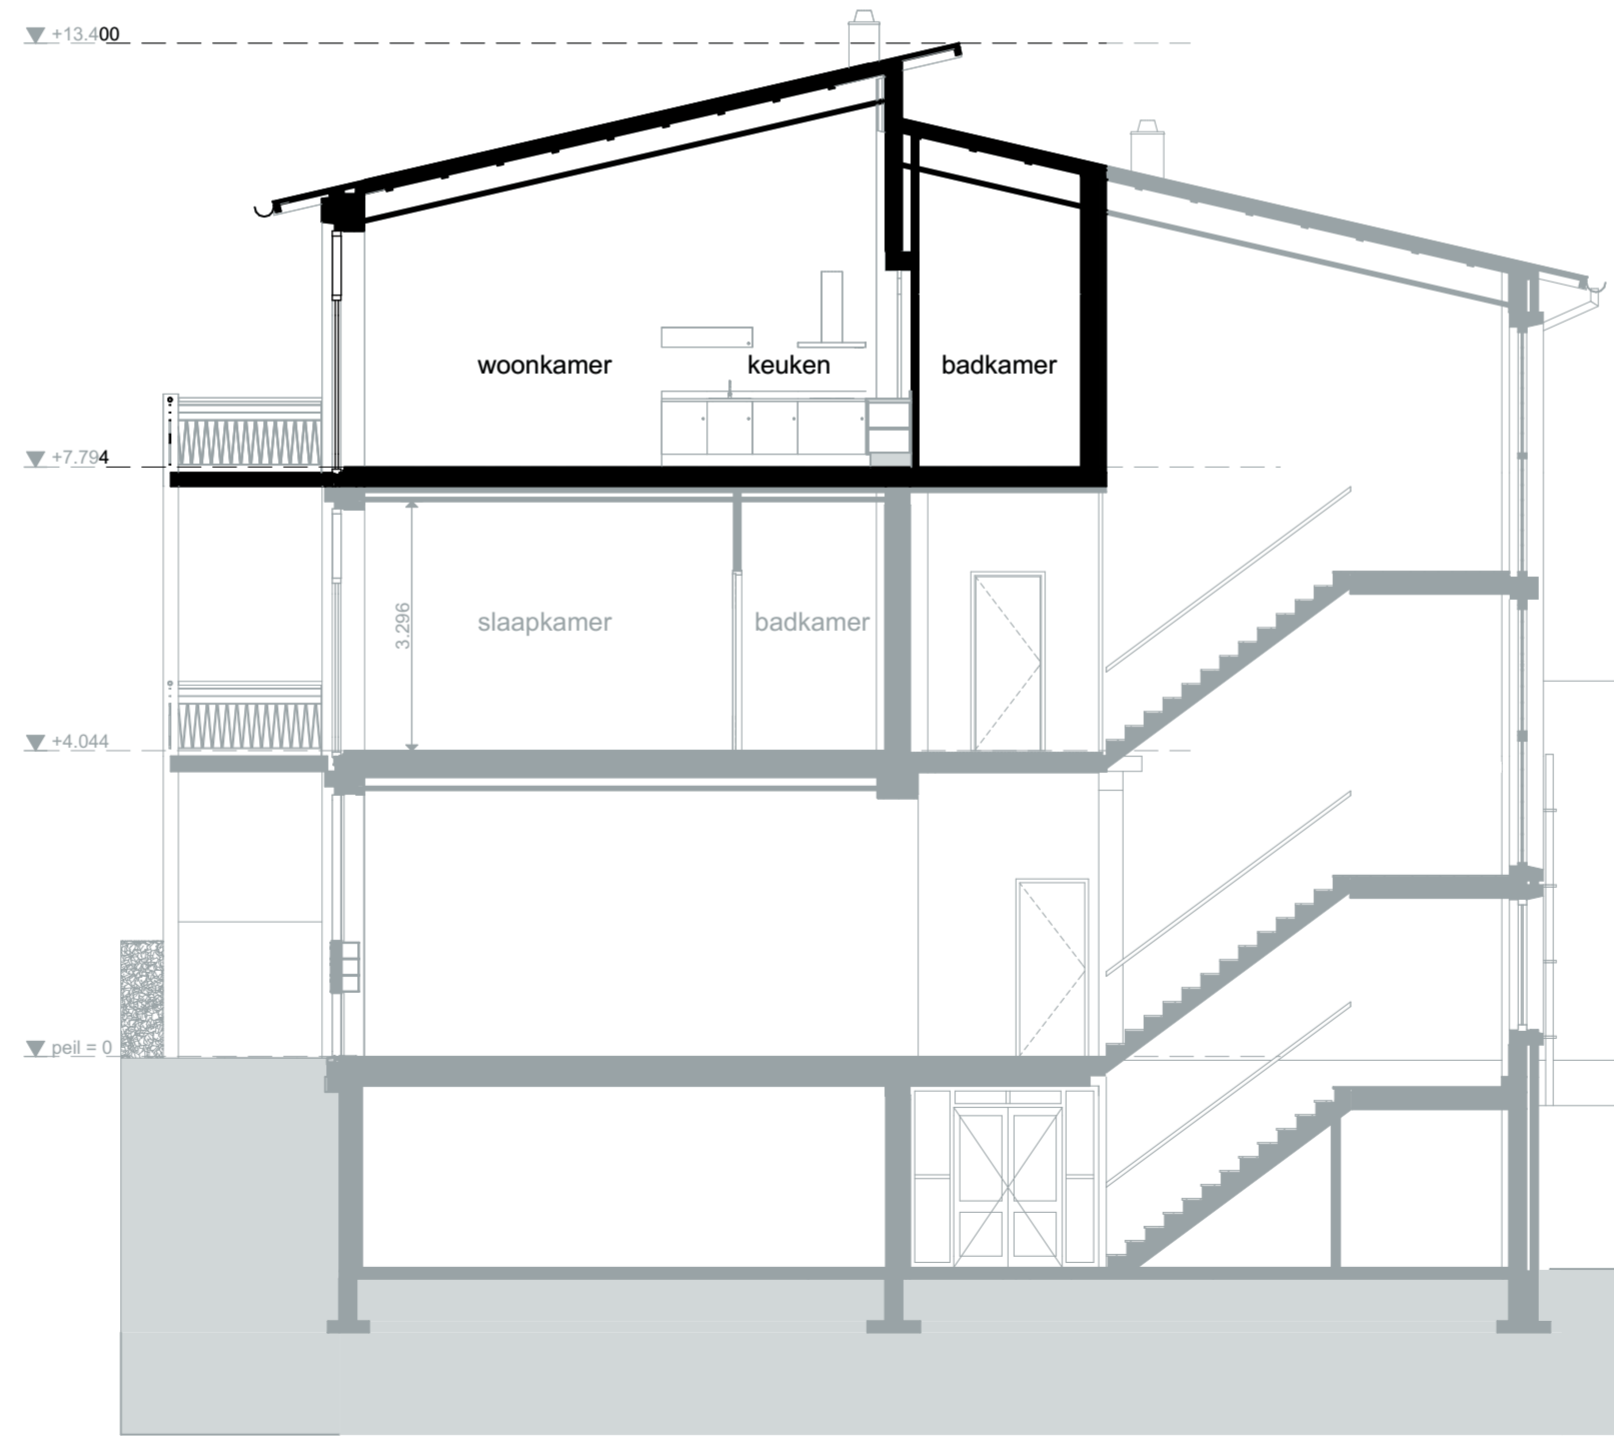

2e verdieping

Doorsnede A412

LEGENDA NIEUW  
BOUWDEEL 04

project	Kapelweg	getekend	07-09-2015	gewijzigd	10-11-2015
opdrachtig	Wooncollege VOF	formaat	A2	werk	14532
onderdeel	412	schaal	1:50, 1:100	blad	K-140
			www.agnova.nl	paulus borstraat 43 3812 ta amersfoort	
			info.amersfoort@agnova.nl	t+31 33 4554004	
			<b>agnova</b> architecten		