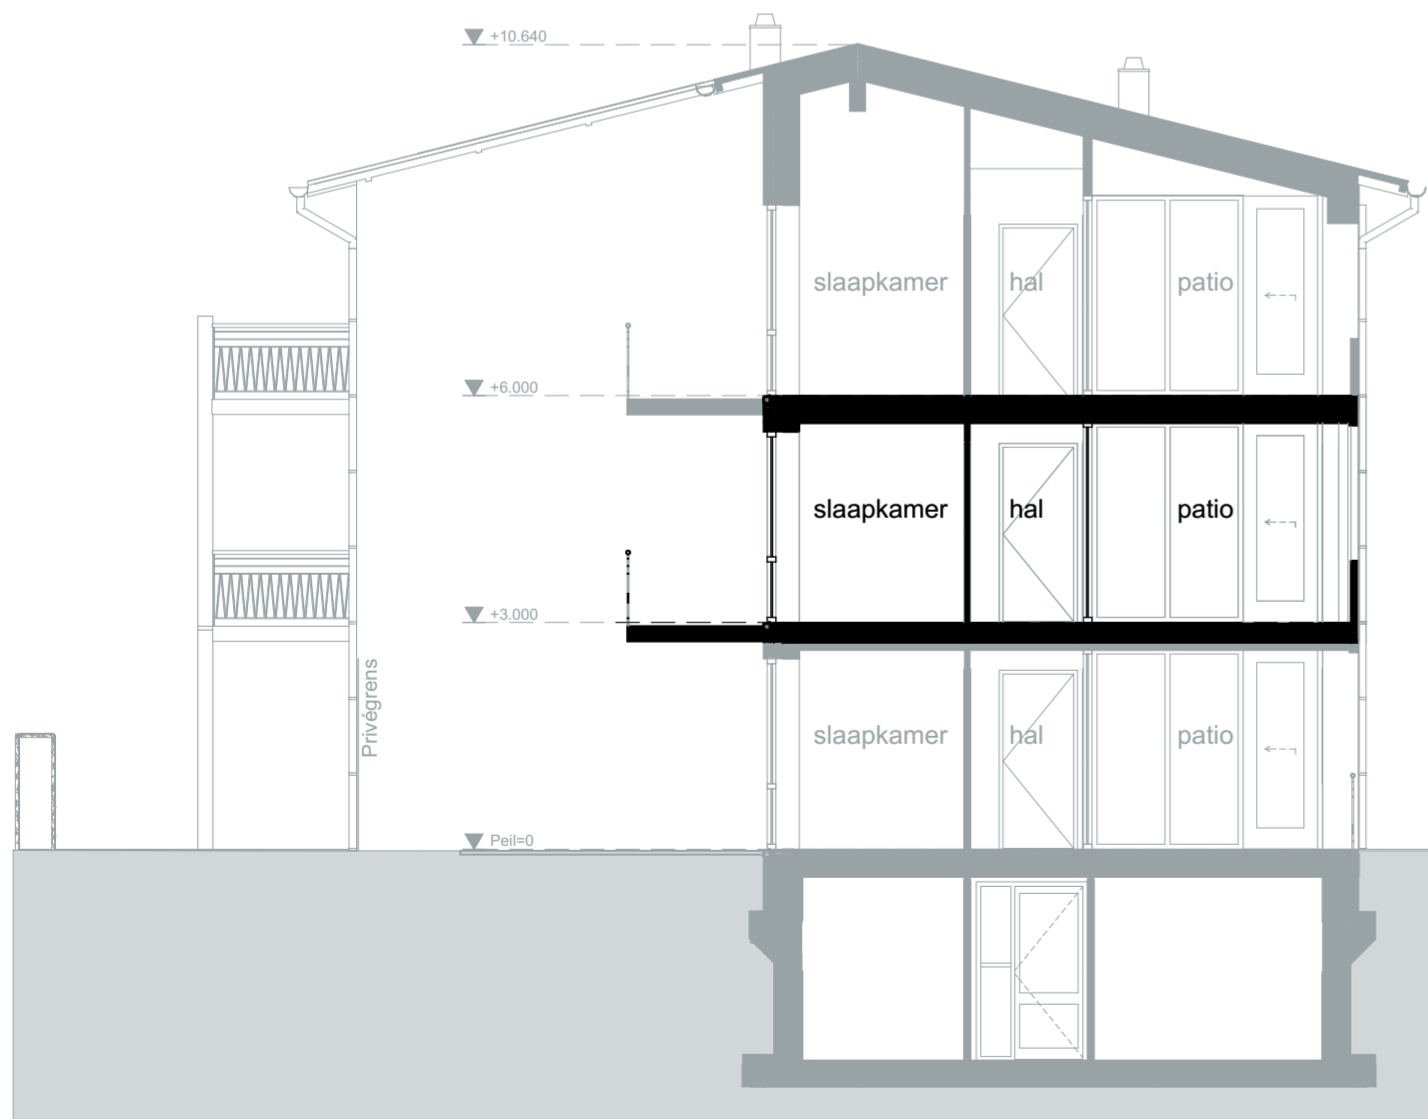

1e verdieping

doorsnede G3

LEGENDA SITUATIE NIEUW BOUWDEEL 05

project	Kapelweg	getekend	08-09-2015	gewijzigd	10-11-2015
opdrachtg.	Wooncollege VOF	schaal	1:100, 1:50	formaat	A2
onderdeel	508	werk	14532	blad	K-150
		www.agnova.nl	t+31 33 4554004	paulus borstraat 43 3812 ta amersfoort	
		info.amersfoort@agnova.nl			