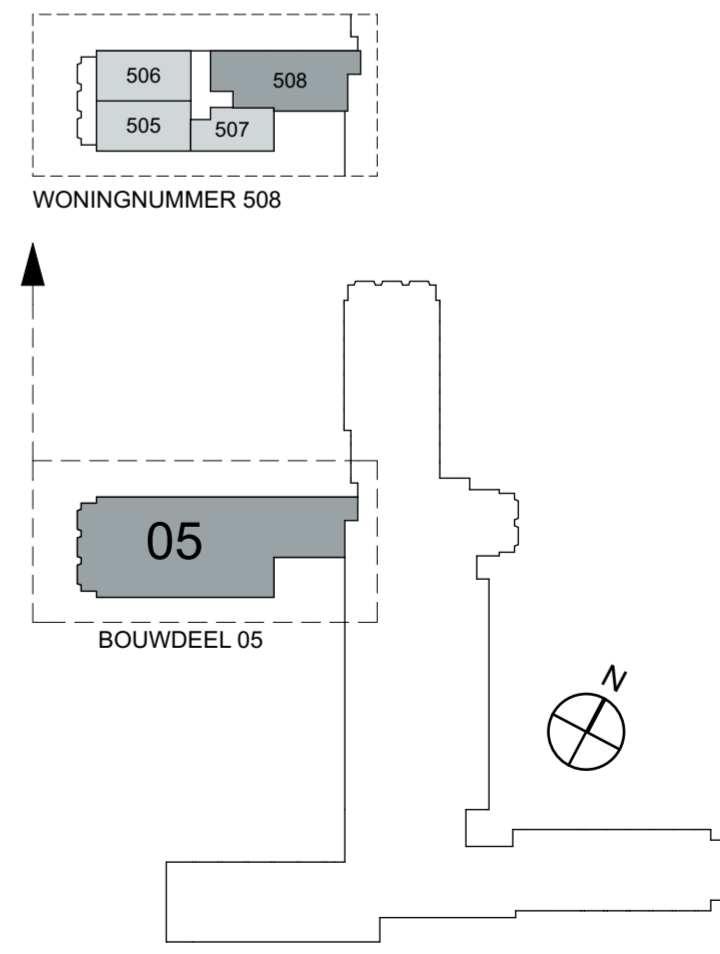

1e verdieping

doorsnede G3

LEGENDA SITUATIE NIEUW BOUWDEEL 05

project	Kapelweg	getekend	08-09-2015	gewijzigd	10-11-2015
opdrachtg.	Wooncollege VOF	schaal	1:100, 1:50	formaat	A2
onderdeel	508	werk	14532	blad	K-150
		www.agnova.nl	t+31 33 4554004	paulus borstraat 43 3812 ta amersfoort	
		info.amersfoort@agnova.nl			