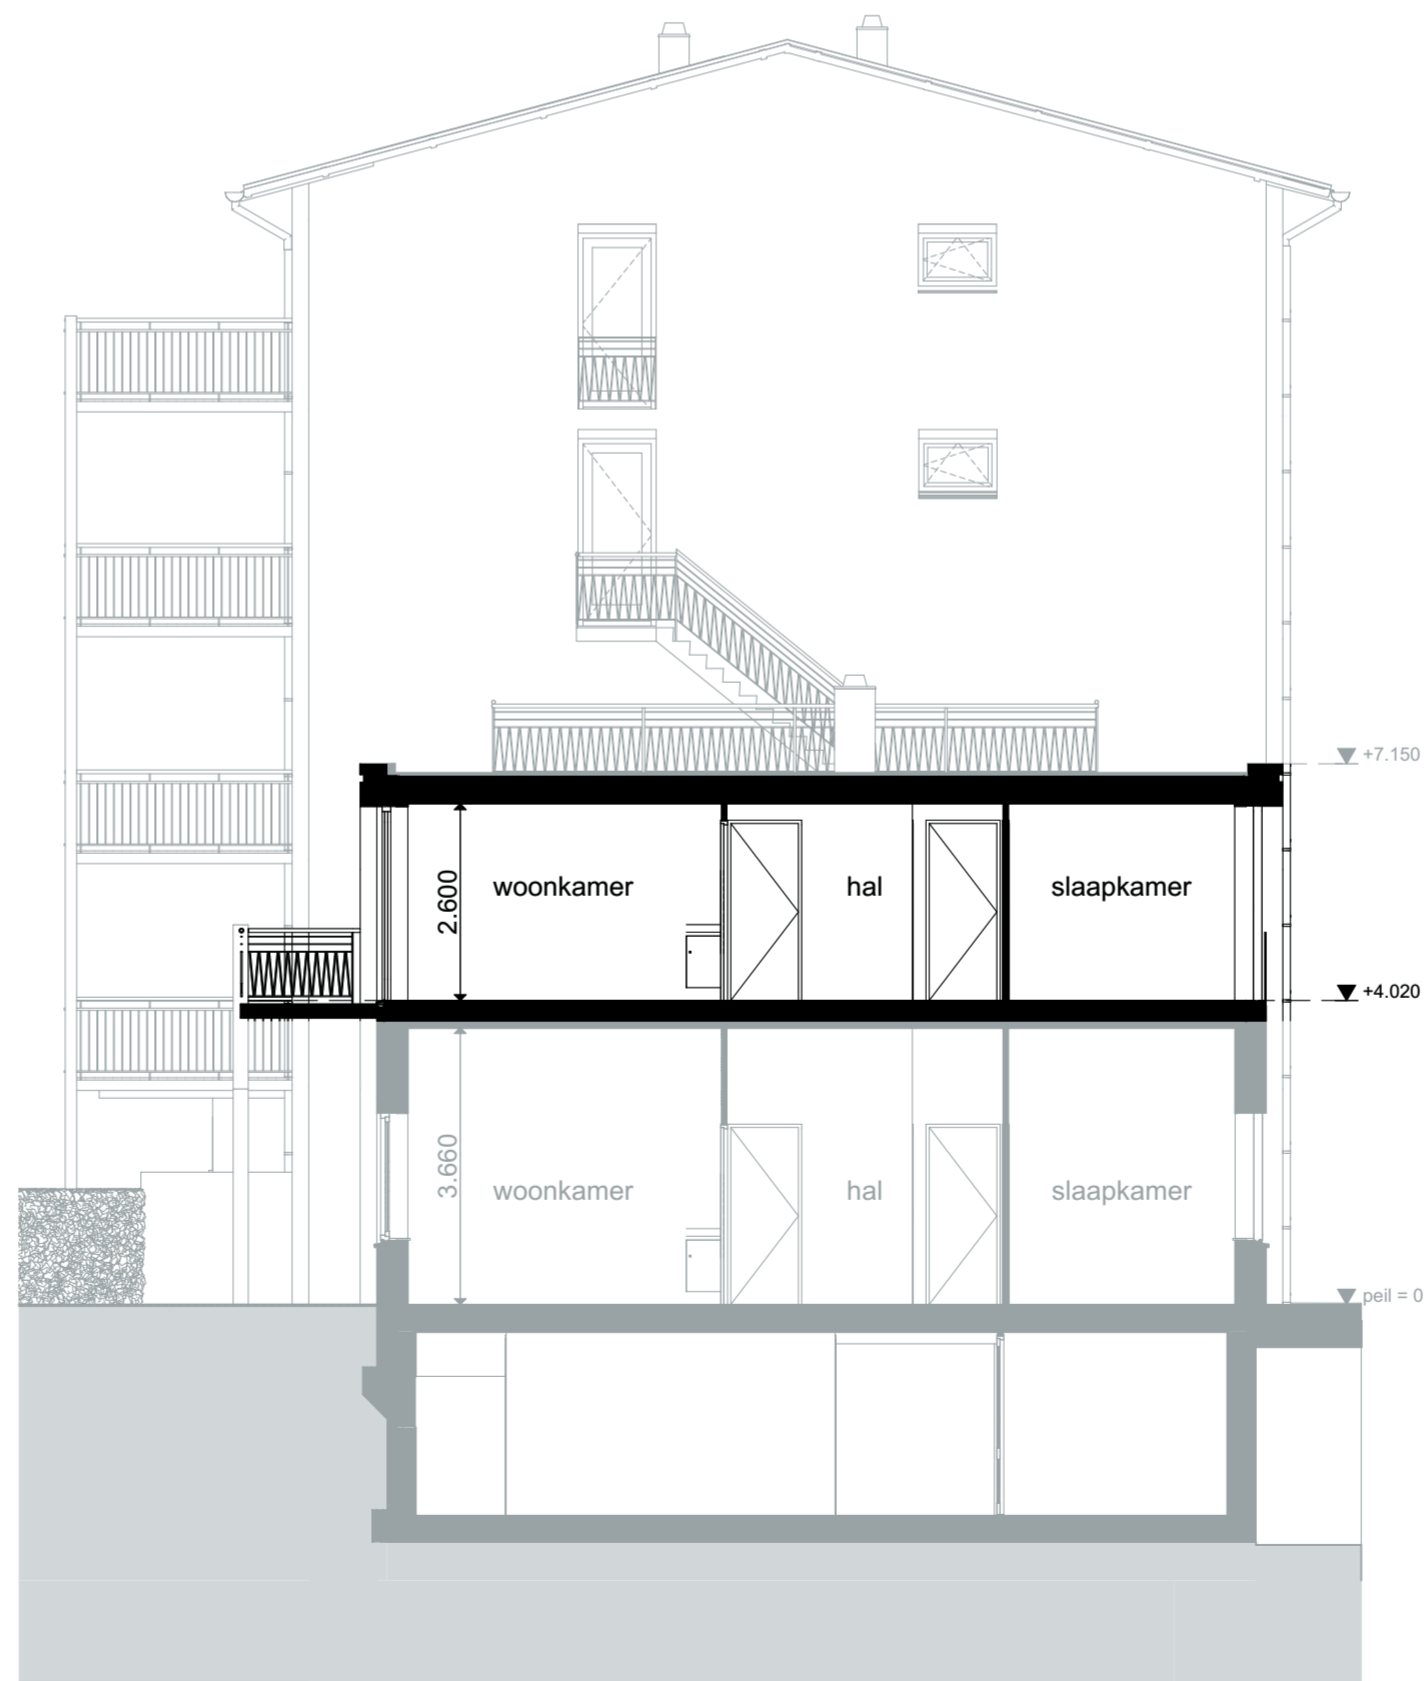

1e verdieping

Doorsnede F2

LEGENDA NIEUW  
BOUWDEEL 06

project	Kapelweg	getekend	08-09-2015	gewijzigd	10-11-2015
opdrachtig	Wooncollege VOF	formaat	A2	werk	14532
onderdeel	604	schaal	1:50, 1:100	blad	K-161
www.agnova.nl		t+31 33 4554004		paulus borstraat 43 3812 ta amersfoort	
info.amersfoort@agnova.nl					