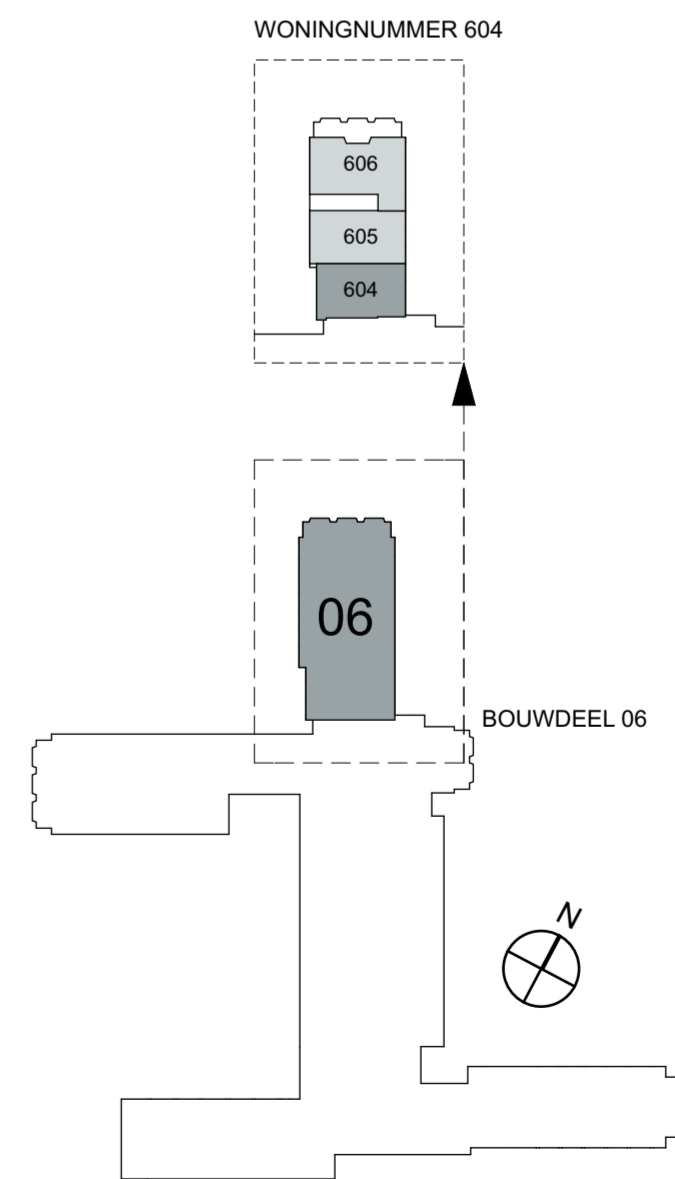

1e verdieping

Doorsnede F2

LEGENDA NIEUW  
BOUWDEEL 06

project	Kapelweg	getekend	08-09-2015	gewijzigd	10-11-2015
opdrachtig	Wooncollege VOF	formaat	A2	werk	14532
onderdeel	604	schaal	1:50, 1:100	blad	K-161
www.agnova.nl		t+31 33 4554004		paulus borstraat 43 3812 ta amersfoort	
info.amersfoort@agnova.nl					