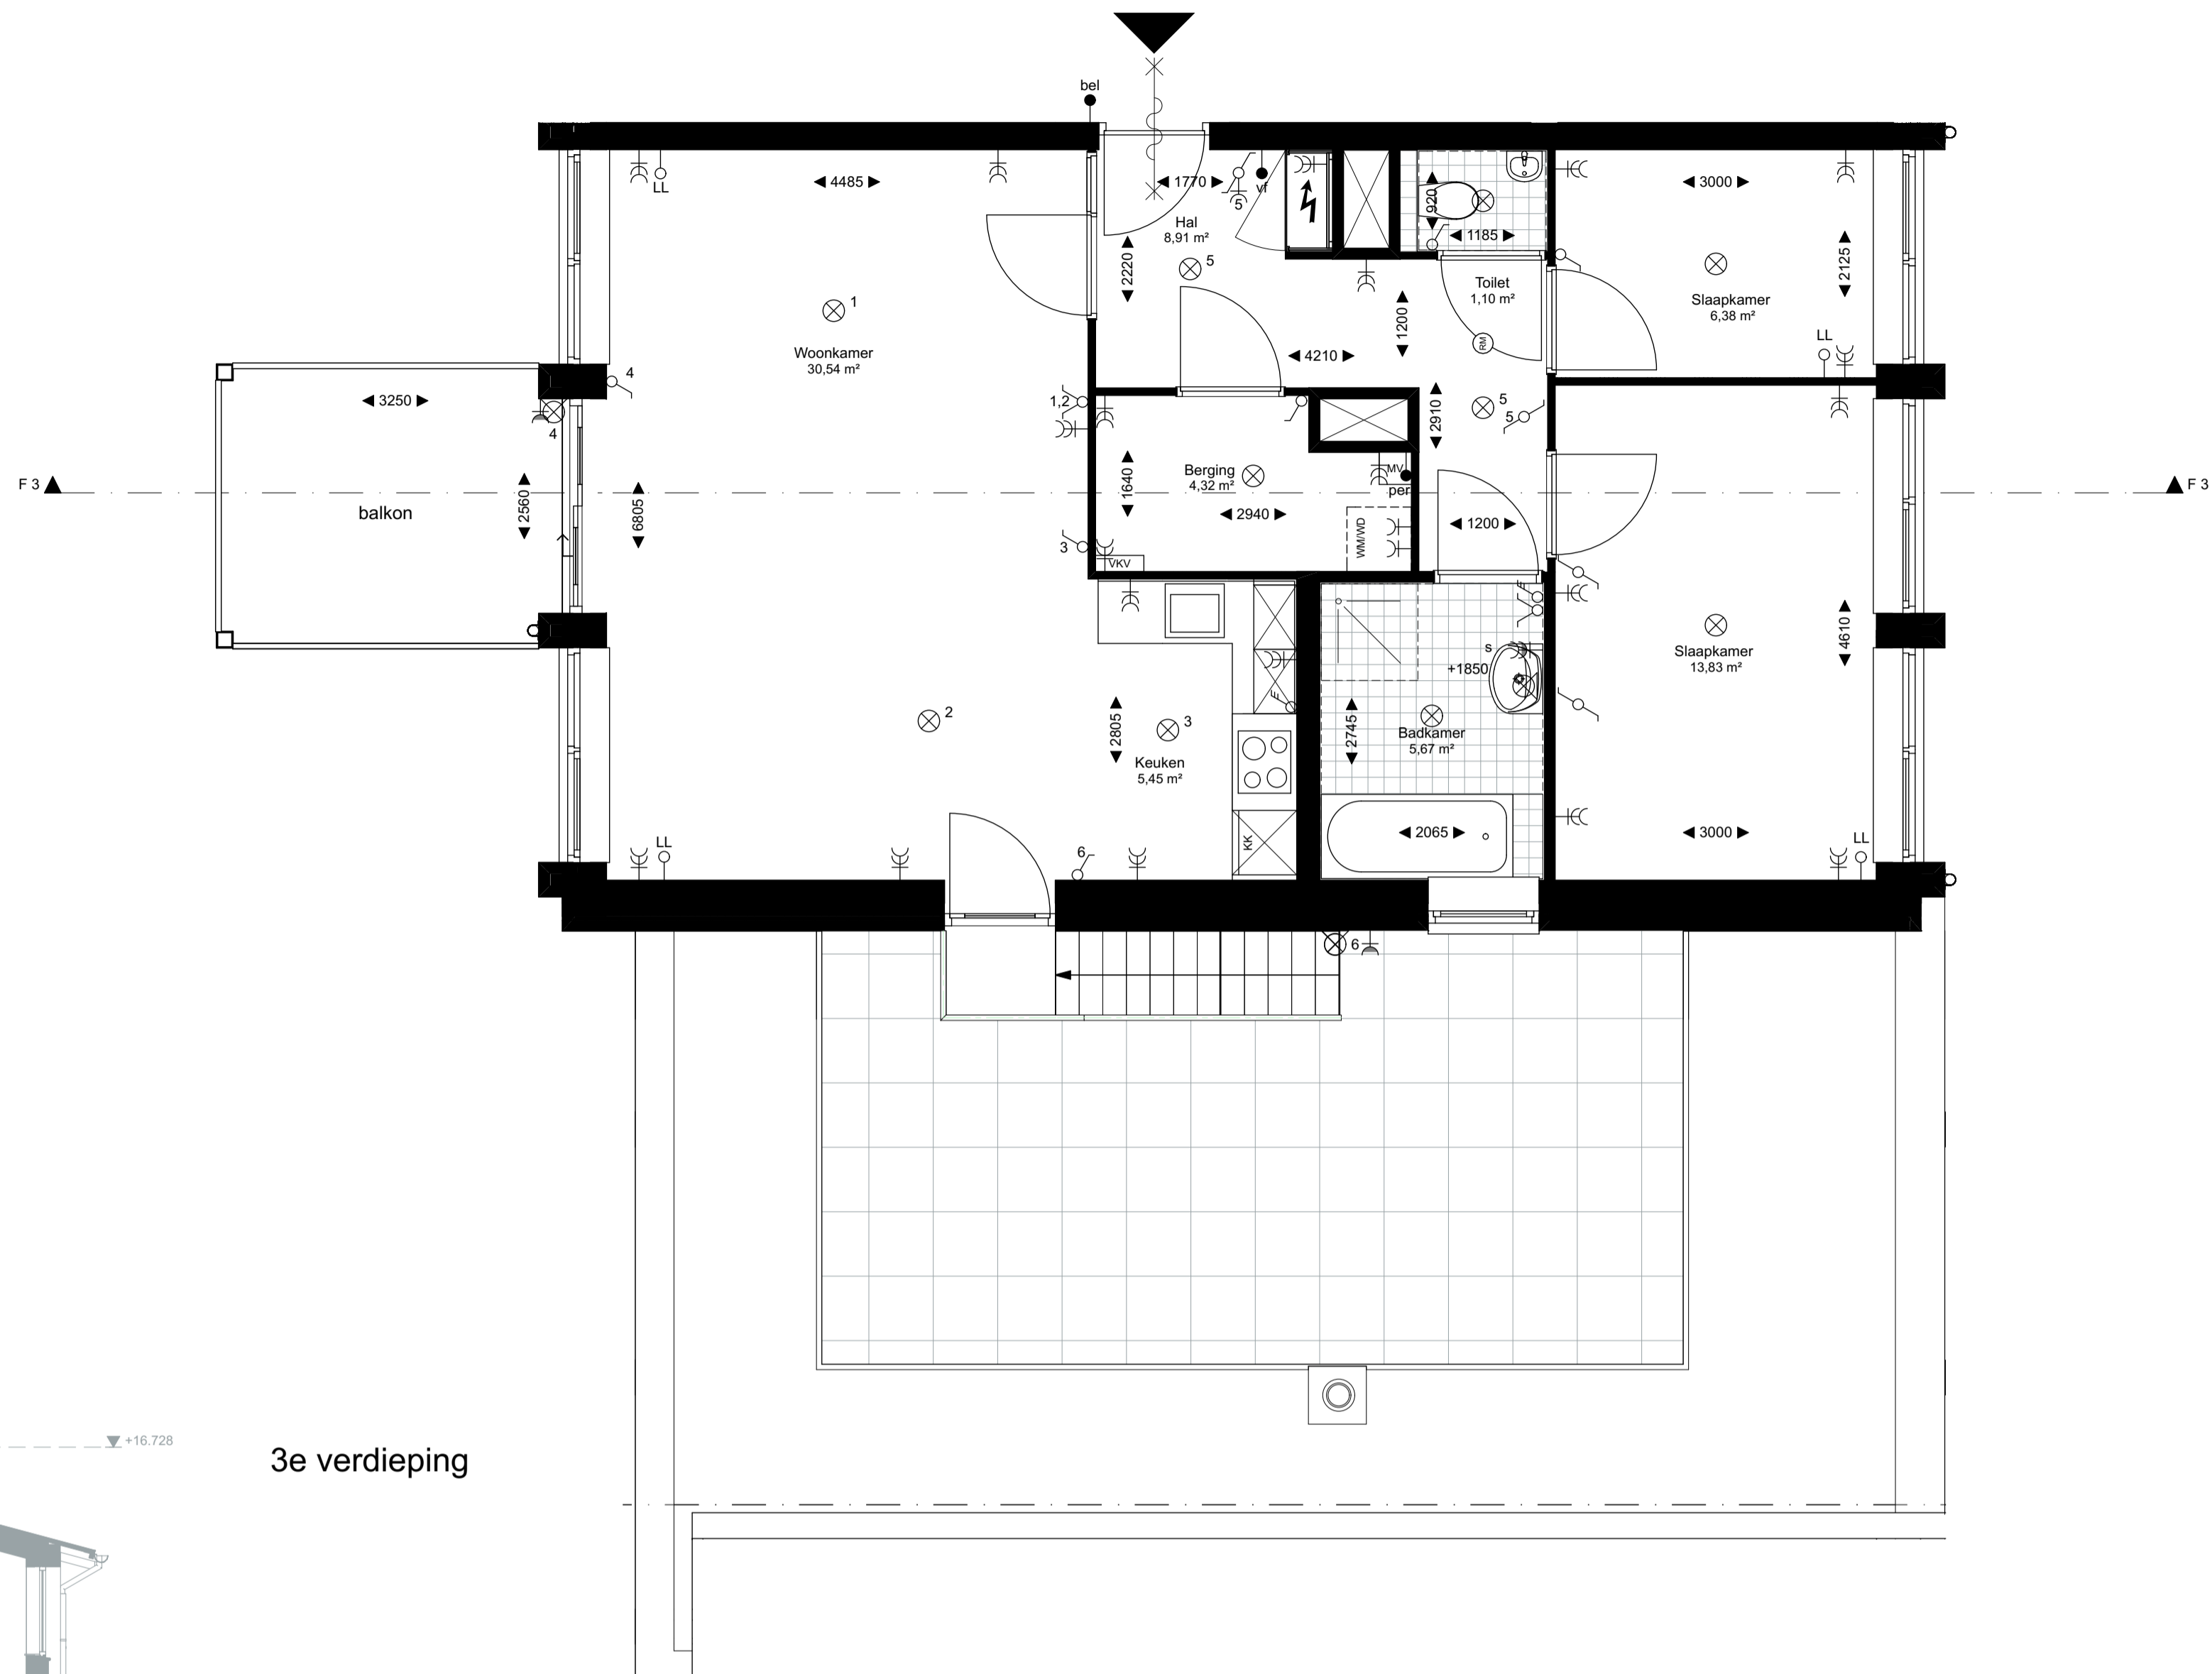

3e verdieping

LEGENDA NIEUW BOUWDEEL 06

project	Kapdweg	getekend	08-09-2015	formaat	A1	gewijzigd	10-11-2015
opdrachtig	Wooncollege VOF	schaal	1:100, 1:50	werk	14532		
onderdeel	609			blad	K-161		