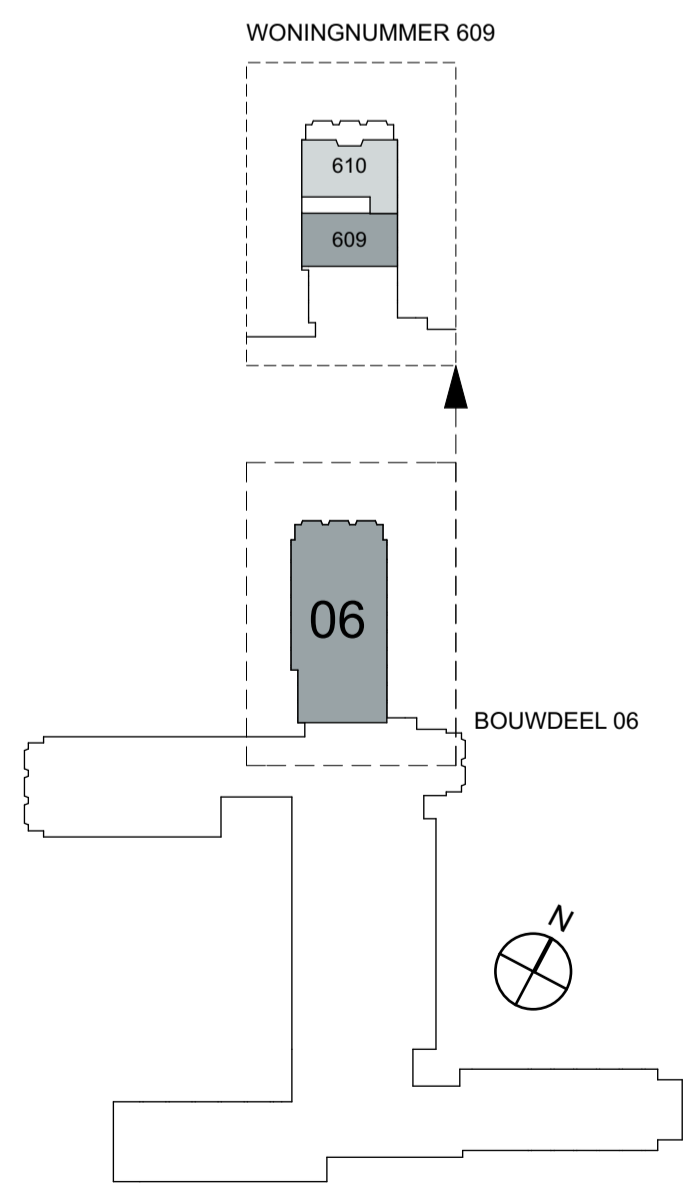

3e verdieping

LEGENDA NIEUW BOUWDEEL 06

project	Kapdweg	getekend	08-09-2015	formaat	A1	gewijzigd	10-11-2015
opdrachtig	Wooncollege VOF	schaal	1:100, 1:50	werk	14532		
onderdeel	609			blad	K-161		