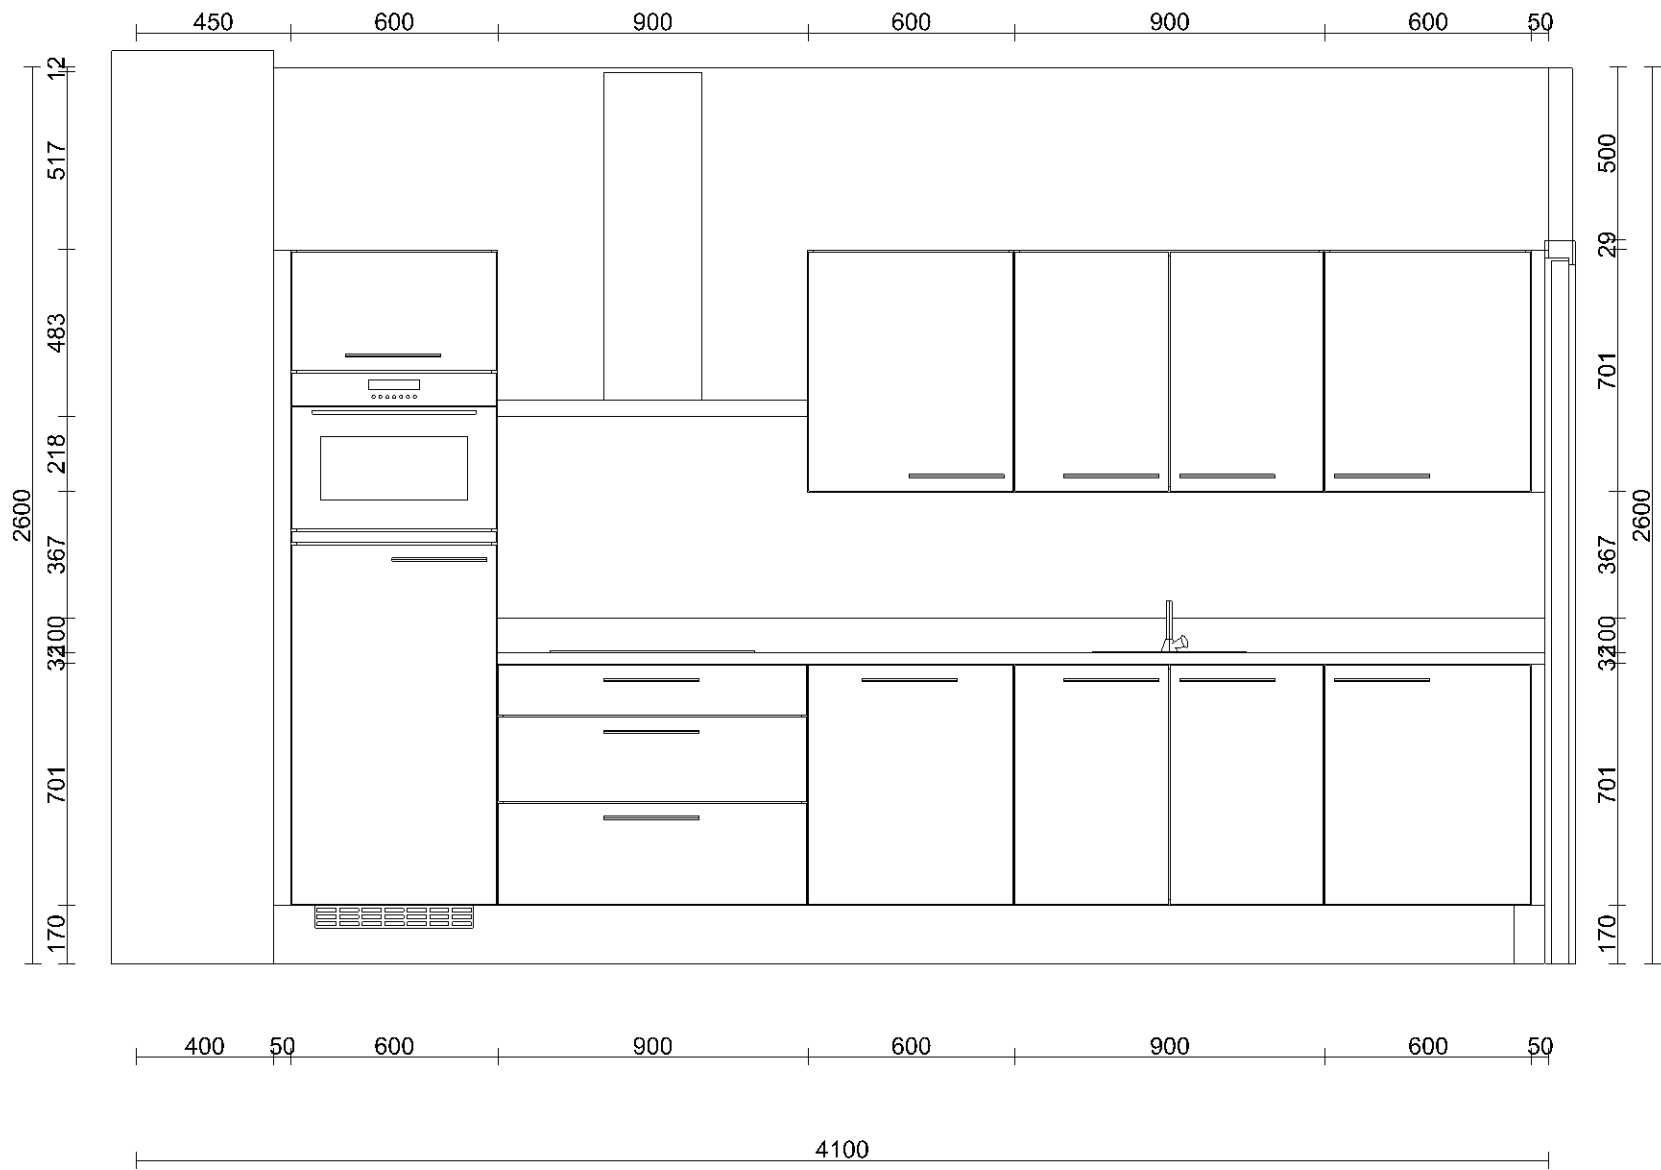

Bouwkundige zaken op deze tekening zijn schetsmatig weergegeven. In werkelijkheid kunnen hierop afwijkingen voorkomen. Aan deze tekening kunnen geen rechten worden ontleend.

Klant	Profund Ontwikkeling BV	Project	Wooncollege te Amersfoort	Datum	7-10-2015
Referentie	-	BouwNr	-	Schaal	-
Bonnummer	45018628.B.04	Leveradres	Opstelling 3D Blok 1 / Bnr.103	Versie	
Tekening	Wand aanzicht 1	Verkoper	Wim Marinus	Formaat	A4L