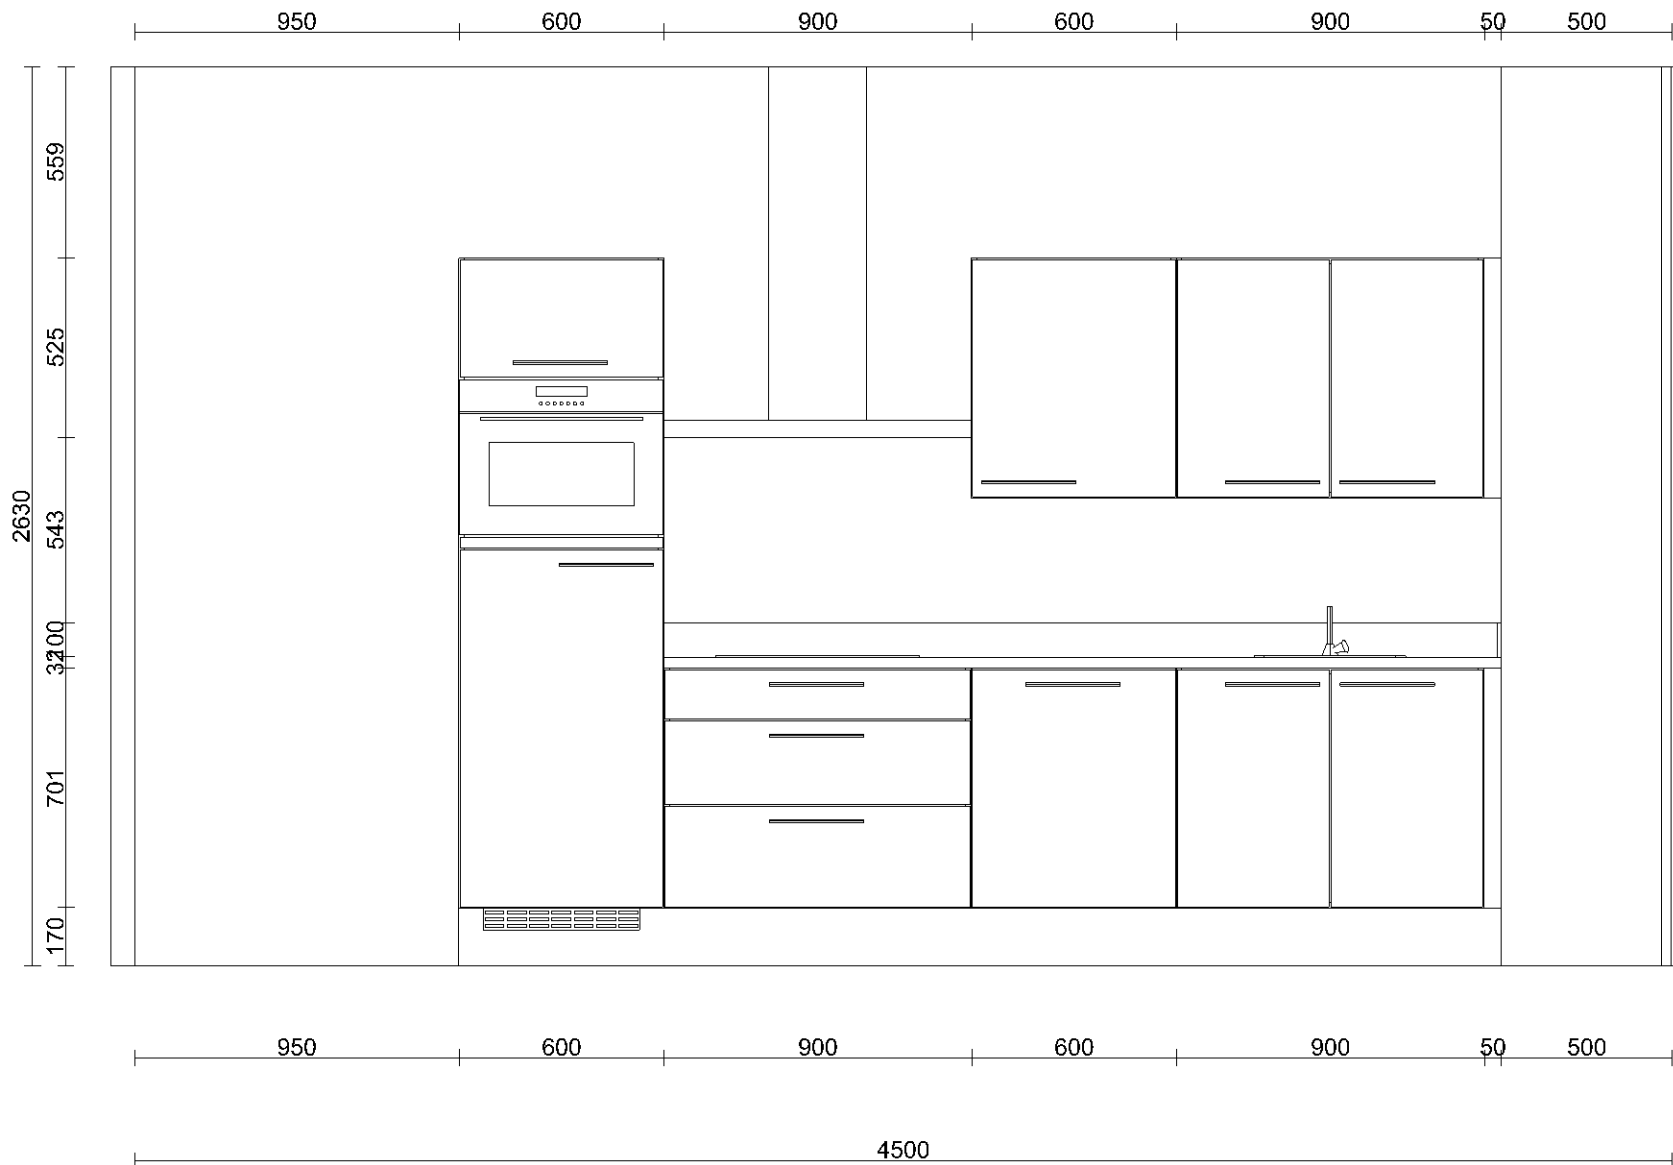

Bouwkundige zaken op deze tekening zijn schetsmatig weergegeven. In werkelijkheid kunnen hierop afwijkingen voorkomen. Aan deze tekening kunnen geen rechten worden ontleend.

Klant	Profund Ontwikkeling BV	Project	Wooncollege te Amersfoort	Datum	7-10-2015
Referentie	-	BouwNr	-	Schaal	-
Bonnummer	45018628.B.05	Leveradres	Opstelling 4D Blok 1 / Bnr.104	Versie	
Tekening	Wand aanzicht 1	Verkoper	Wim Marinus	Formaat	A4L