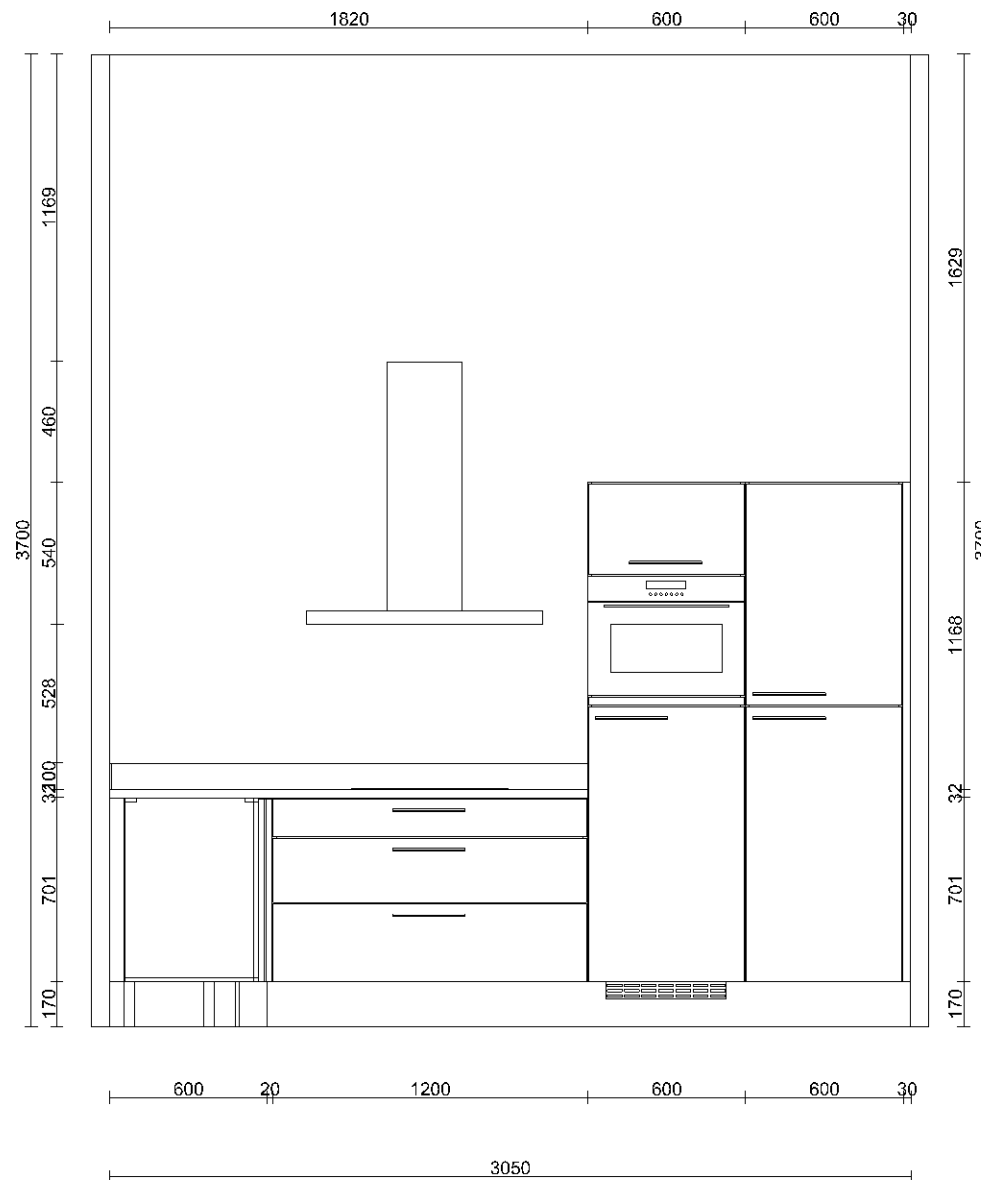

Bouwkundige zaken op deze tekening zijn schetsmatig weergegeven. In werkelijkheid kunnen hierop afwijkingen voorkomen. Aan deze tekening kunnen geen rechten worden ontleend.

| | | | | | |
|------------|-------------------------|------------|---------------------------|---------|-----------|
| Klant | Profund Ontwikkeling BV | Project | Wooncollege te Amersfoort | Datum | 5-10-2015 |
| Referentie | - | BouwNr | - | Schaal | - |
| Bonnummer | 45018628.B.26 | Leveradres | Opstelling 8D / Bnr. 401 | Versie | |
| Tekening | Wand aanzicht 1 | Verkoper | Wim Marinus | Formaat | A4L |