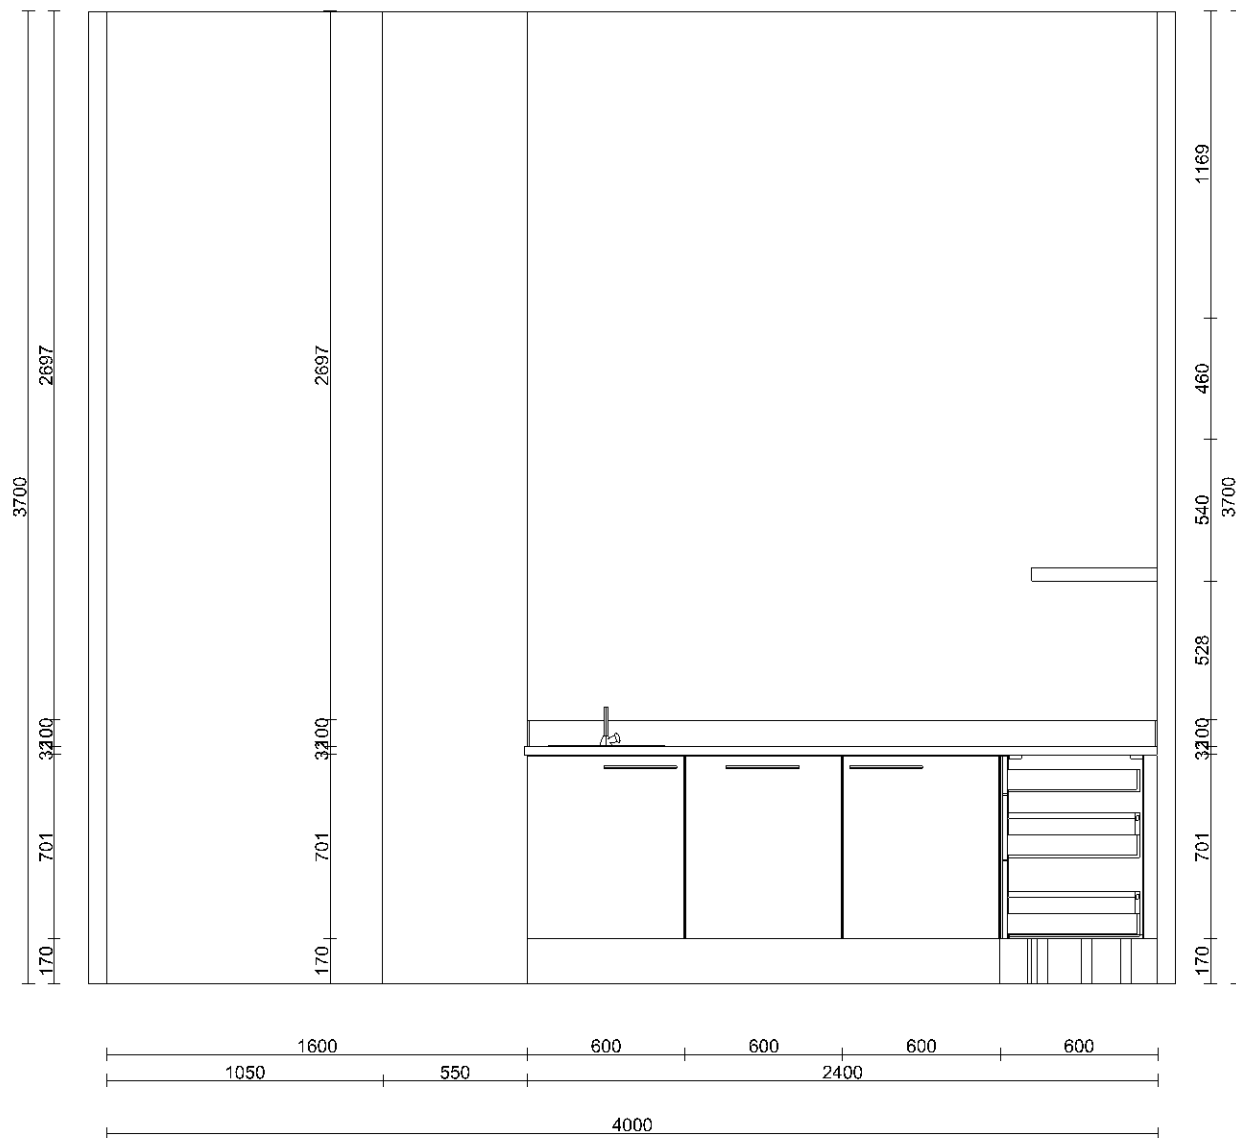

Klant	Profund Ontwikkeling BV	Project	Wooncollege te Amersfoort	Datum	5-10-2015
Referentie	-	BouwNr	-	Schaal	-
Bonnummer	45018628.B.26	Leveradres	Opstelling 8D / Bnr. 401	Versie	
Tekening	Wand aanzicht 4	Verkoper	Wim Marinus	Formaat	A4L

Bouwkundige zaken op deze tekening zijn schetsmatig weergegeven. In werkelijkheid kunnen hierop afwijkingen voorkomen. Aan deze tekening kunnen geen rechten worden ontleend.