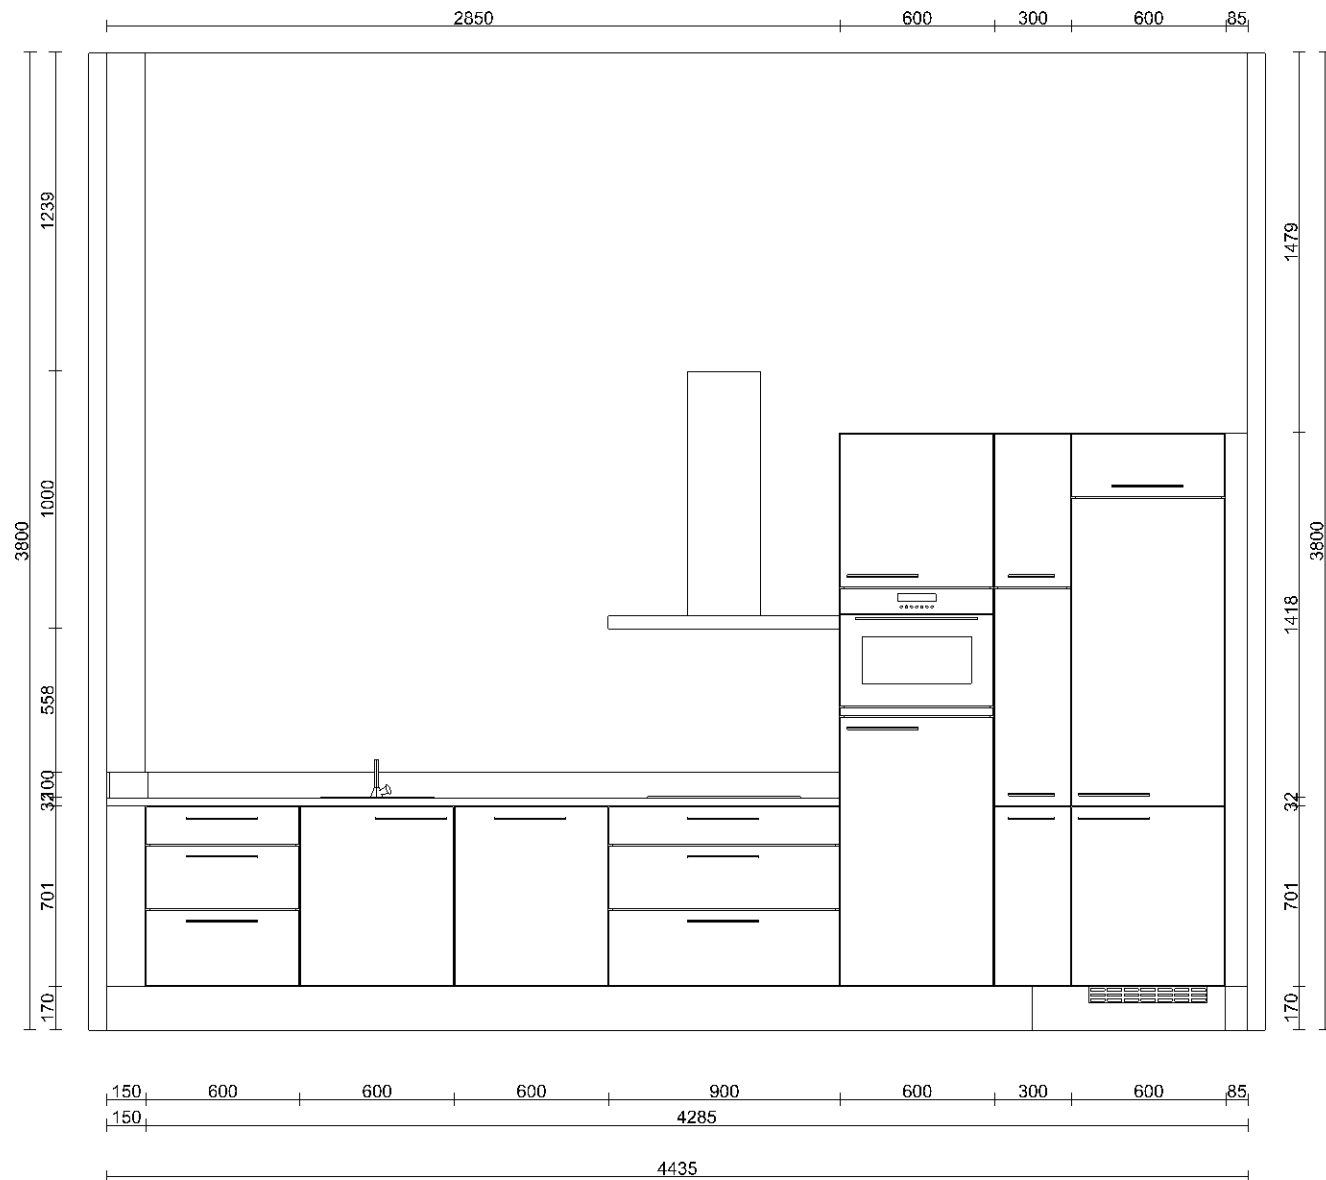

Klant	Profund Ontwikkeling BV	Project	Wooncollege te Amersfoort	Datum	5-10-2015
Referentie	-	BouwNr	-	Schaal	-
Bonnummer	45018628.B.25	Leveradres	Opstelling 404D / basis	Versie	
Tekening	Bovenaanzicht	Verkoper	Wim Marinus	Formaat	A4L

Bouwkundige zaken op deze tekening zijn schetsmatig weergegeven. In werkelijkheid kunnen hierop afwijkingen voorkomen. Aan deze tekening kunnen geen rechten worden ontleend.

Klant	Profund Ontwikkeling BV	Project	Wooncollege te Amersfoort	Datum	5-10-2015
Referentie	-	BouwNr	-	Schaal	-
Bonnummer	45018628.B.25	Leveradres	Opstelling 404D / basis	Versie	
Tekening	Wand aanzicht 1	Verkoper	Wim Marinus	Formaat	A4L