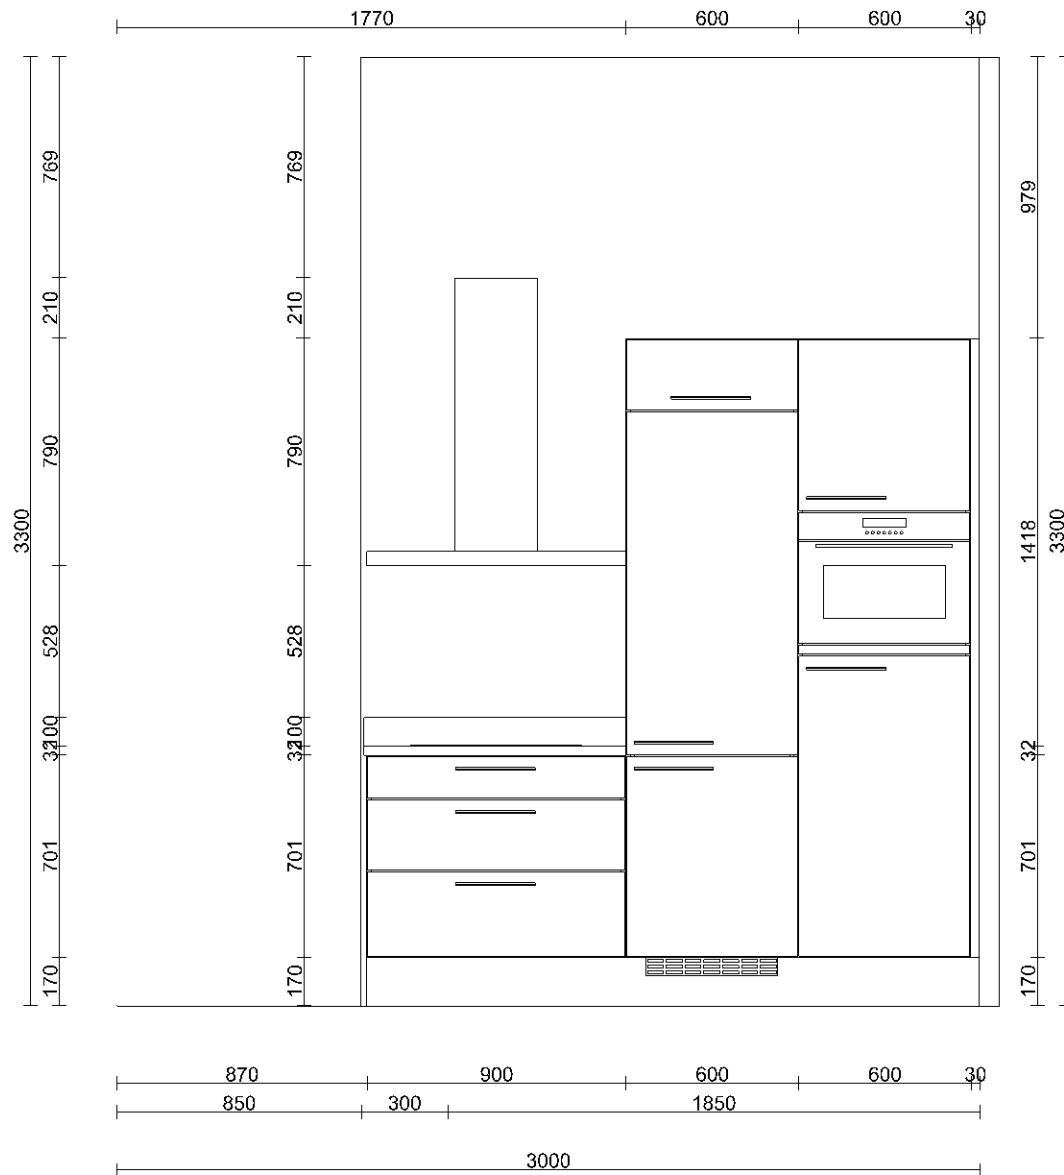

Klant	Profund Ontwikkeling BV	Project	Wooncollege te Amersfoort	Datum	5-10-2015
Referentie	-	BouwNr	-	Schaal	-
Bonnummer	45018628.B.32	Leveradres	Opstelling 15D / Bnr. 408,410 gespiegeld Bnr. 409	Versie	
Tekening	Wand aanzicht 4	Verkoper	Wim Marinus	Formaat	A4L

Bouwkundige zaken op deze tekening zijn schetsmatig weergegeven. In werkelijkheid kunnen hierop afwijkingen voorkomen. Aan deze tekening kunnen geen rechten worden ontleend.