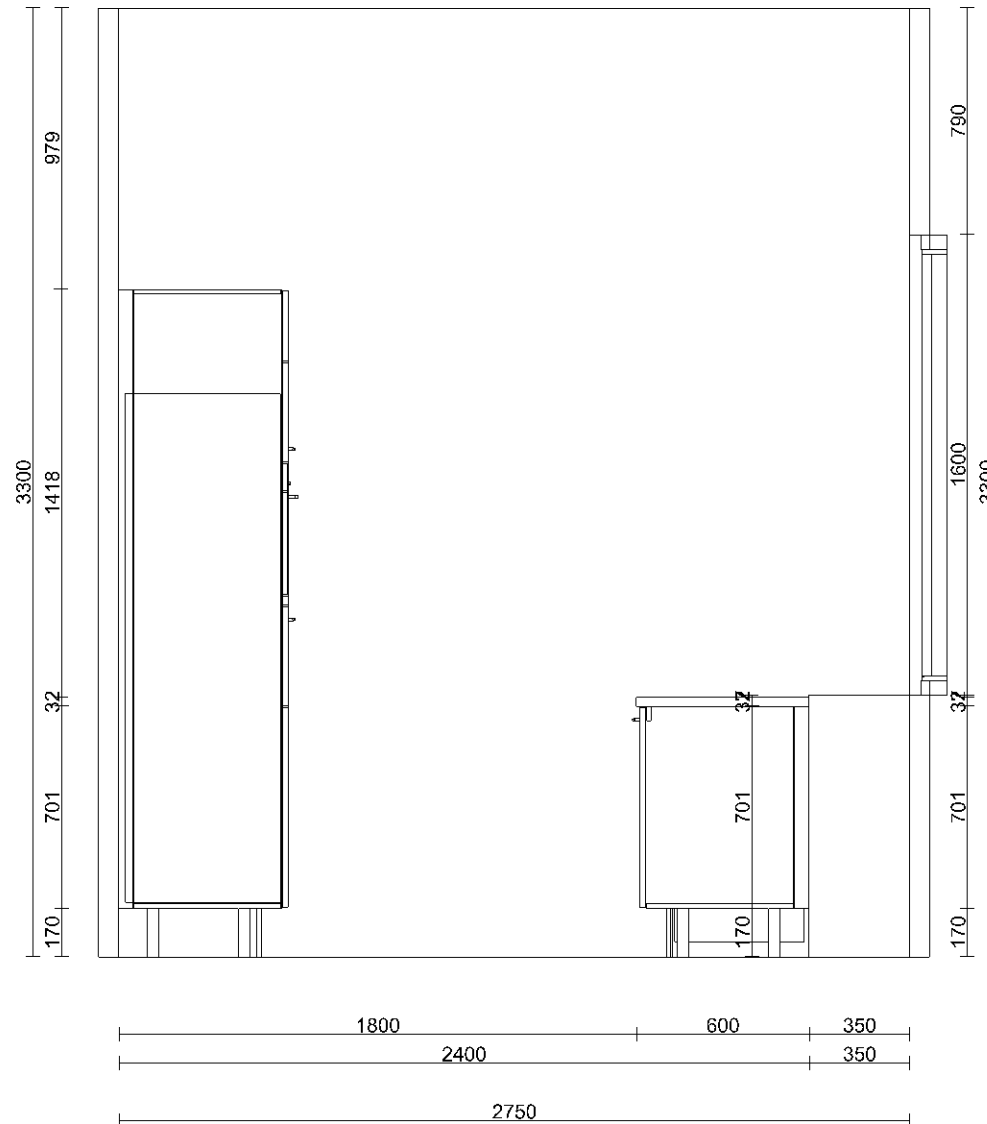

Klant	Profund Ontwikkeling BV	Project	Wooncollege te Amersfoort	Datum	5-10-2015
Referentie	-	BouwNr	-	Schaal	-
Bonnummer	45018628.B.32	Leveradres	Opstelling 15D / Bnr. 408,410 gespiegeld Bnr. 409	Versie	
Tekening	Wand aanzicht 1	Verkoper	Wim Marinus	Formaat	A4L

Bouwkundige zaken op deze tekening zijn schetsmatig weergegeven. In werkelijkheid kunnen hierop afwijkingen voorkomen. Aan deze tekening kunnen geen rechten worden ontleend.