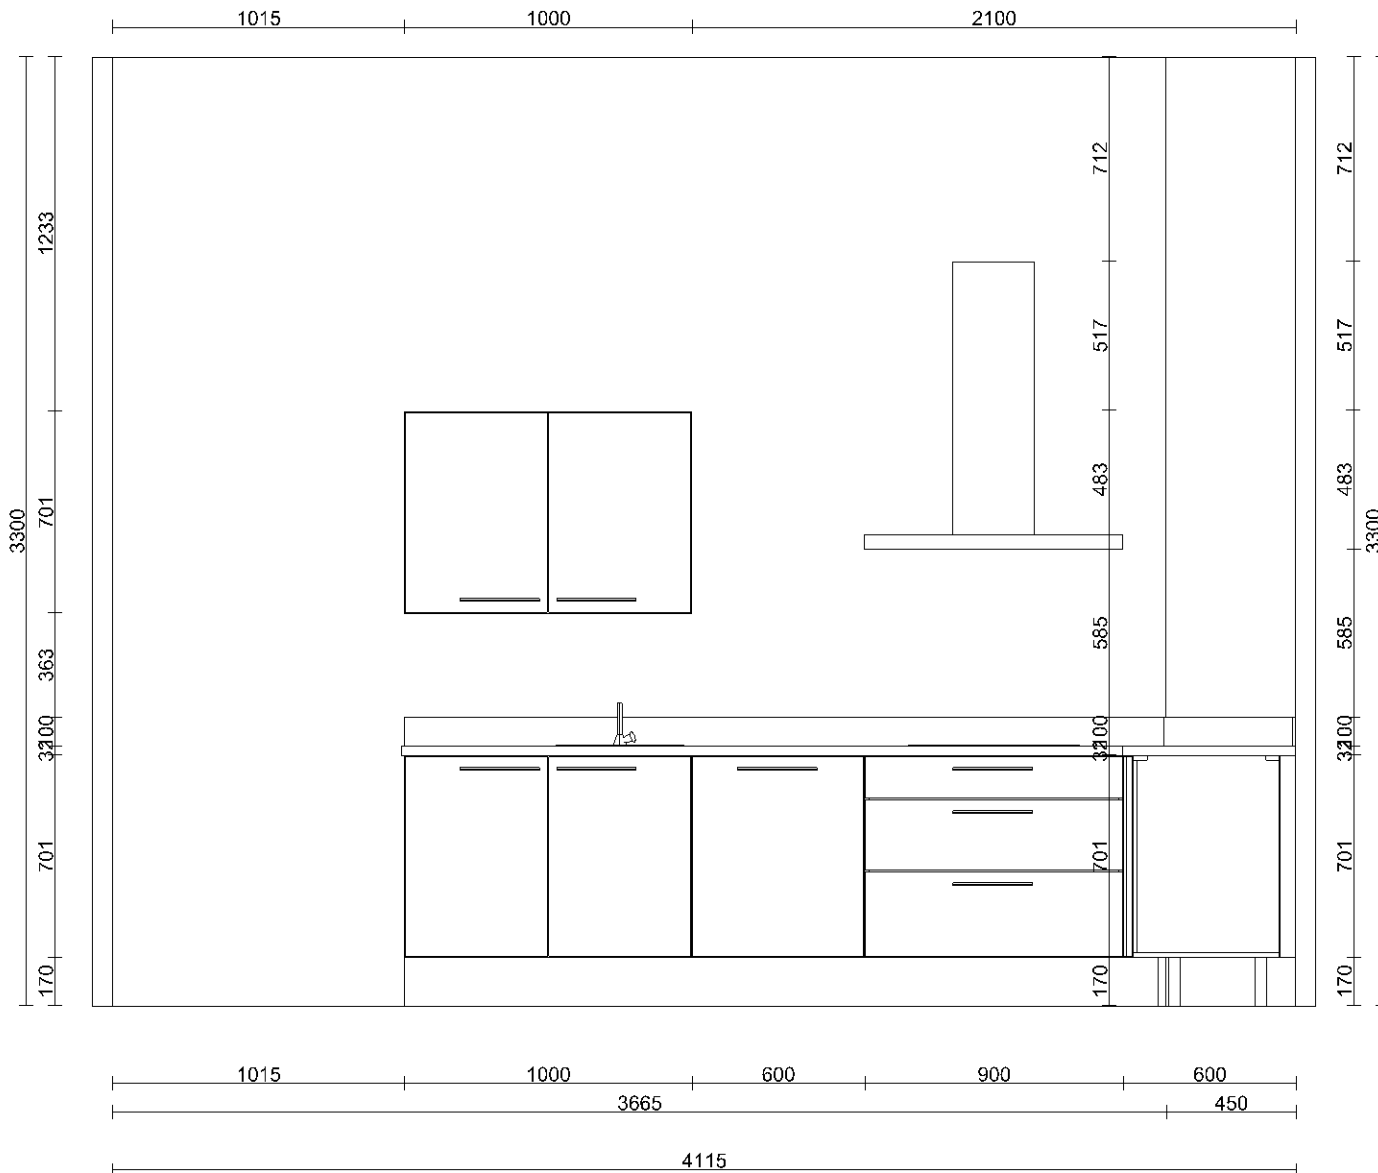

Bouwkundige zaken op deze tekening zijn schetsmatig weergegeven. In werkelijkheid kunnen hierop afwijkingen voorkomen. Aan deze tekening kunnen geen rechten worden ontleend.

Klant	Profund Ontwikkeling BV	Project	Wooncollege te Amersfoort	Datum	26-10-2015
Referentie	-	BouwNr	-	Schaal	-
Bonnummer	45018628.B.39	Leveradres	Opstelling 17D Blok 4 / Bnr. 412	Versie	
Tekening	Wand aanzicht 1	Verkoper	Wim Marinus	Formaat	A4L