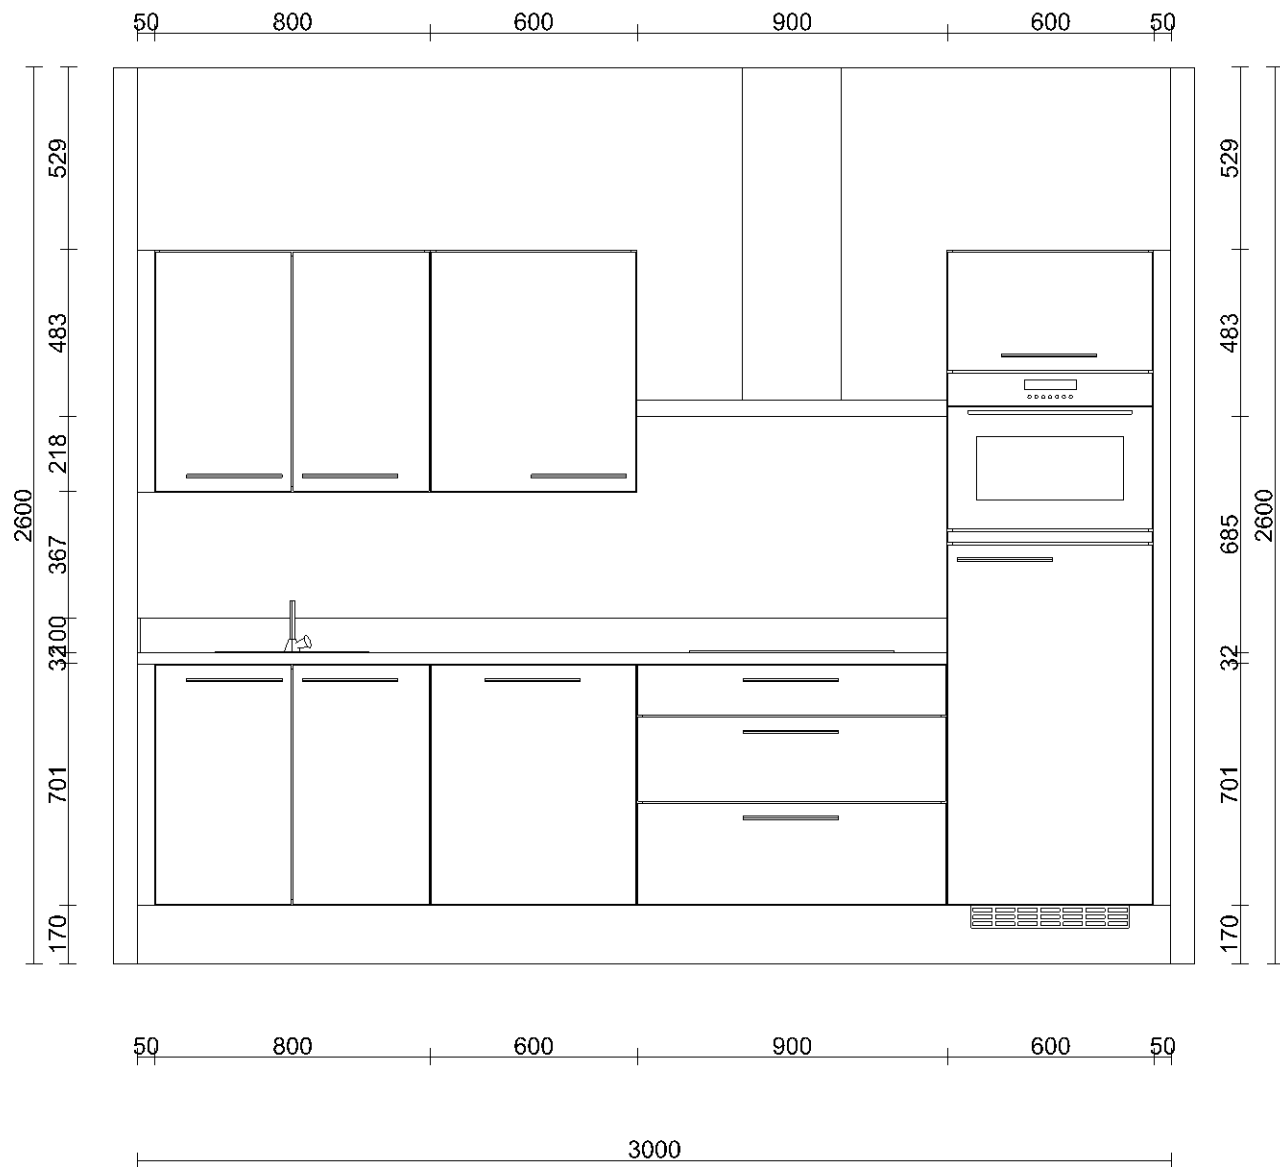

Bouwkundige zaken op deze tekening zijn schetsmatig weergegeven. In werkelijkheid kunnen hierop afwijkingen voorkomen. Aan deze tekening kunnen geen rechten worden ontleend.

Klant	Profund Ontwikkeling BV	Project	Wooncollege te Amersfoort	Datum	7-10-2015
Referentie	-	BouwNr	-	Schaal	-
Bonnummer	45018628.B.21	Leveradres	Opstelling 17D Blok 5 / Bnr. 501-505-509 gespiegeld Bnr. 502-506-510	Versie	
Tekening	Wand aanzicht 1	Verkoper	Wim Marinus	Formaat	A4L