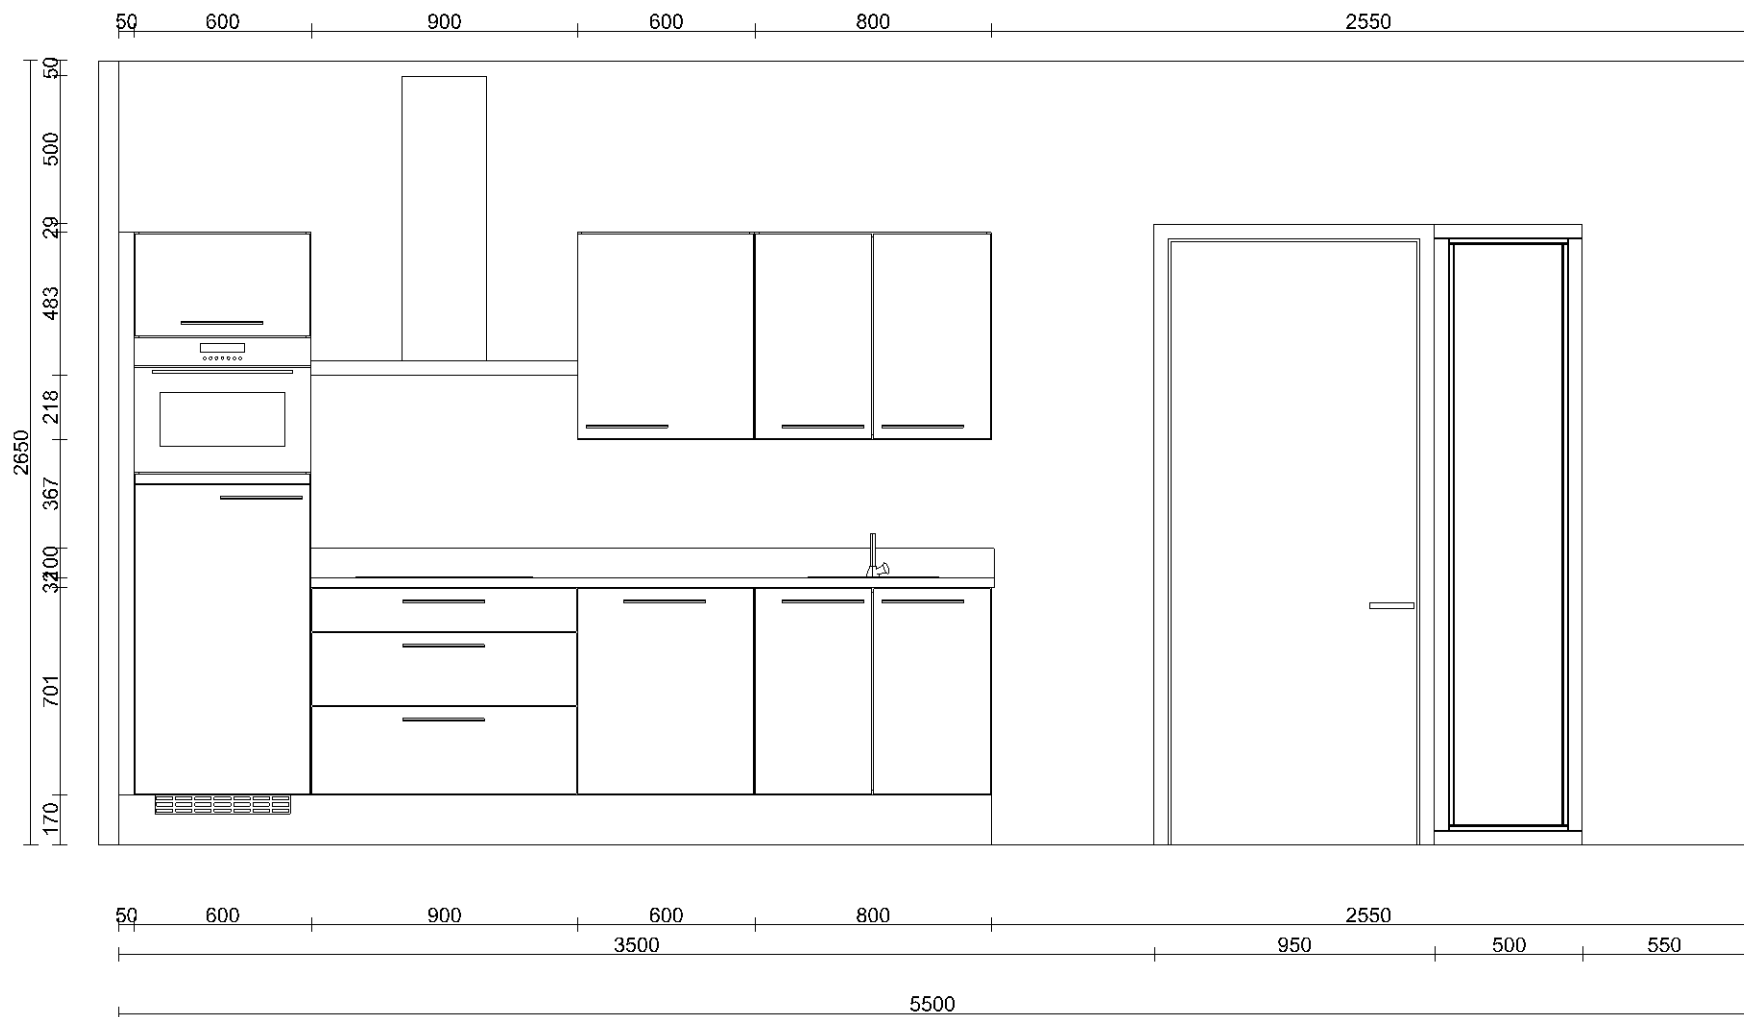

Bouwkundige zaken op deze tekening zijn schetsmatig weergegeven. In werkelijkheid kunnen hierop afwijkingen voorkomen. Aan deze tekening kunnen geen rechten worden ontleend.

Klant	Profund Ontwikkeling BV	Project	Wooncollege te Amersfoort	Datum	7-10-2015
Referentie	-	BouwNr	-	Schaal	-
Bonnummer	45018628.B.34	Leveradres	Opstelling 18D Blok 5 / Bnr. 503-507-511	Versie	
Tekening	Wand aanzicht 1	Verkoper	Wim Marinus	Formaat	A4L