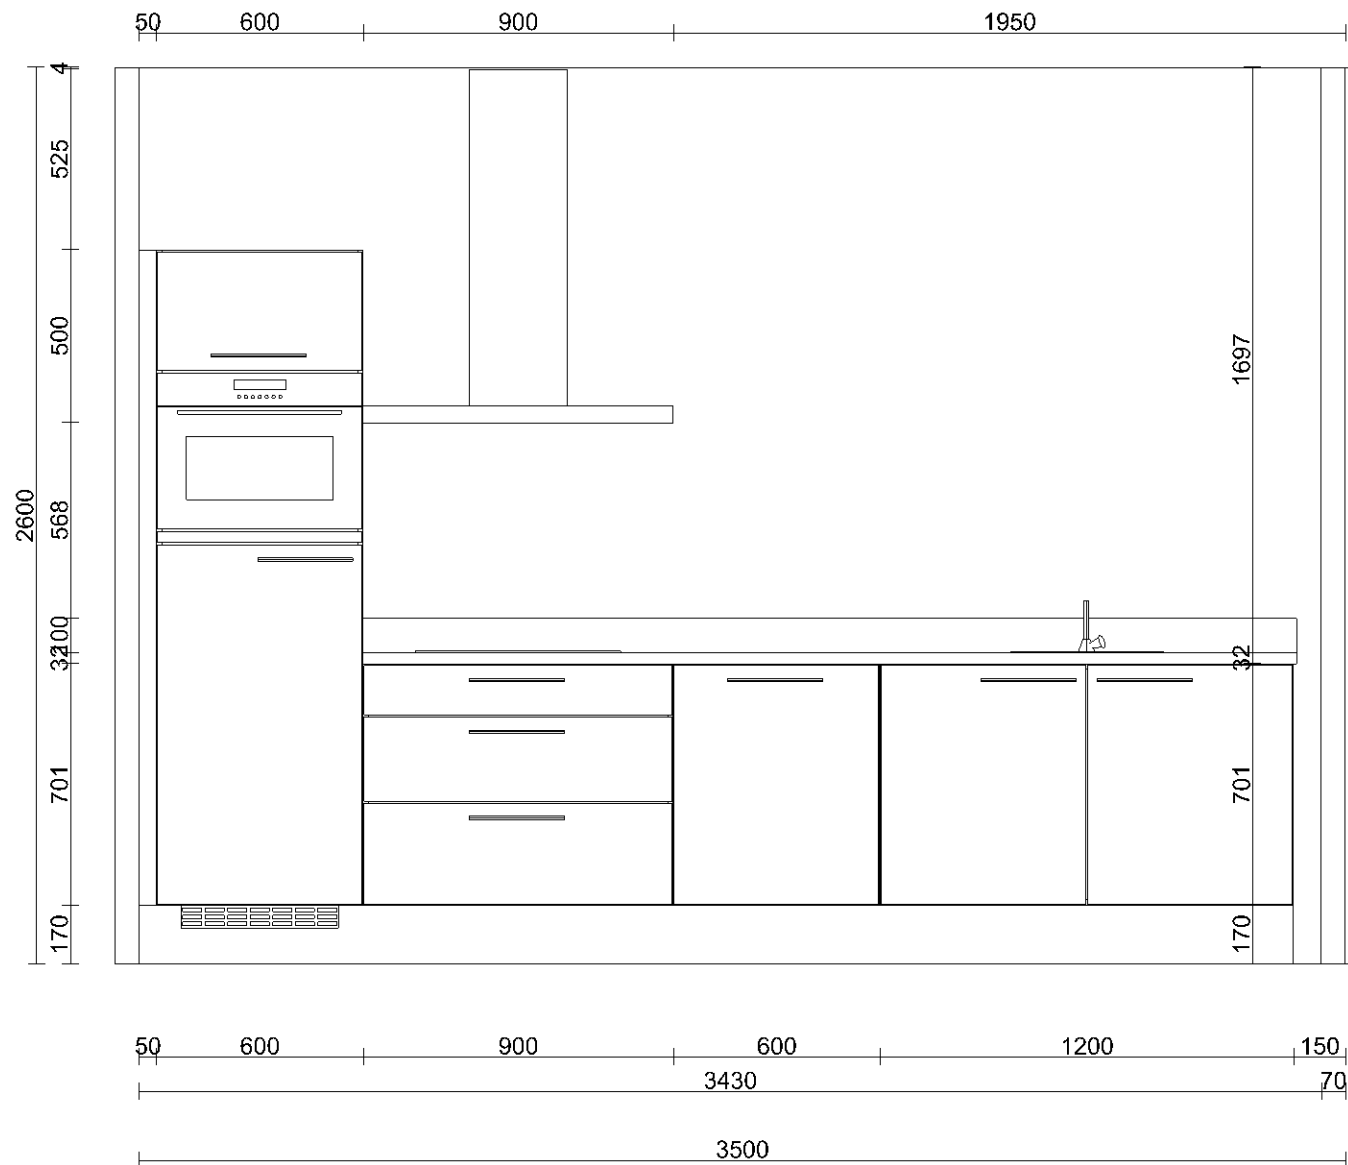

Klant	Profund Ontwikkeling BV	Project	Wooncollege te Amersfoort	Datum	5-10-2015
Referentie	-	BouwNr	-	Schaal	-
Bonnummer	45018628.B.23	Leveradres	Opstelling 21D Blok 6 / Bnr.603-606-608-610-612	Versie	
Tekening	Bovenaanzicht	Verkoper	Wim Marinus	Formaat	A4L

Bouwkundige zaken op deze tekening zijn schetsmatig weergegeven. In werkelijkheid kunnen hierop afwijkingen voorkomen. Aan deze tekening kunnen geen rechten worden ontleend.

Klant	Profund Ontwikkeling BV	Project	Wooncollege te Amersfoort	Datum	5-10-2015
Referentie	-	BouwNr	-	Schaal	-
Bonnummer	45018628.B.23	Leveradres	Opstelling 21D Blok 6 / Bnr.603-606-608-610-612	Versie	
Tekening	Wand aanzicht 1	Verkoper	Wim Marinus	Formaat	A4L